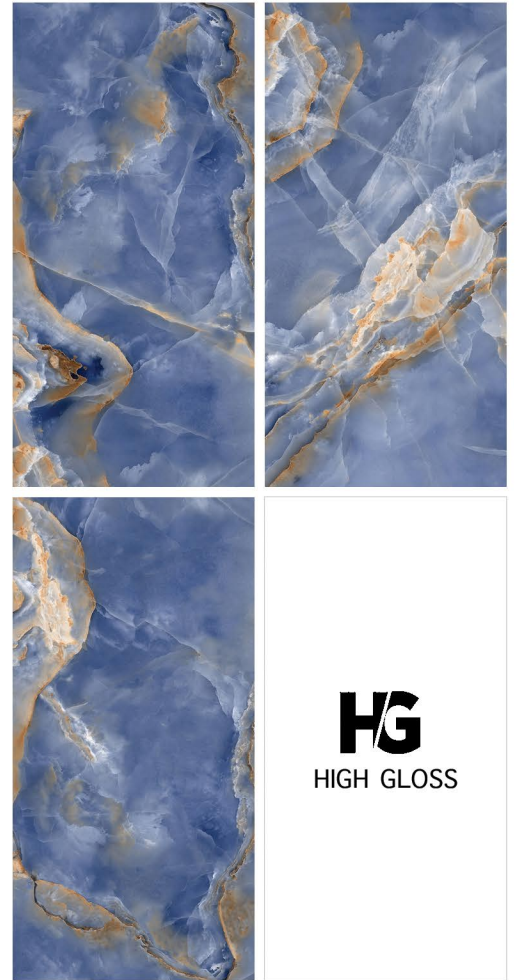

ONYX BLUE

RANDOM

HG
HIGH GLOSS

8000 x 16000