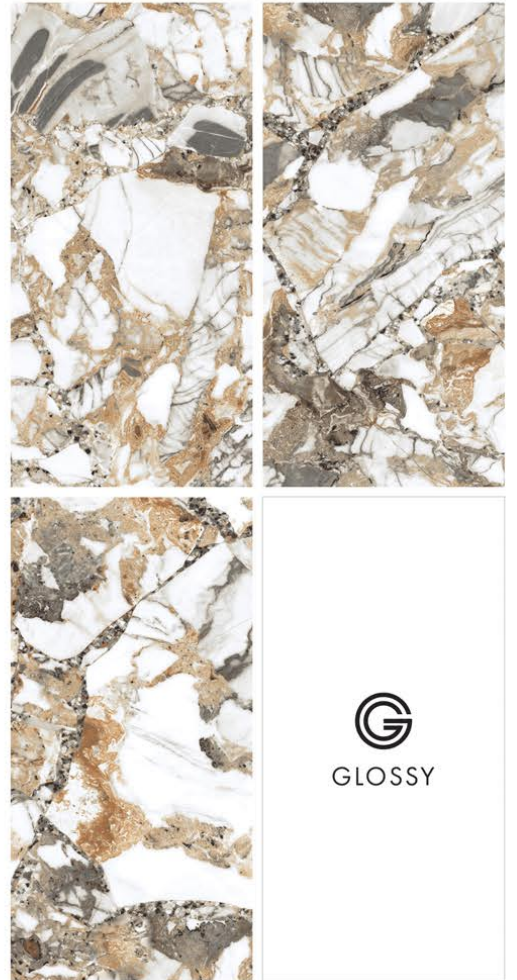

LUZON GREY

RANDOM

CONCEPT OF MAKARANI BEIGE

MAKARANI BEIGE

RANDOM

GLOSSY

800 x 1600

MAKARANI WHITE