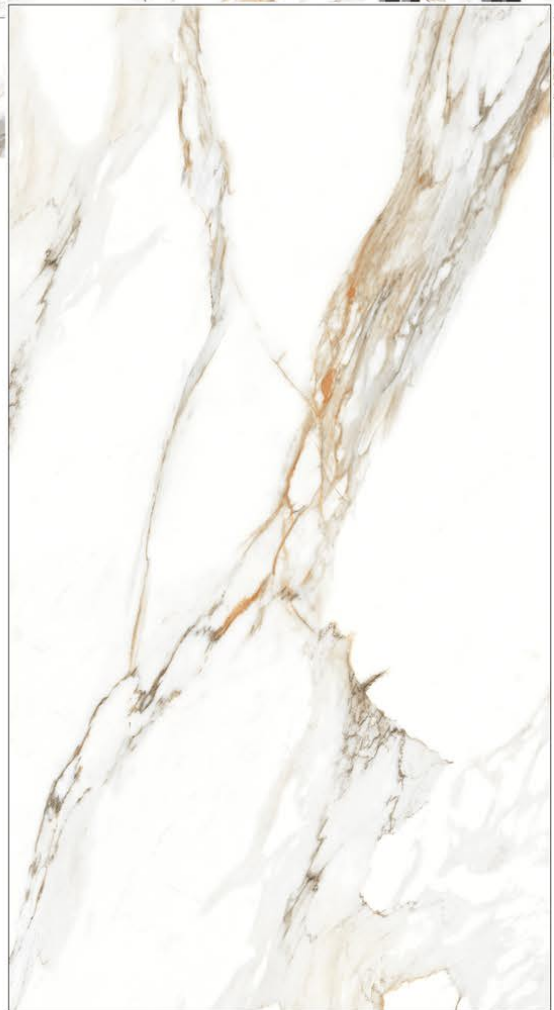

CALACATTA LUX

RANDOM