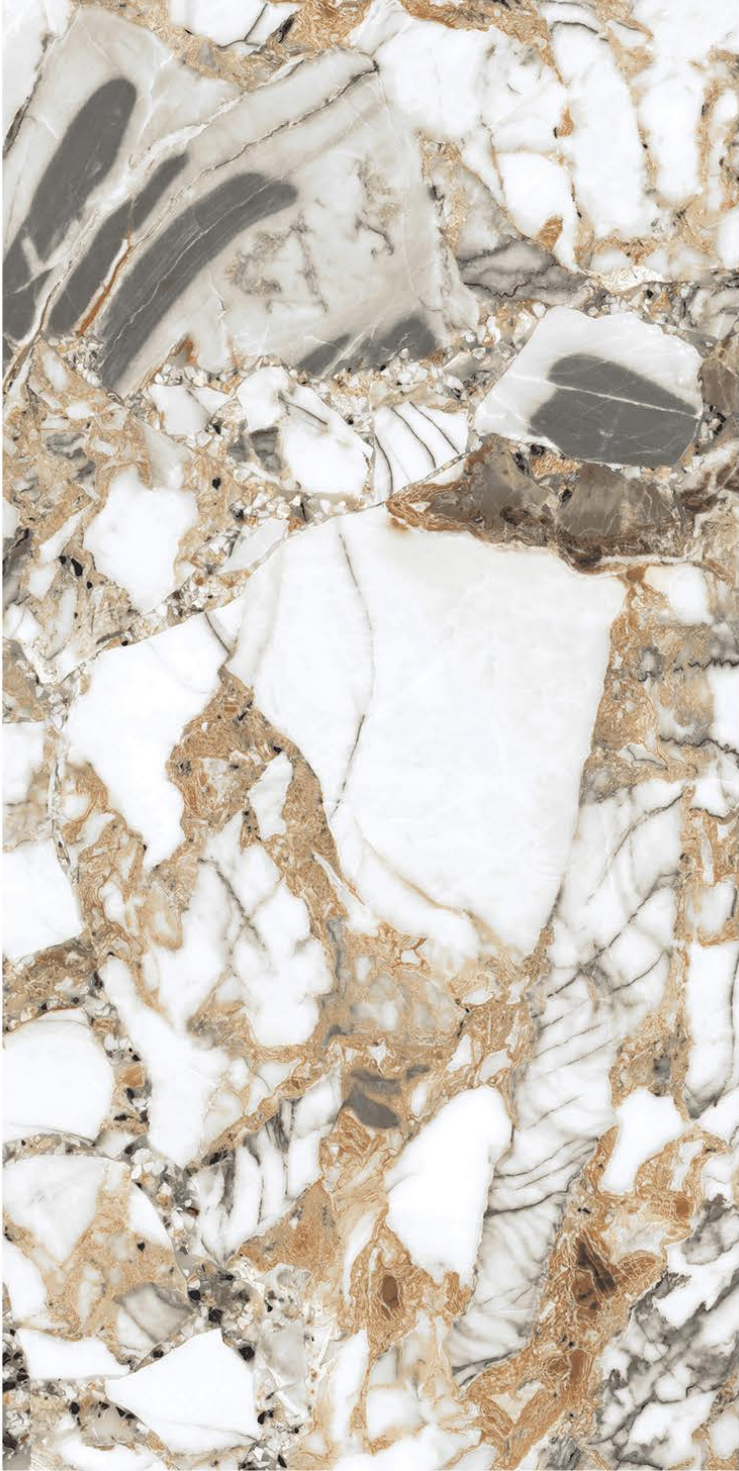

LUZON GREY

RANDOM

CONCEPT OF MAKARANI BEIGE

MAKARANI BEIGE

RANDOM

GLOSSY

800 x 1600

MAKARANI WHITE