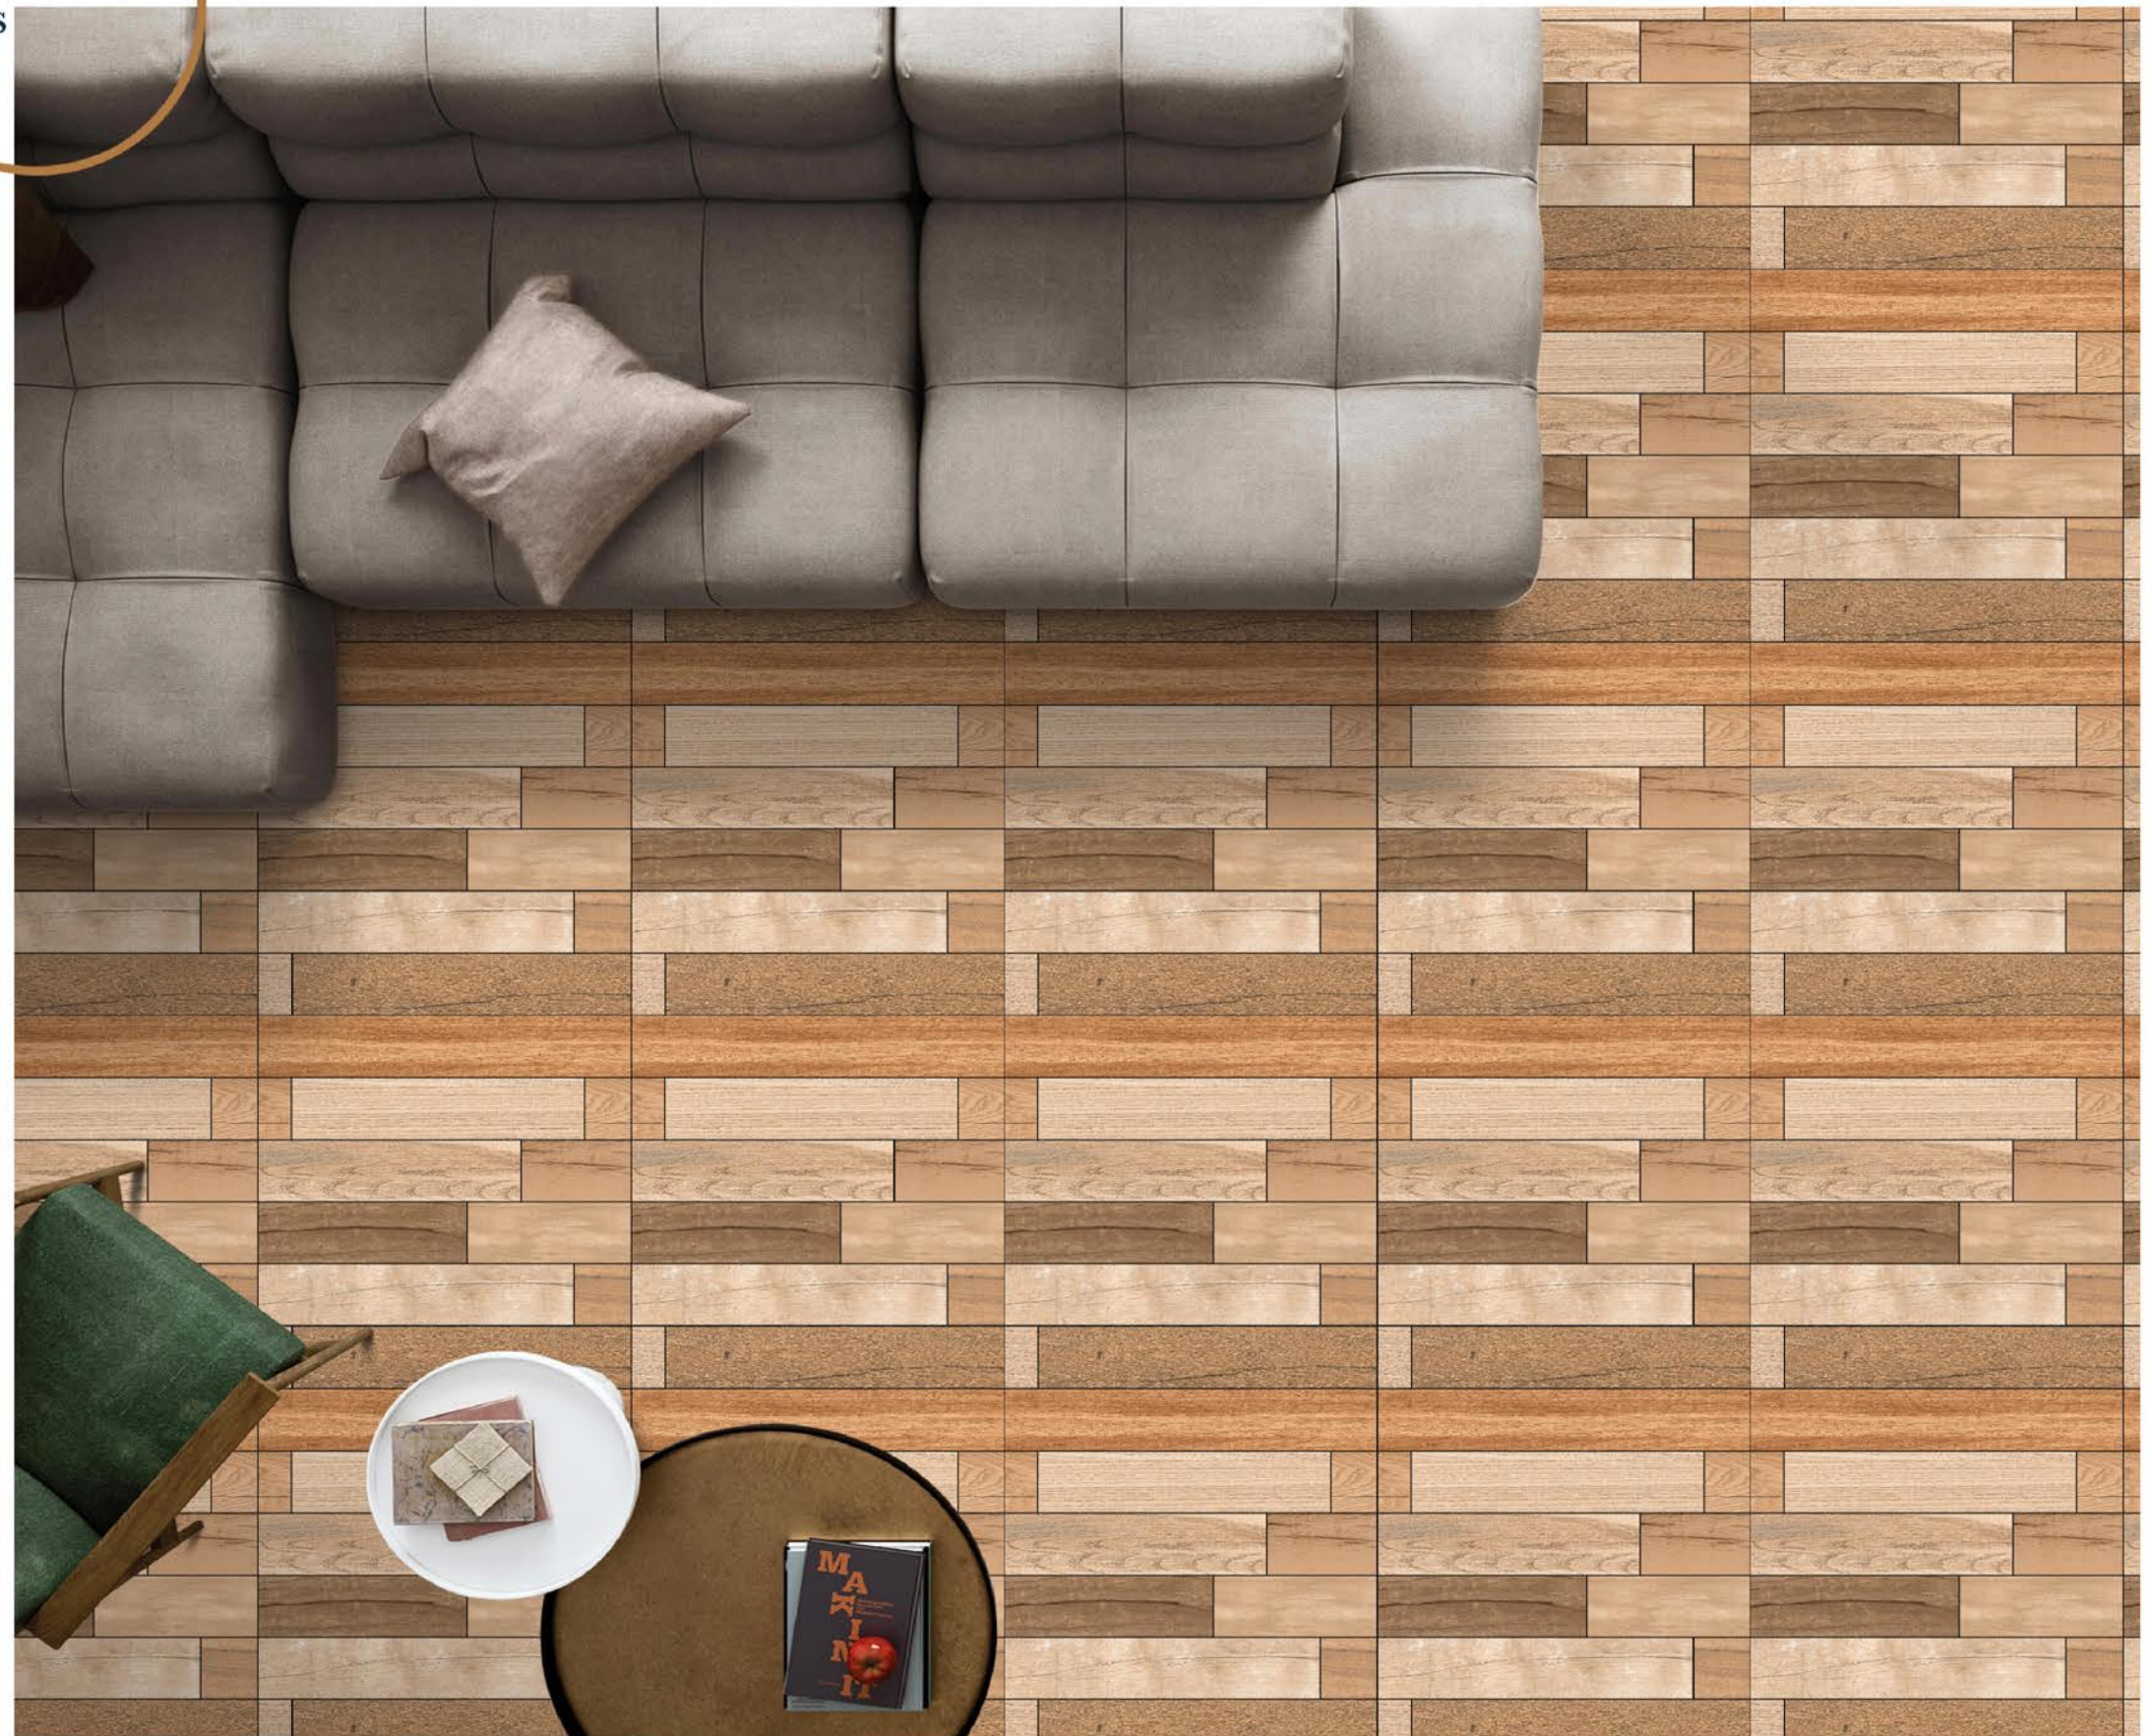

  
**AZURA**  
INTERNATIONAL

**MATT**  
SERIES

**MAGNUM BROWN**

  
**AZURA**  
INTERNATIONAL

**PORCELINE TILES**

**600X600 MM**

**MATT**  
SERIES

**MAISON STREEP**