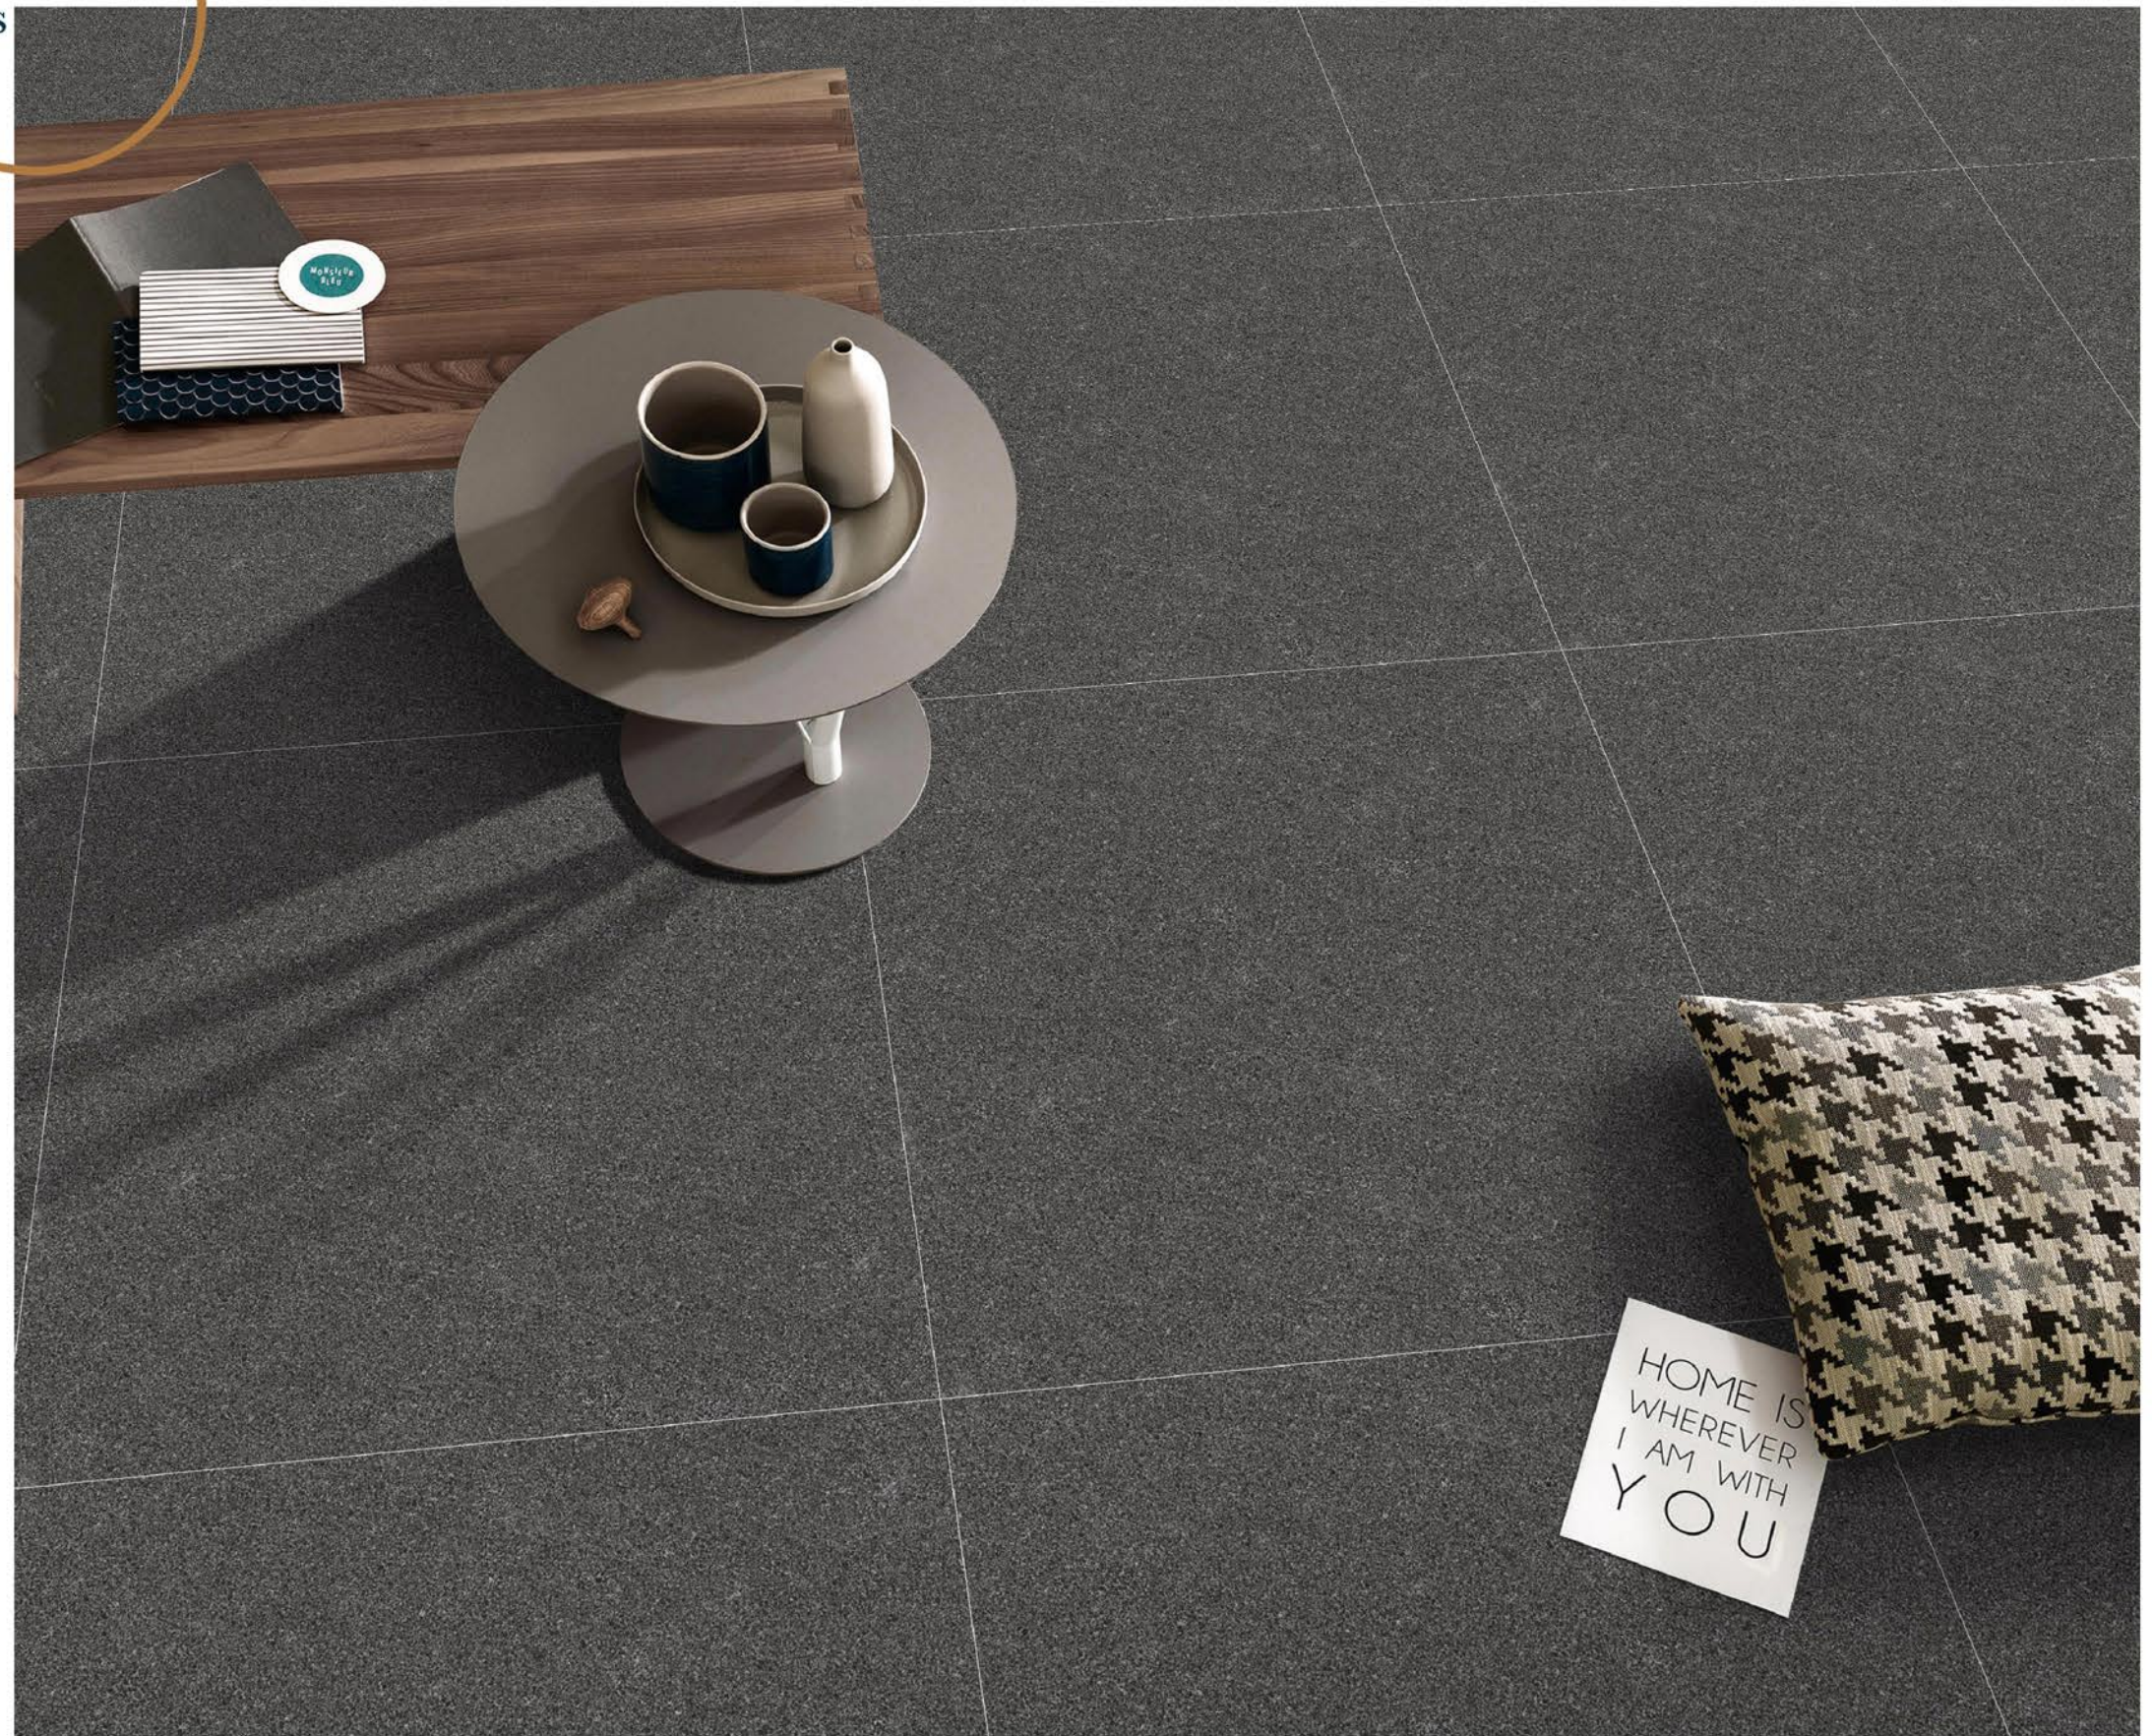

**PORCELINA TILES**

**600X600 MM**

**MATT**  
SERIES

**URBAN BLACK**

**PORCELINE TILES**

**600X600 MM**

**MATT**  
SERIES

**URBAN BROWN**