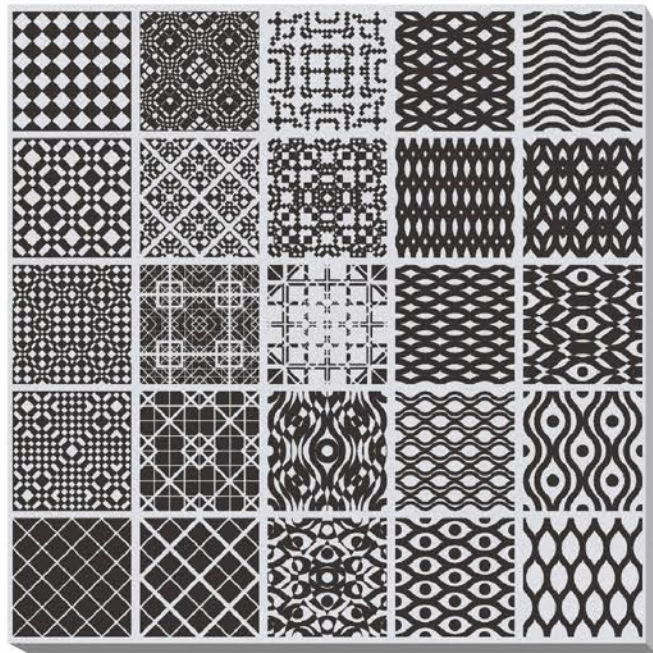

**PORCELINE TILES**

**600X600 MM**

**MATT**  
SERIES

**TRAVENTINO BEIGE**

**PORCELINE TILES**

**600X600 MM**

**MATT**  
SERIES

**TREVOR**

**PORCELAIN TILES**

**600X600 MM**

**MATT**  
SERIES

**TRIVIA BIANCO**

**PORCELAIN TILES**

**600X600 MM**

**MATT**  
SERIES

**TUSCANY ONYX**