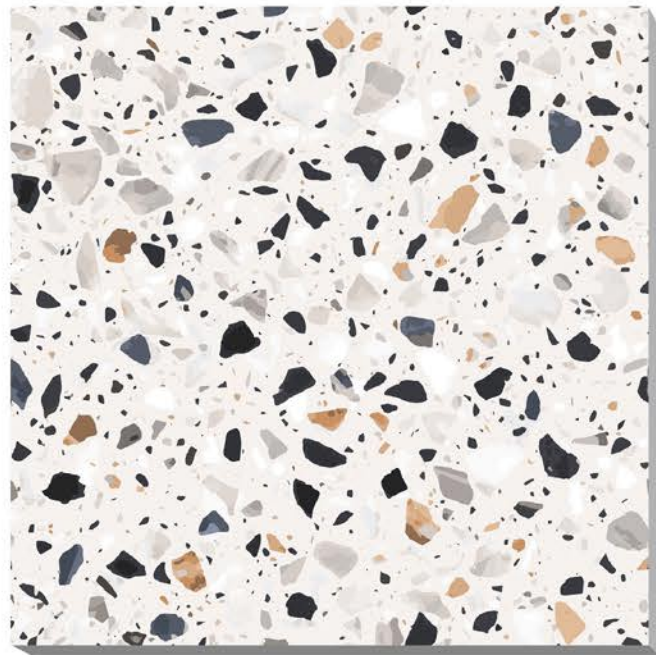

**PORCELINE TILES**

**600X600 MM**

**MATT**  
SERIES

**TERRAZZO GRIS**

**PORCELINE TILES**

**600X600 MM**

**MATT**  
SERIES

**TERRAZZO PEARL**