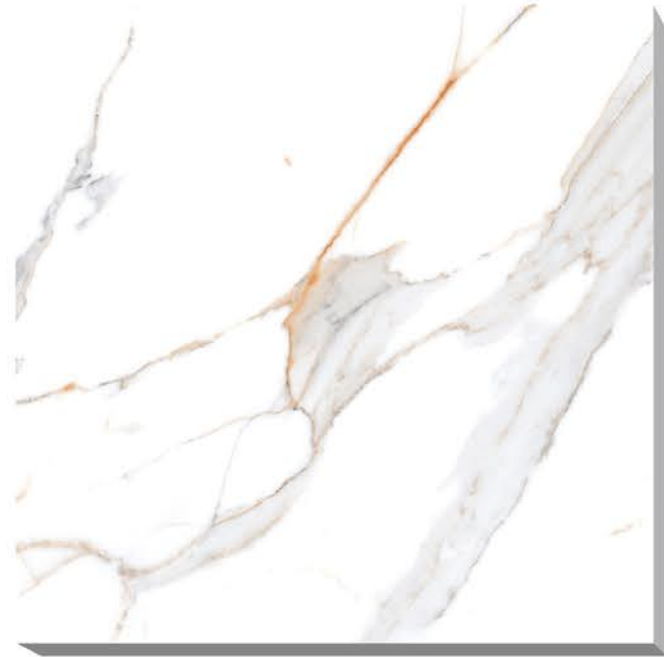

**PORCELINE TILES**

**600X600 MM**

**MATT**  
SERIES

**SATVARIO RILCO**

**PORCELINE TILES**

**600X600 MM**

**MATT**  
SERIES

**SATVARIO VENEZA**