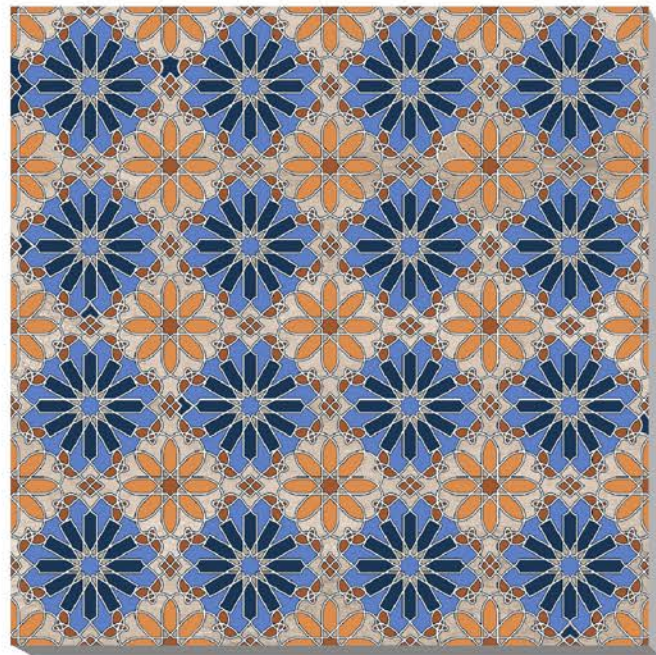

MATT
SERIES

ALVIS