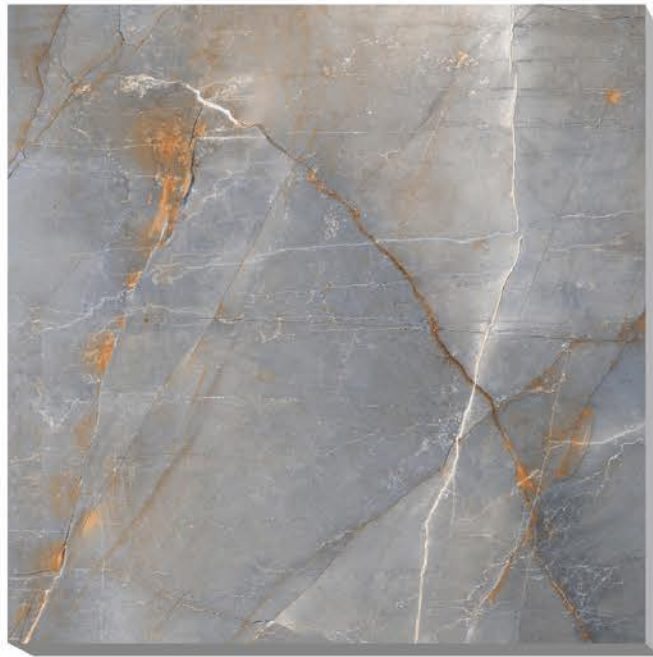

**1016 LIGHT**

**PORCELINE TILES**

**600X600 MM**

**MATT**  
SERIES

**5030**

**PORCELINE TILES**

**600X600 MM**

**MATT**  
SERIES