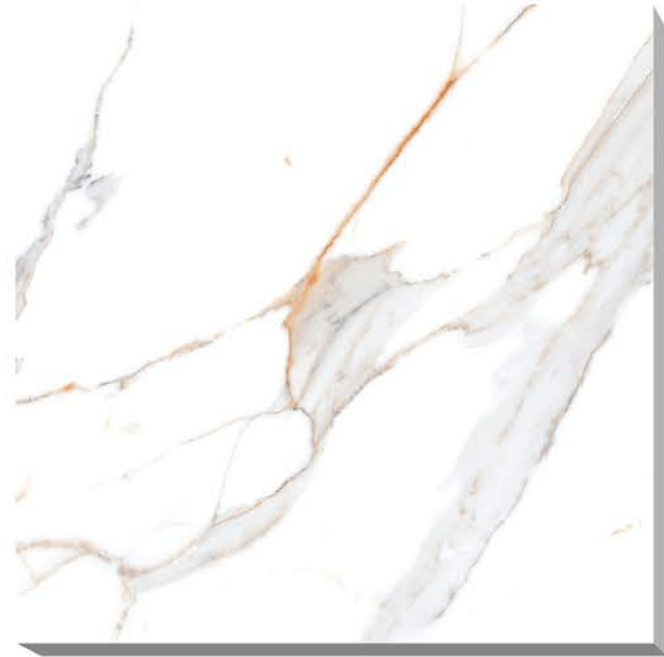

MATT
SERIES

20112