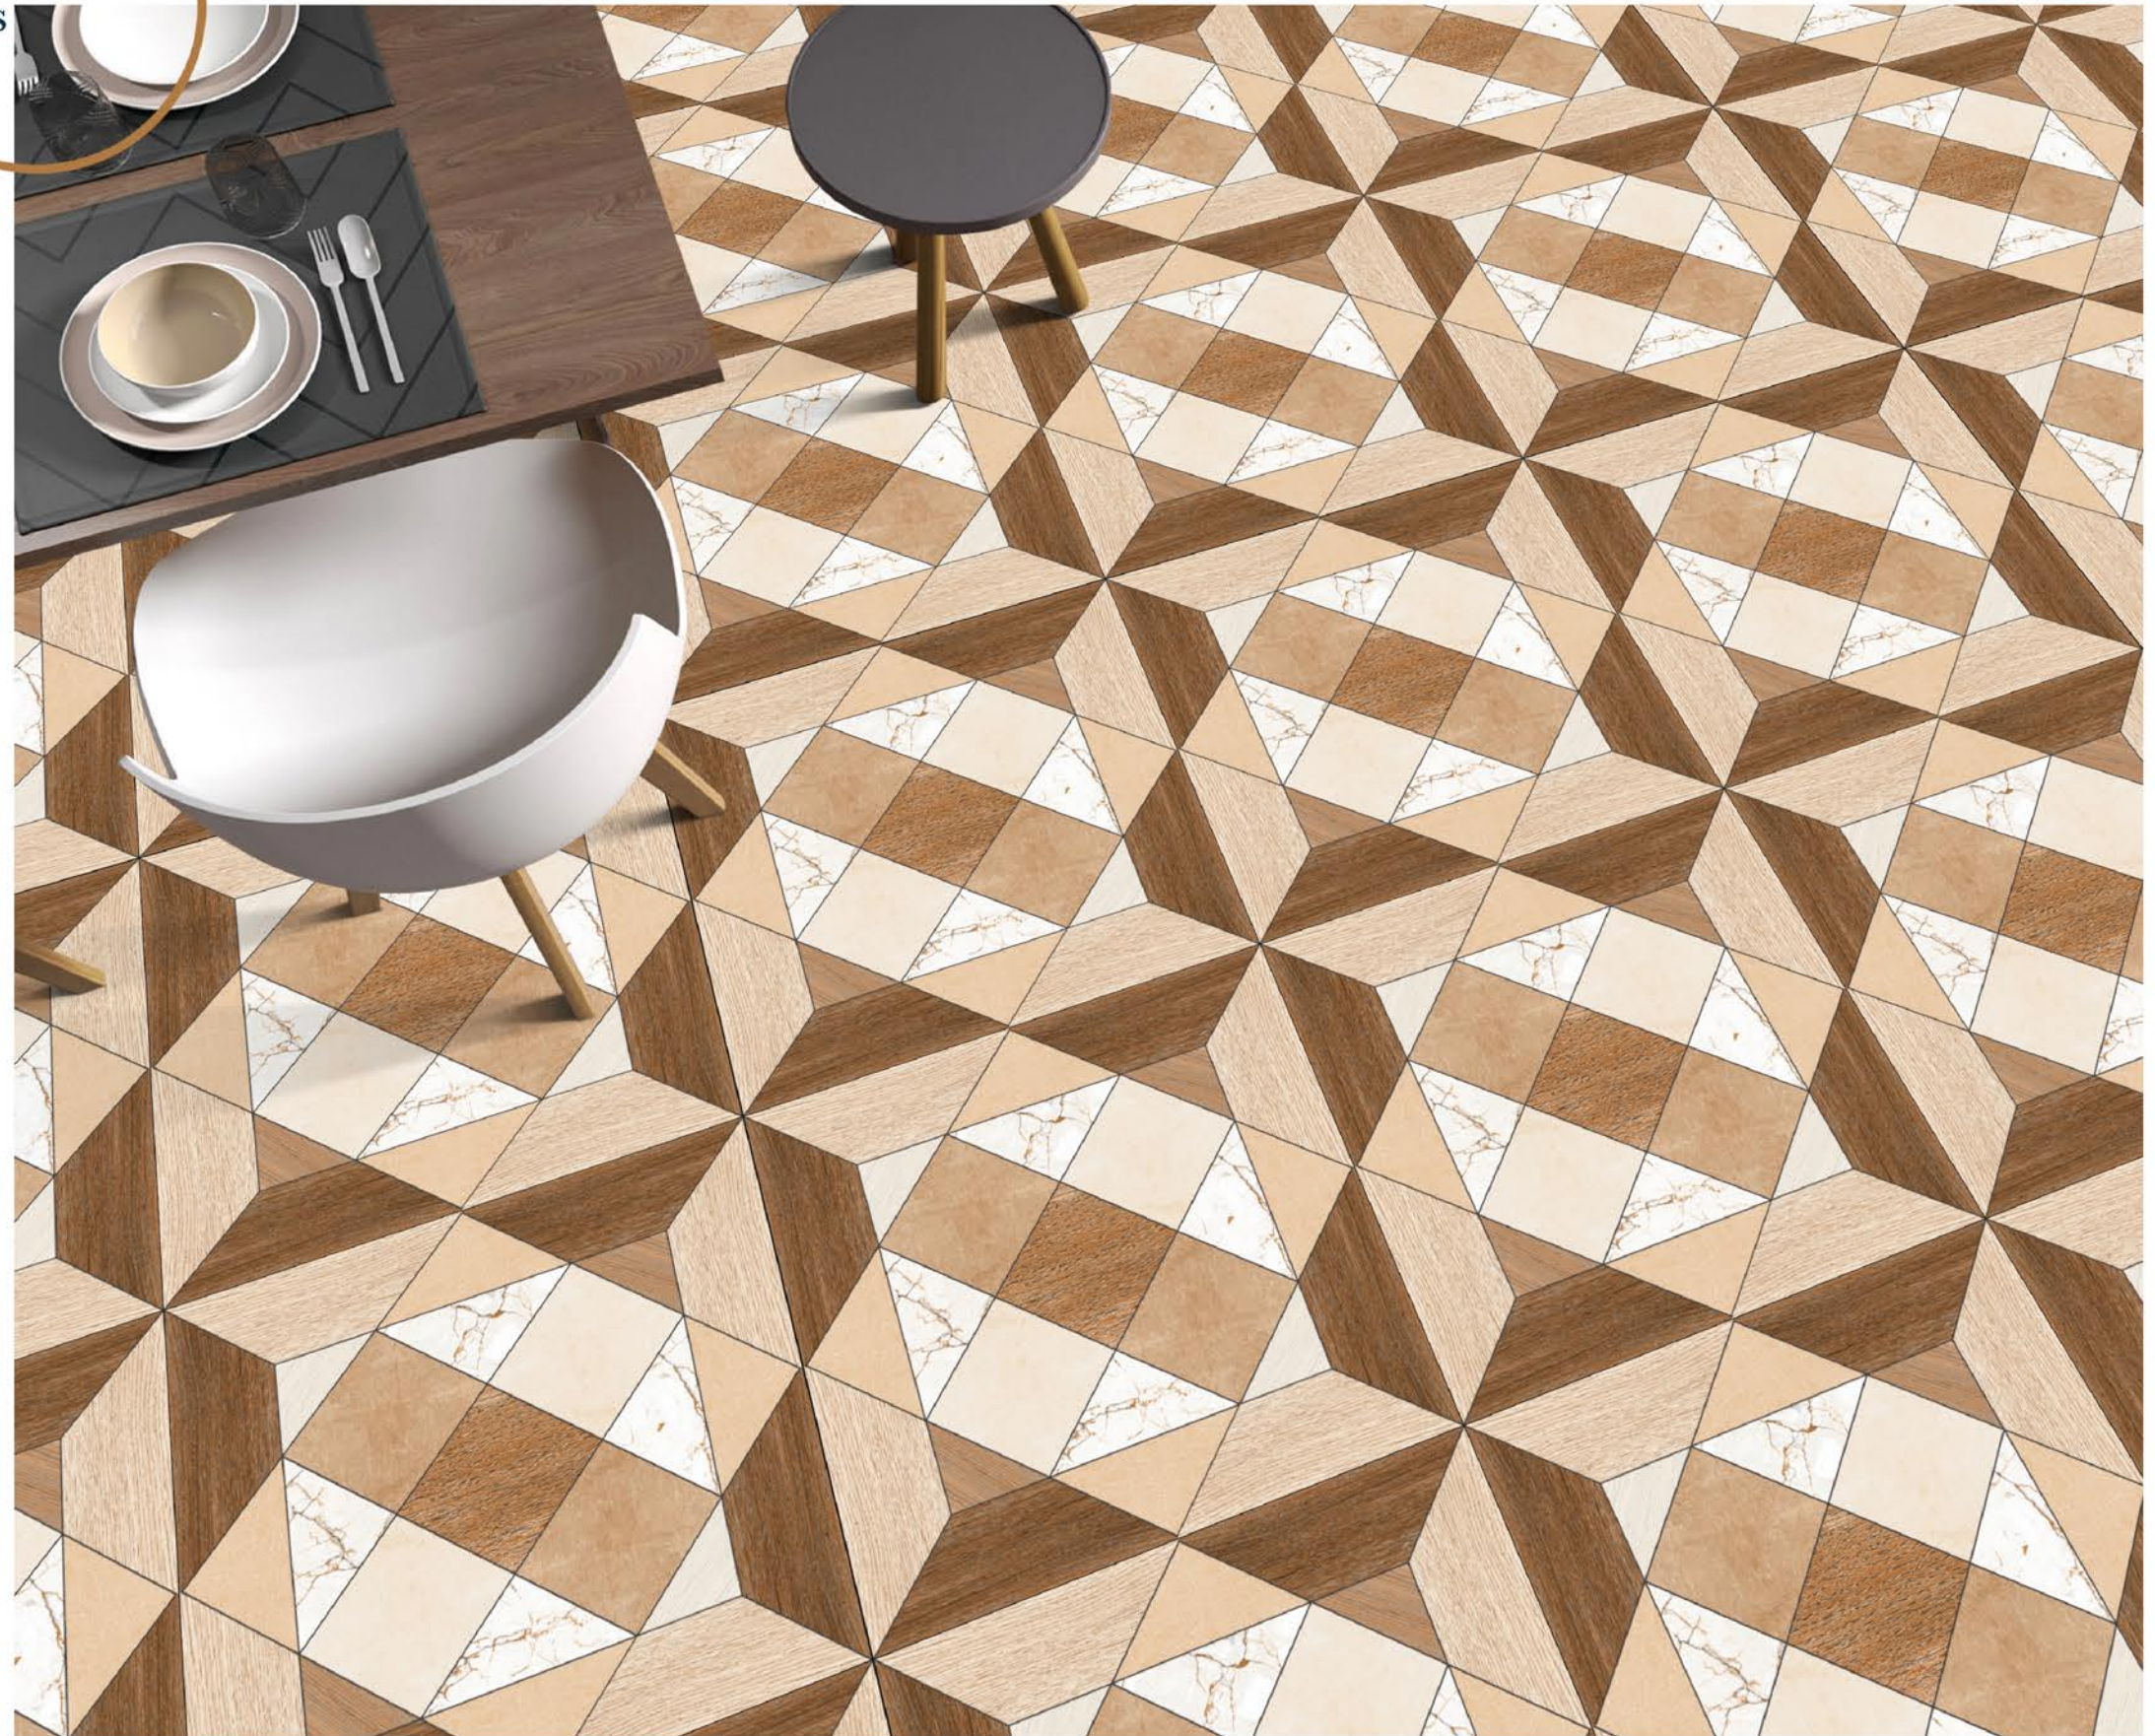

PORCELINE TILES

600X600 MM