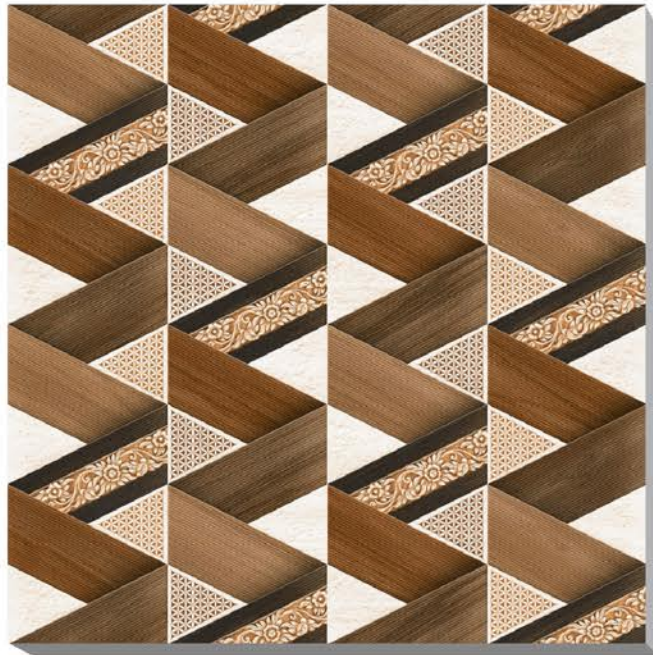

**NAVANO BROWN**

**PORCELINA TILES**

**600X600 MM**

**MATT**  
SERIES

**PINWHEEL BEIGE**

**PORCELINE TILES**

**600X600 MM**

  
**AZURA**  
INTERNATIONAL