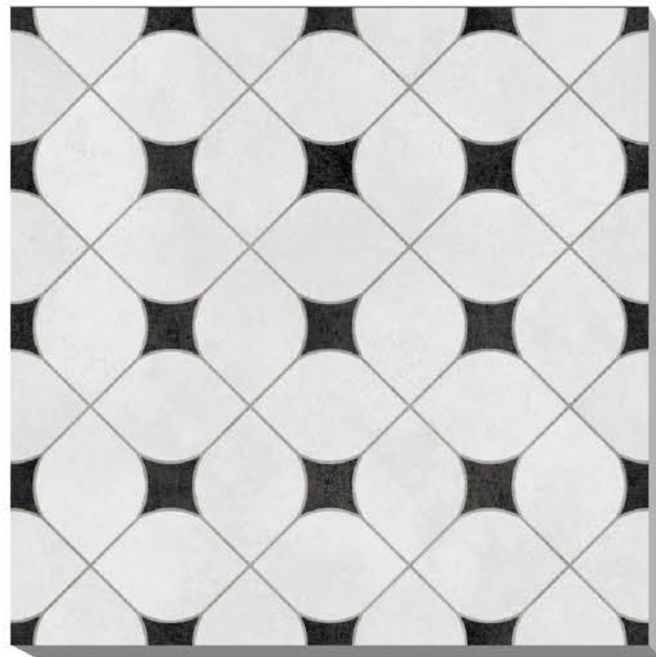

**600X600 MM**

**MATT**  
SERIES

**EDENA BROWN**

**PORCELINE TILES**

**600X600 MM**

**MATT**  
SERIES

**COTINGA GREY**

**PORCELINE TILES**