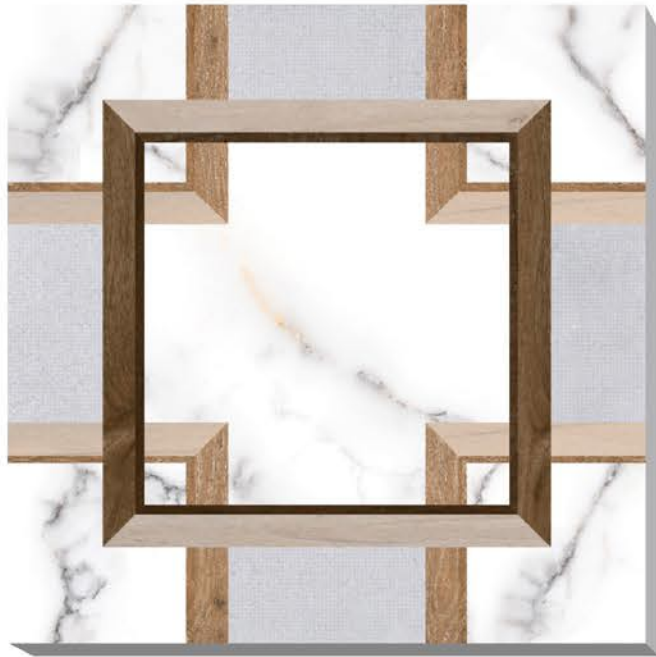

  
**AZURA**  
INTERNATIONAL

**MATT**  
SERIES

**CARLO BROWN**

  
**AZURA**  
INTERNATIONAL

**PORCELINE TILES**

**600X600 MM**

**MATT**  
SERIES

**CERAMEL WHITE**