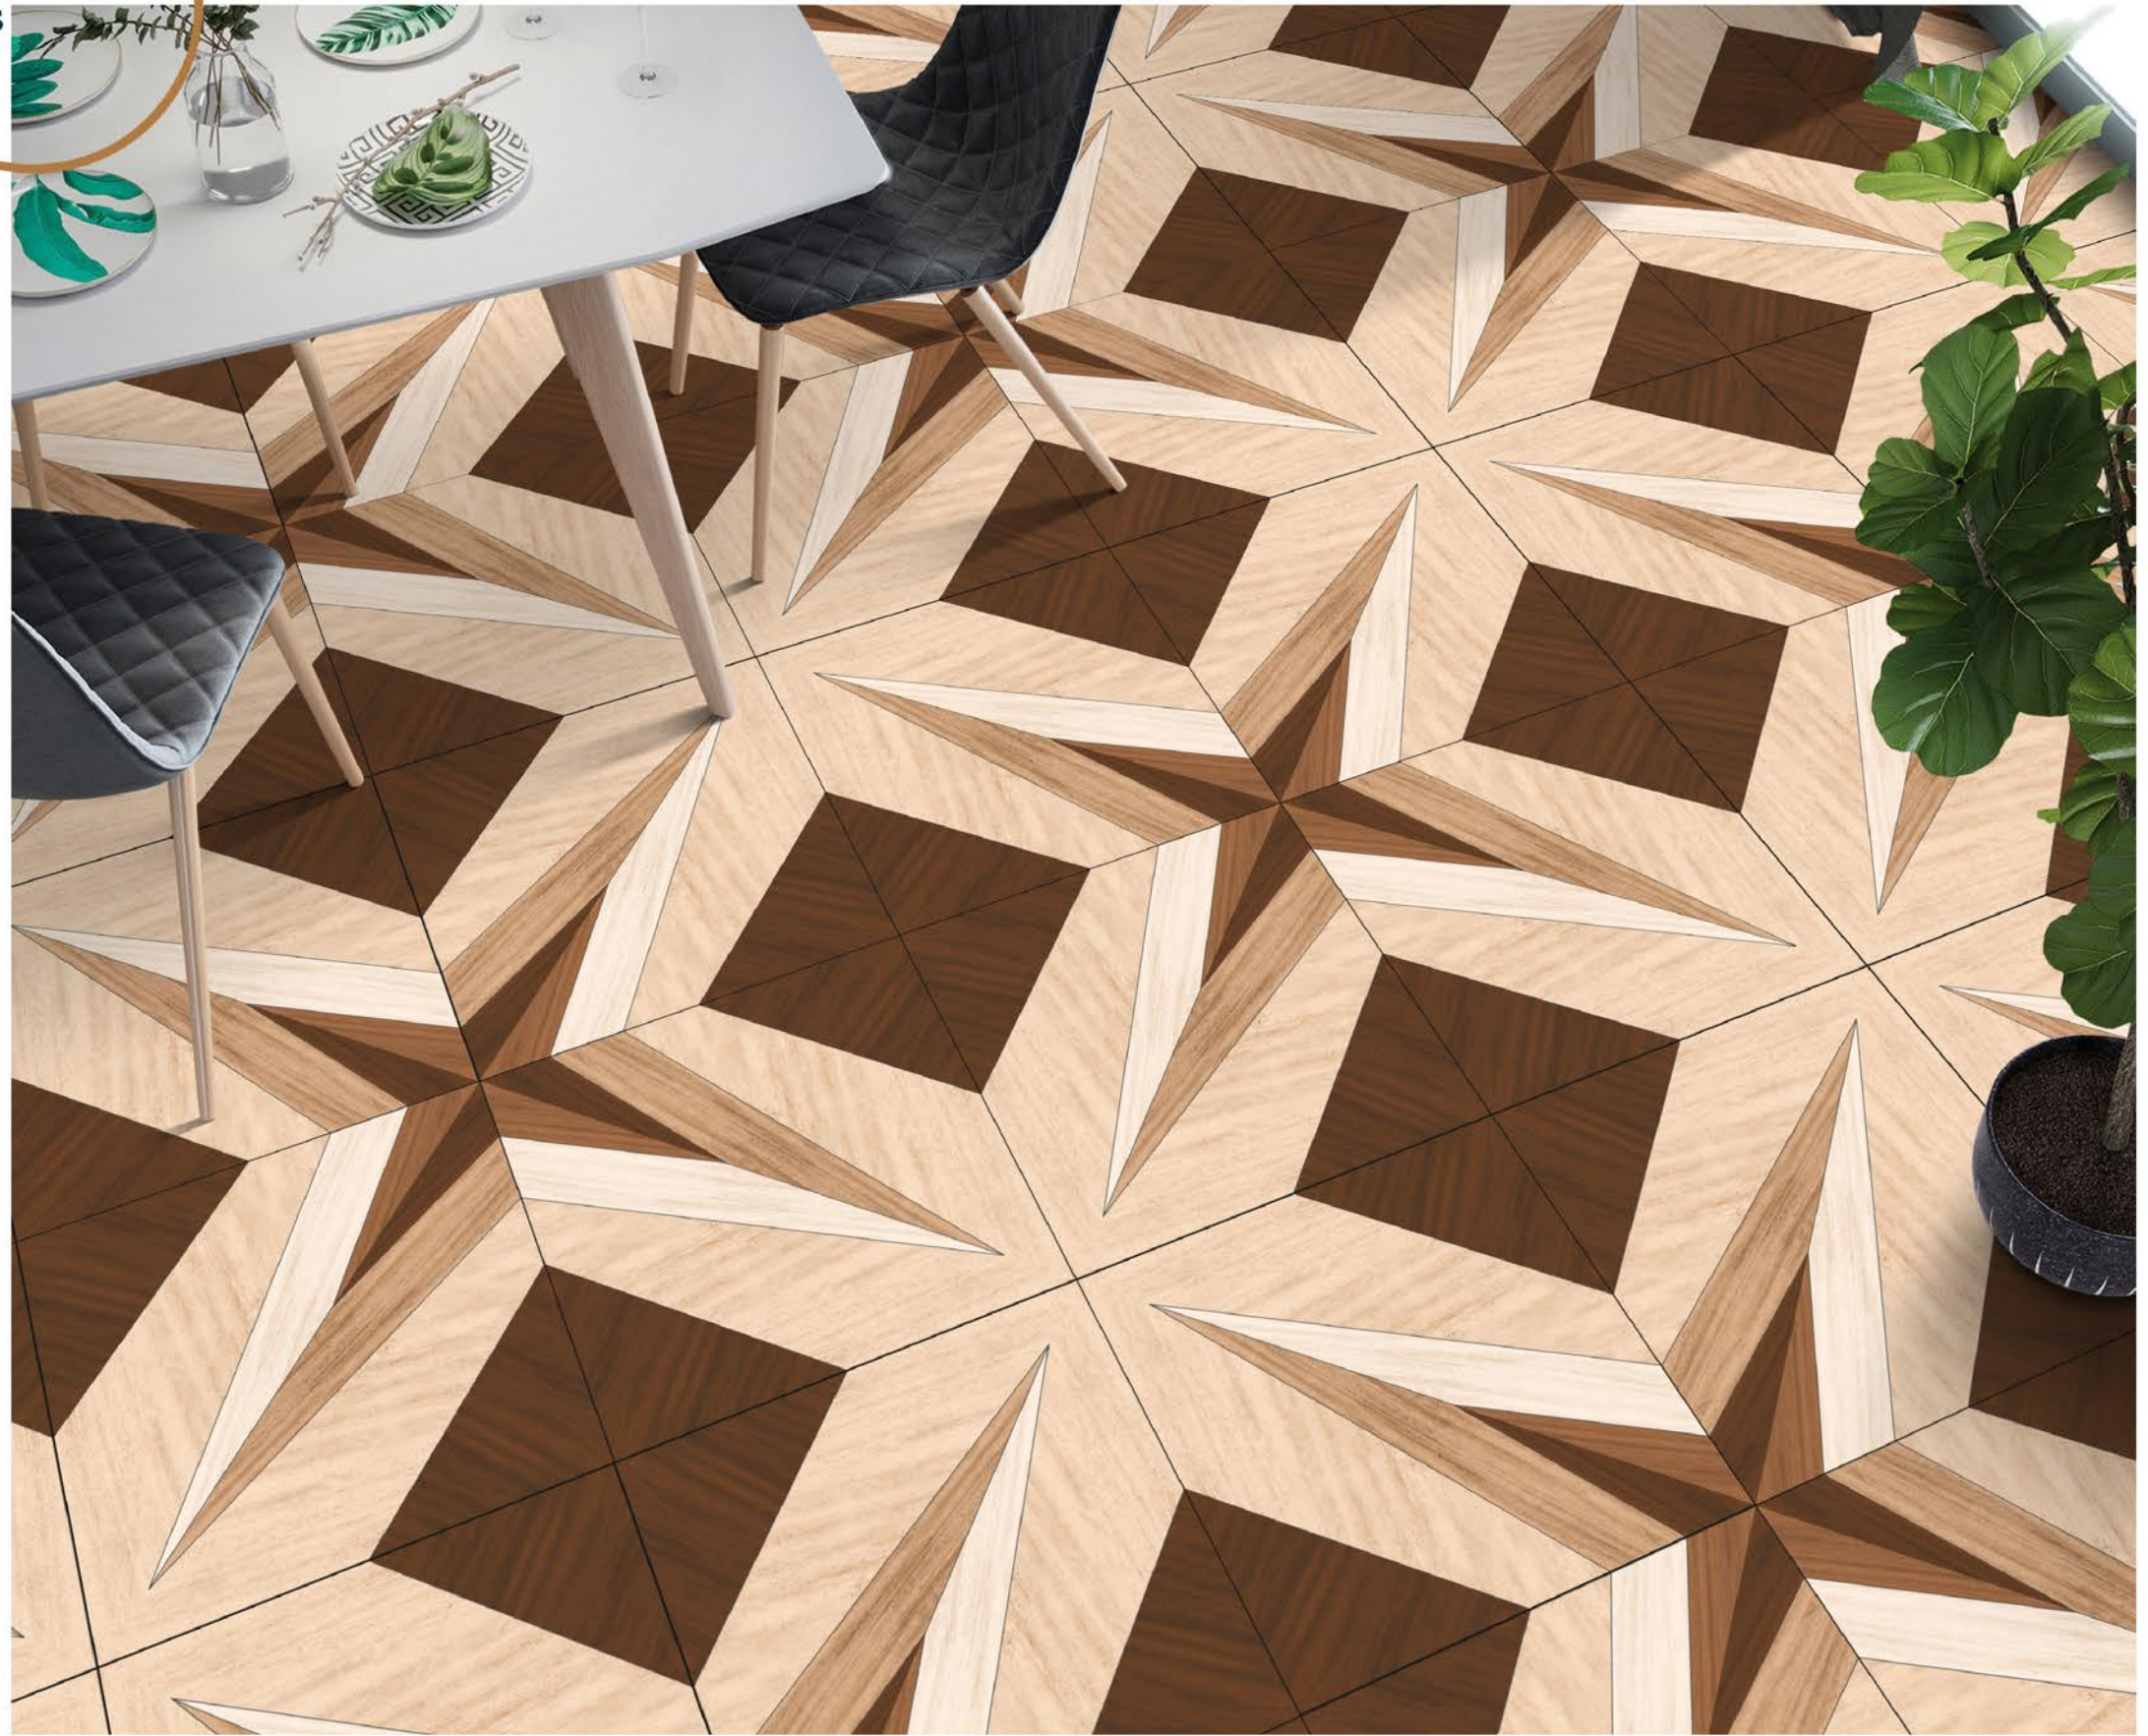

**SPANDLE BROWN**

  
**AZURA**  
INTERNATIONAL

**PORCELAIN TILES**

**600X600 MM**

**MATT**  
SERIES

**SPECTRA BROWN**

**PORCELINE TILES**

**600X600 MM**