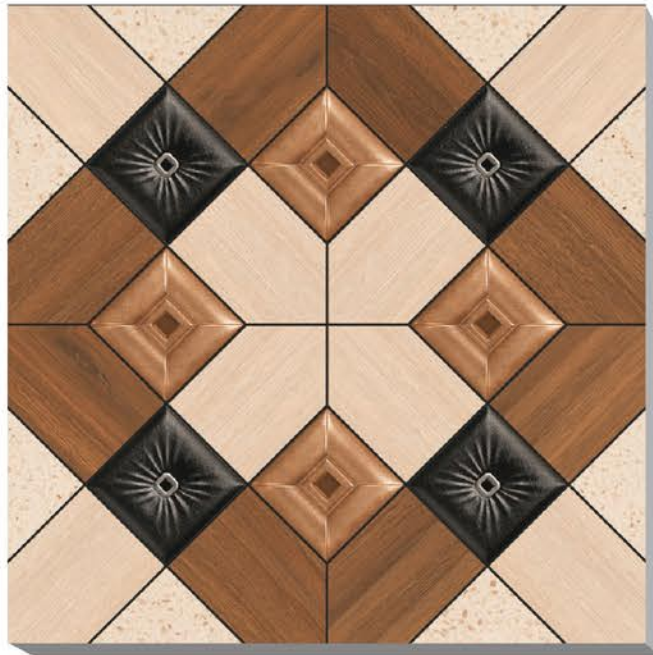

**600X600 MM**

  
**AZURA**  
INTERNATIONAL

**MATT**  
SERIES

**BRISTO BROWN**

**PORCELINE TILES**

**600X600 MM**

  
**AZURA**  
INTERNATIONAL

**MATT**  
SERIES