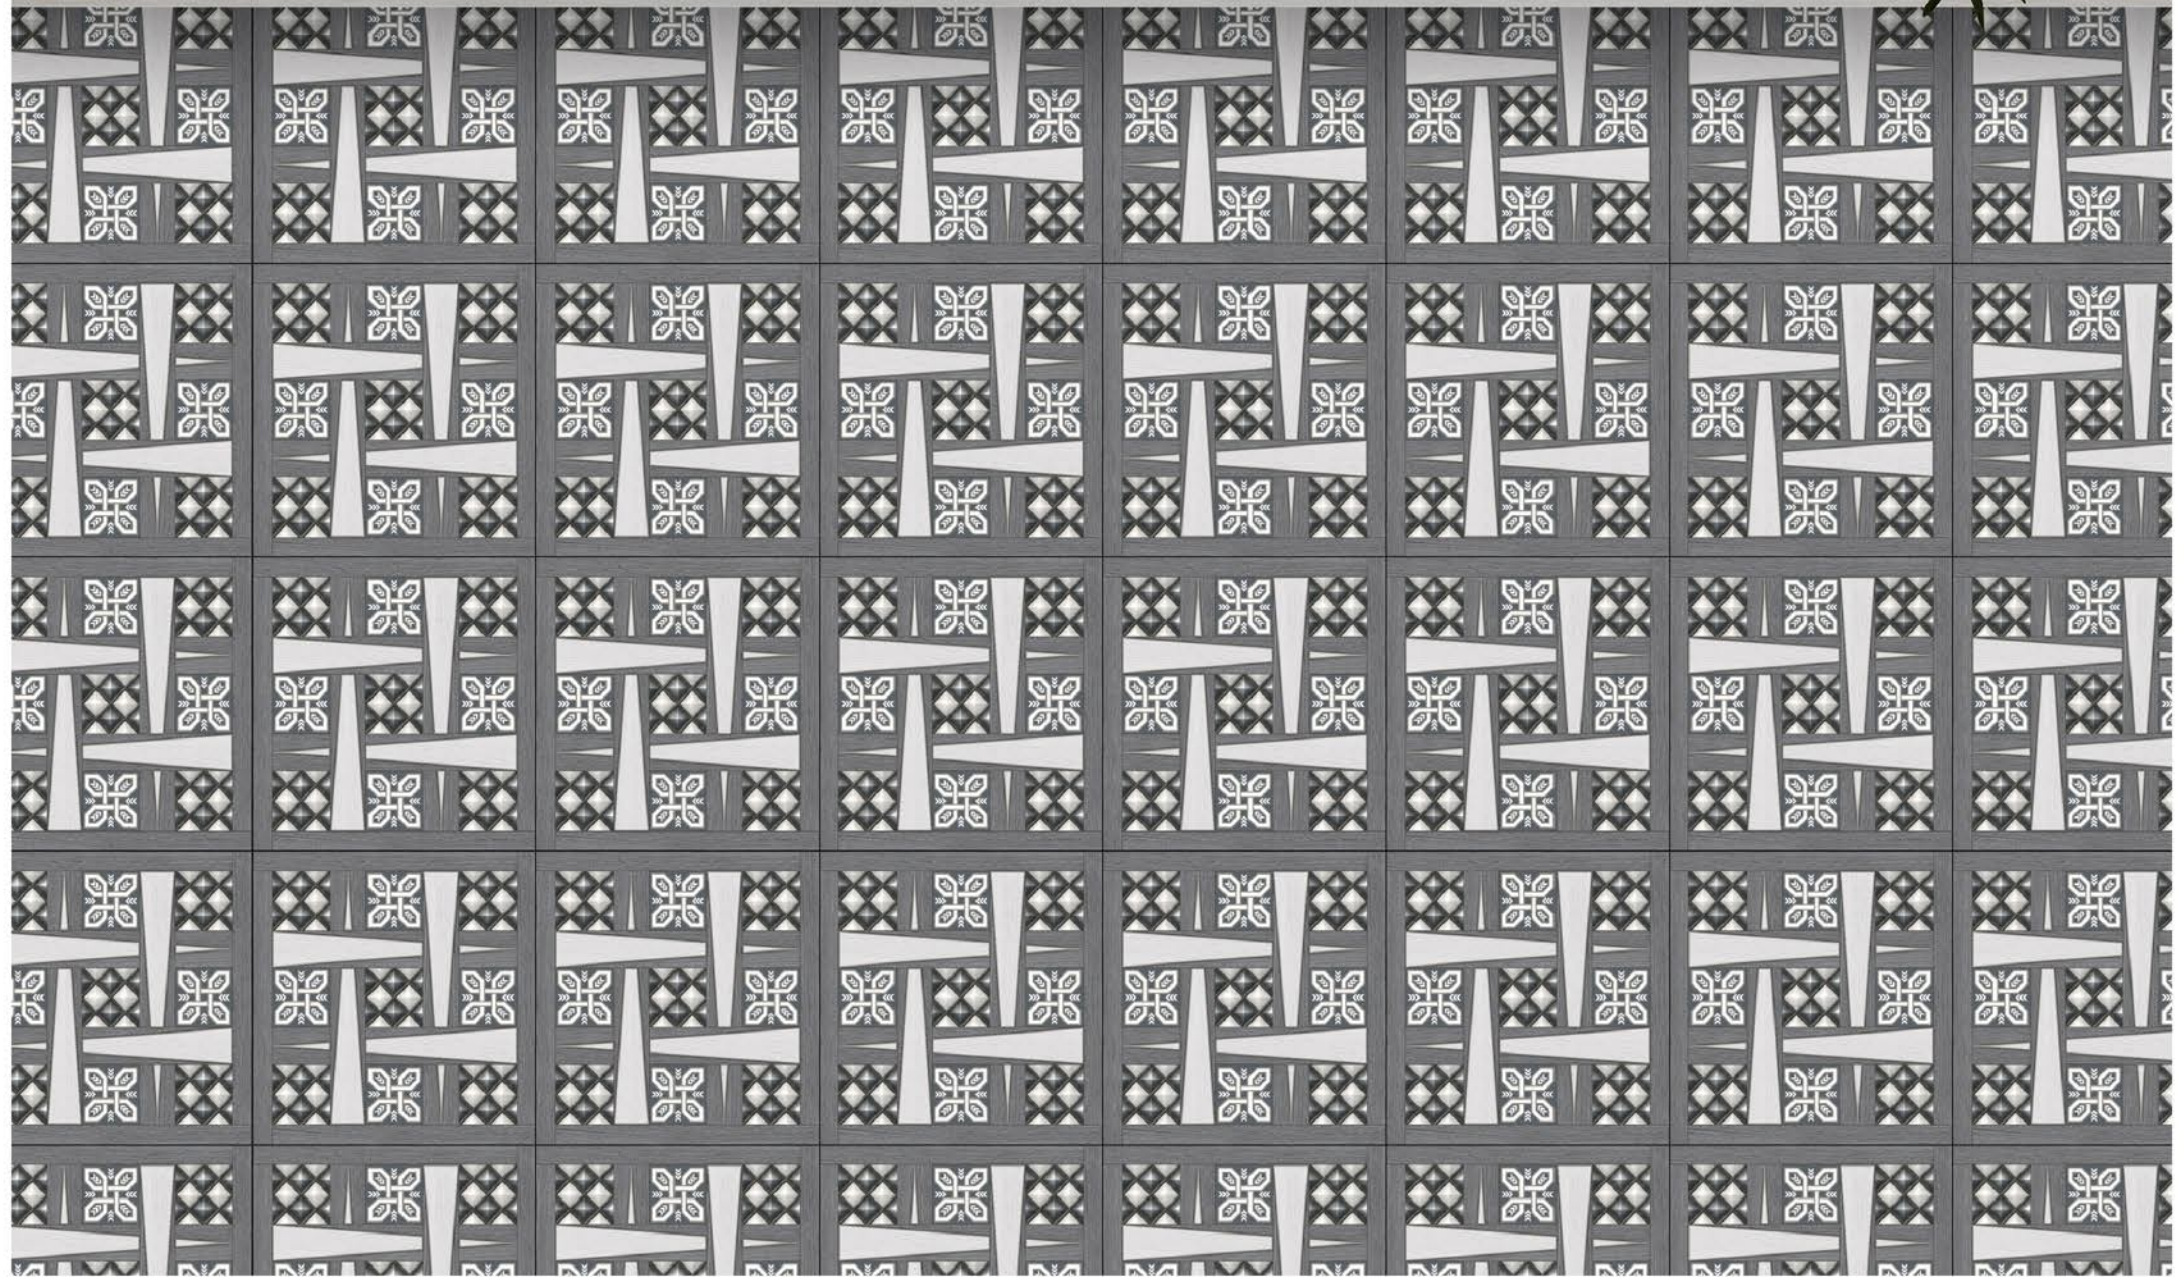

PORCELINE TILES

600X600 MM