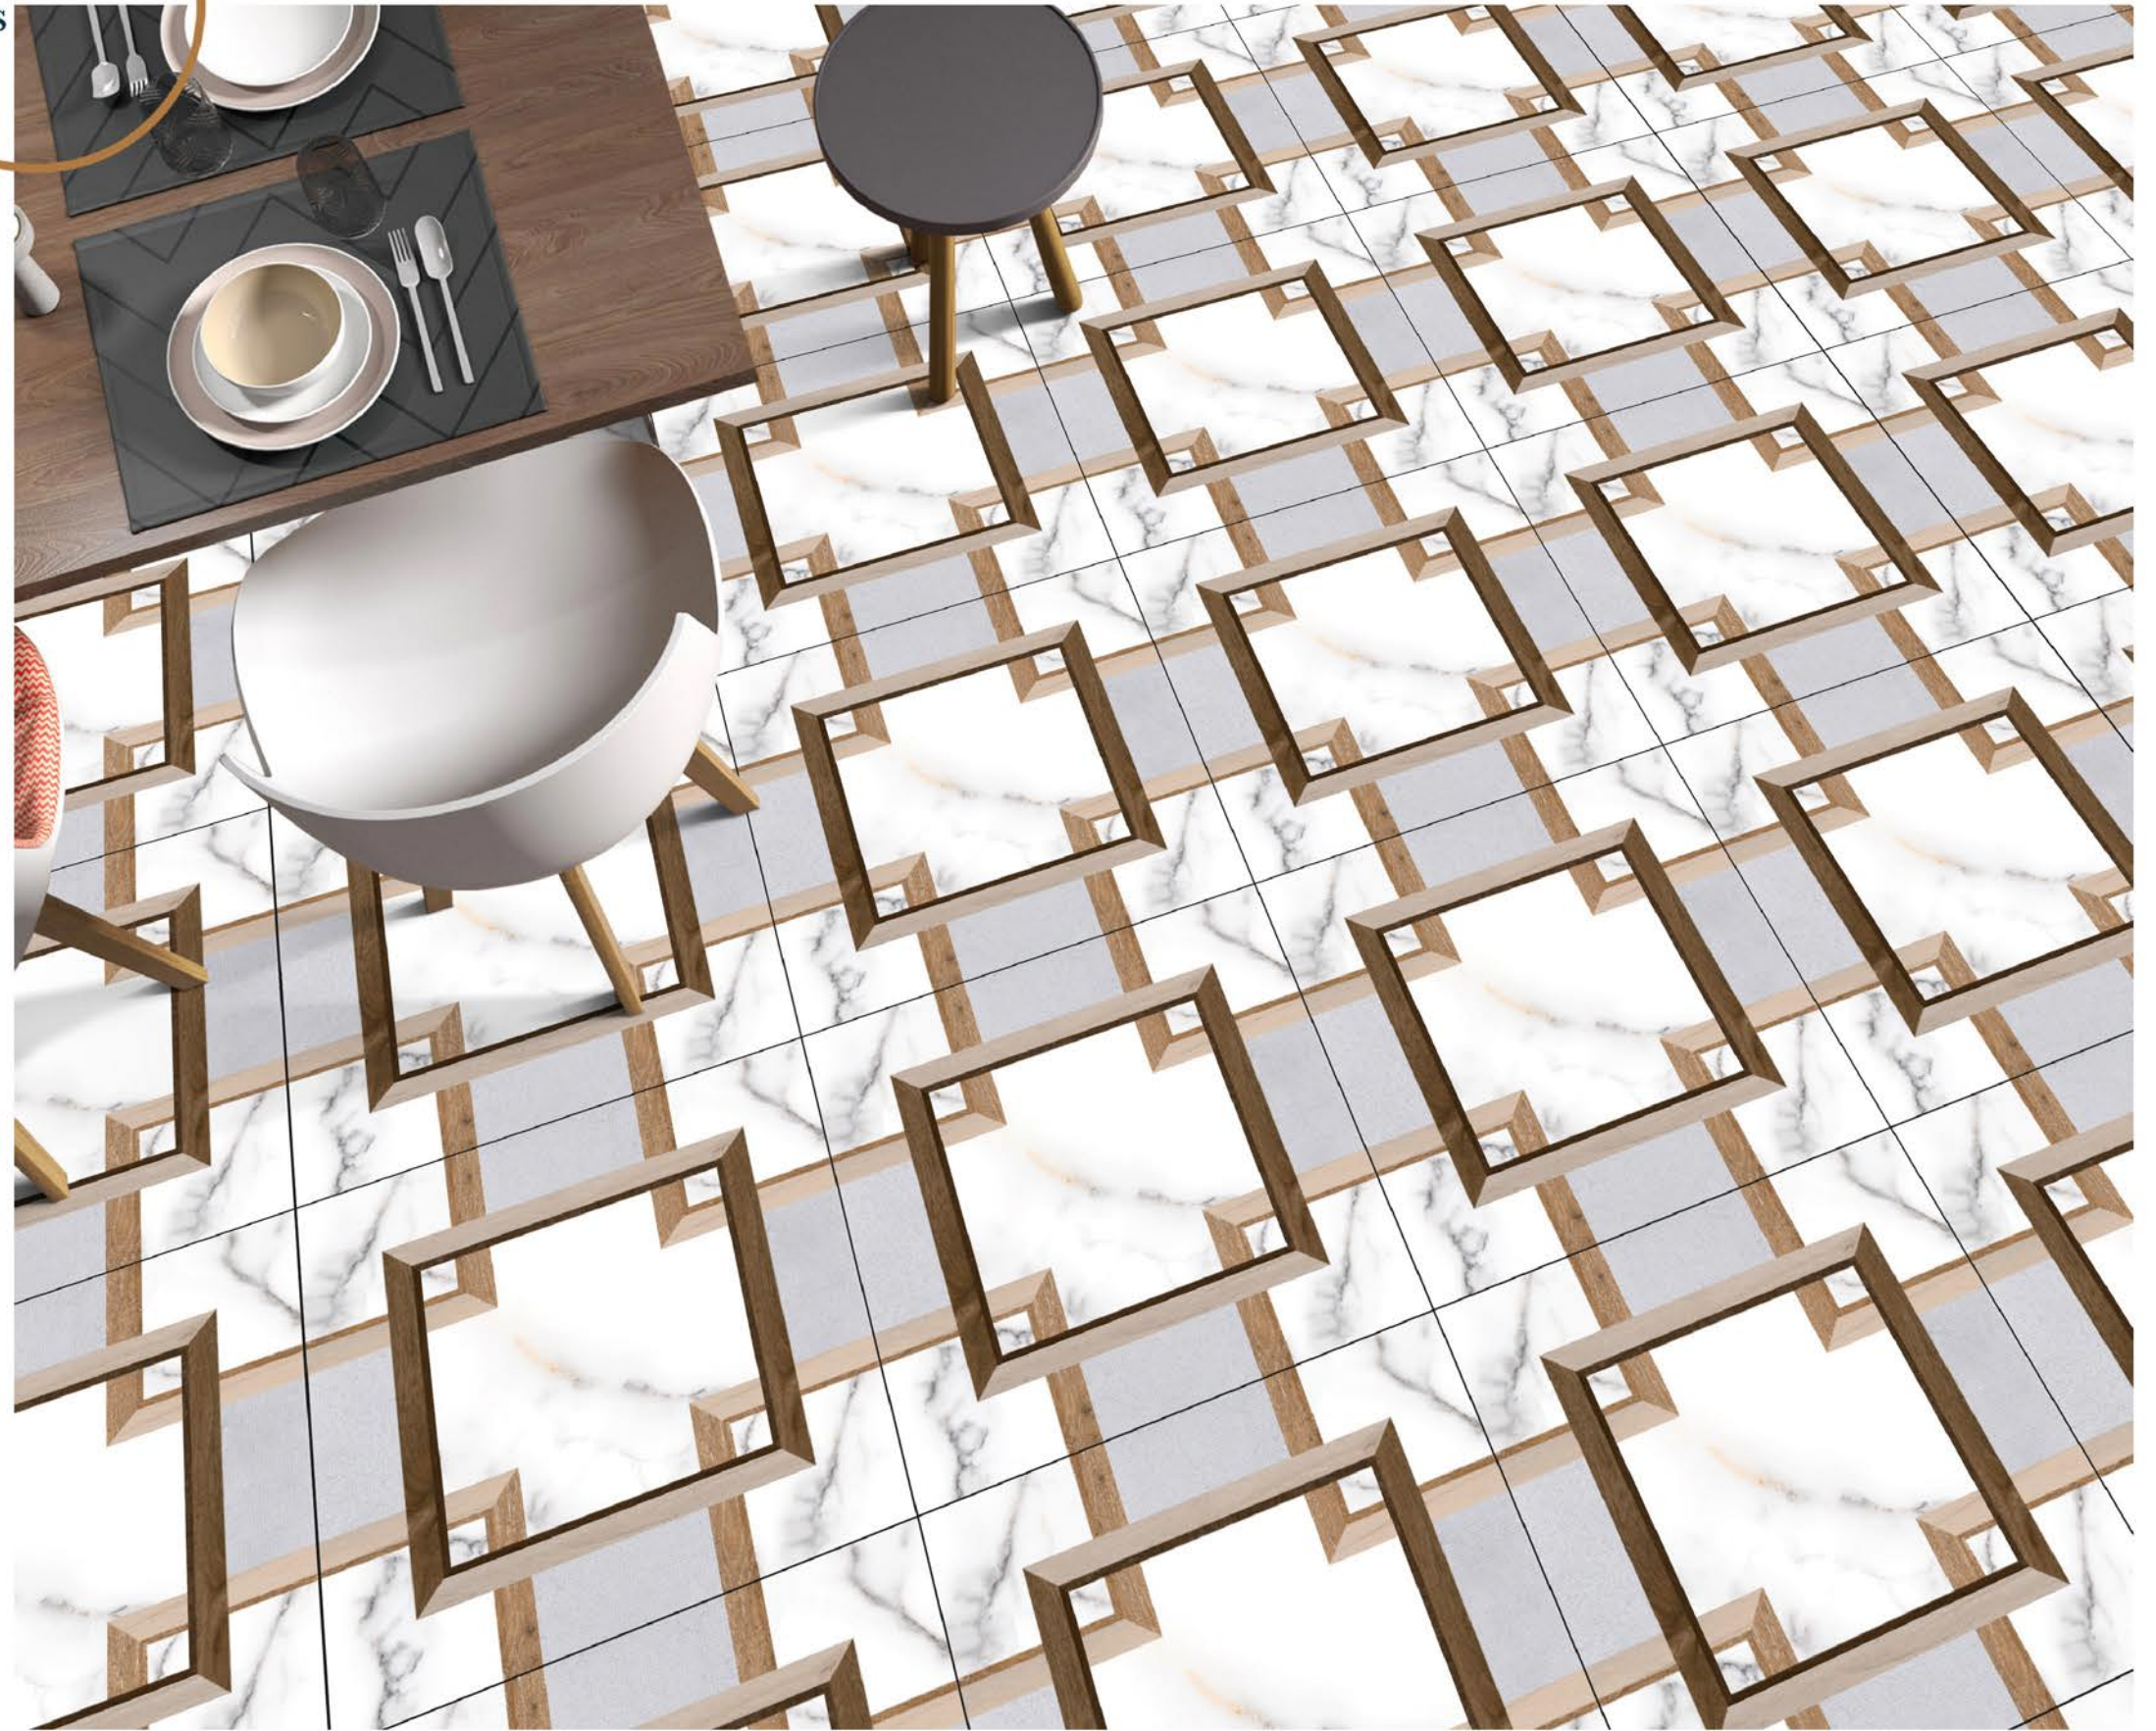

  
**AZURA**  
INTERNATIONAL

**MATT**  
SERIES

**CARLO BROWN**

  
**AZURA**  
INTERNATIONAL

**PORCELINE TILES**

**600X600 MM**

**MATT**  
SERIES

**CERAMEL WHITE**