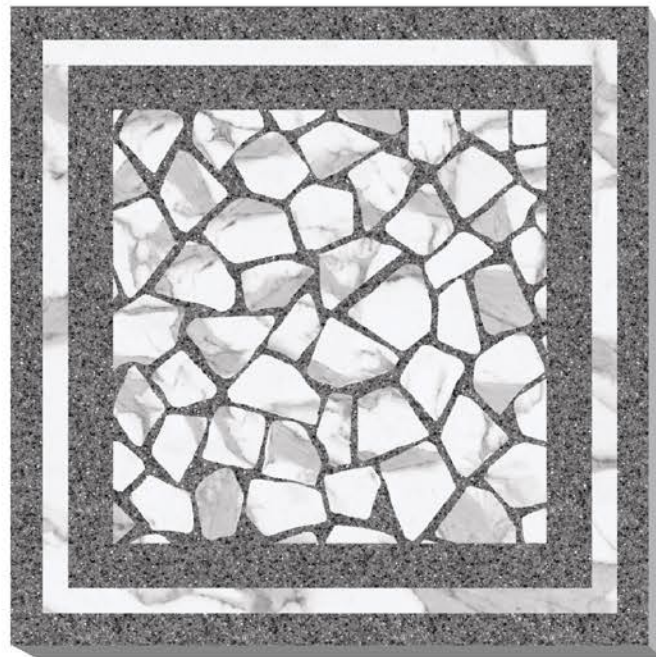

  
**AZURA**  
INTERNATIONAL

**MATT**  
SERIES

**MONTAGE BROWN**

  
**AZURA**  
INTERNATIONAL

**PORCELINE TILES**

**600X600 MM**

**MATT**  
SERIES

**MONTAGE GRIS**