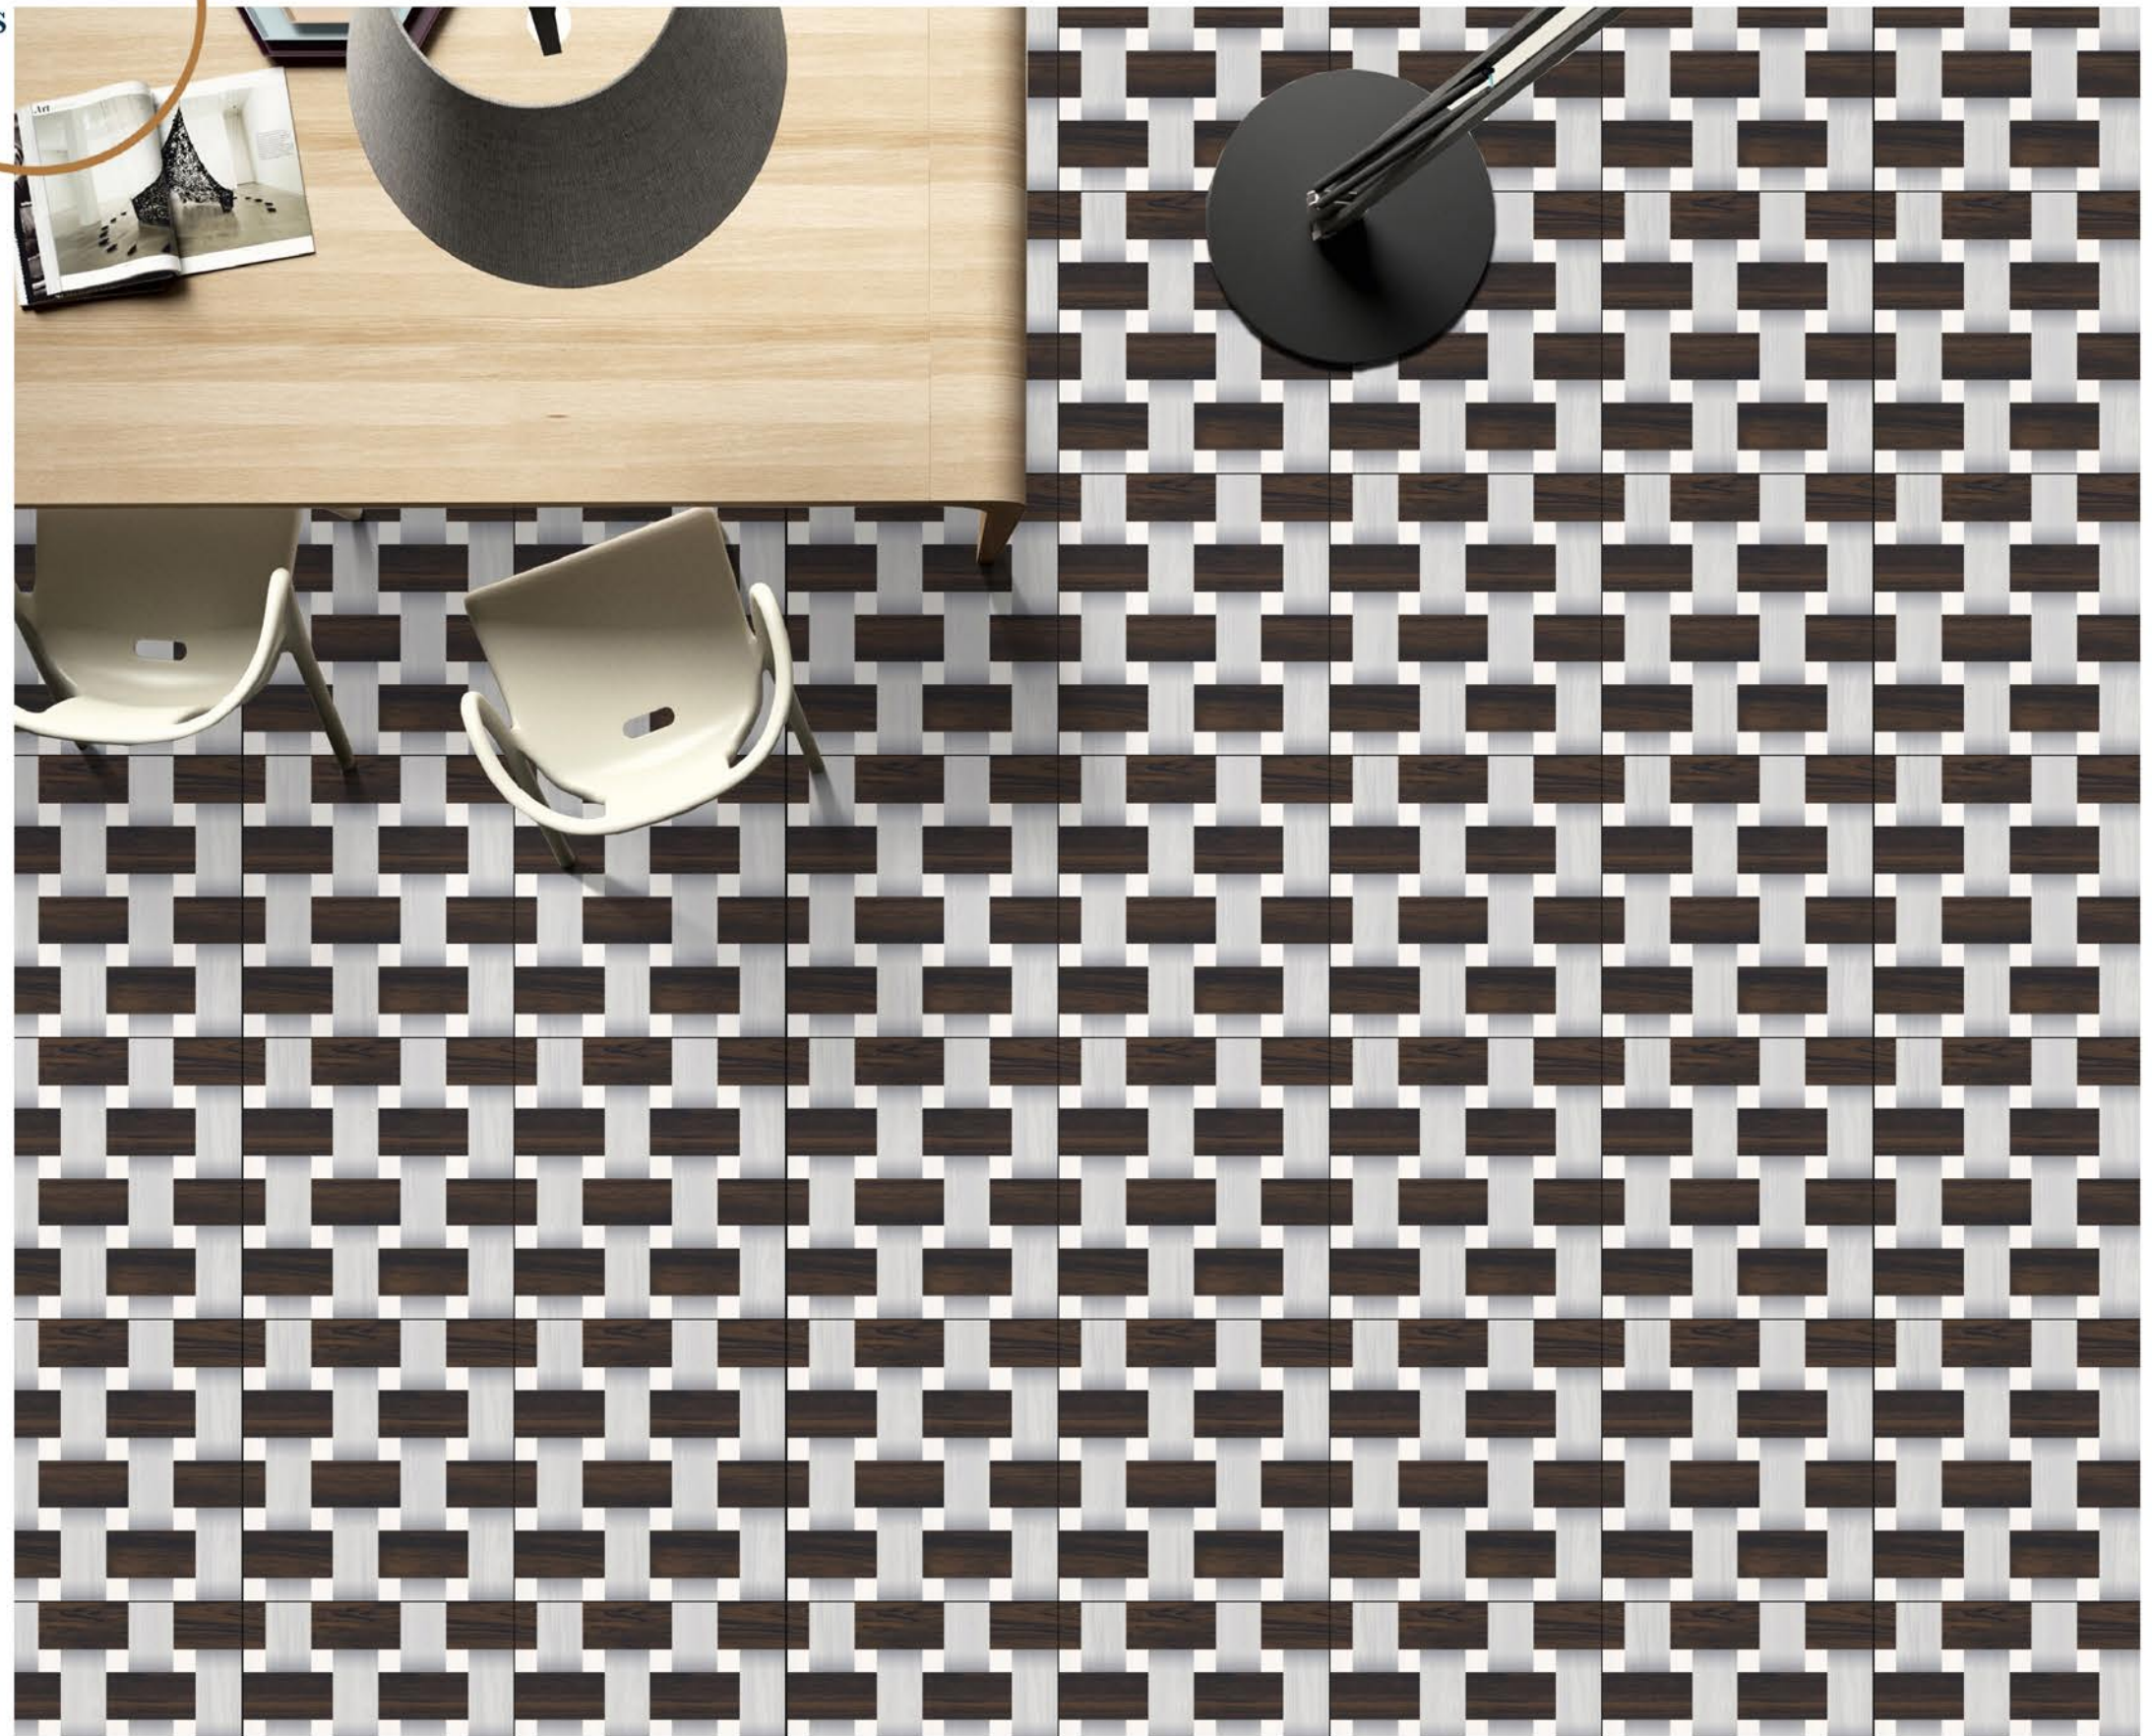

**ORCY**

**PORCELINE TILES**

**600X600 MM**

  
**AZURA**  
INTERNATIONAL

**MATT**  
SERIES

**OXFORD**

  
**AZURA**  
INTERNATIONAL

**PORCELINE TILES**