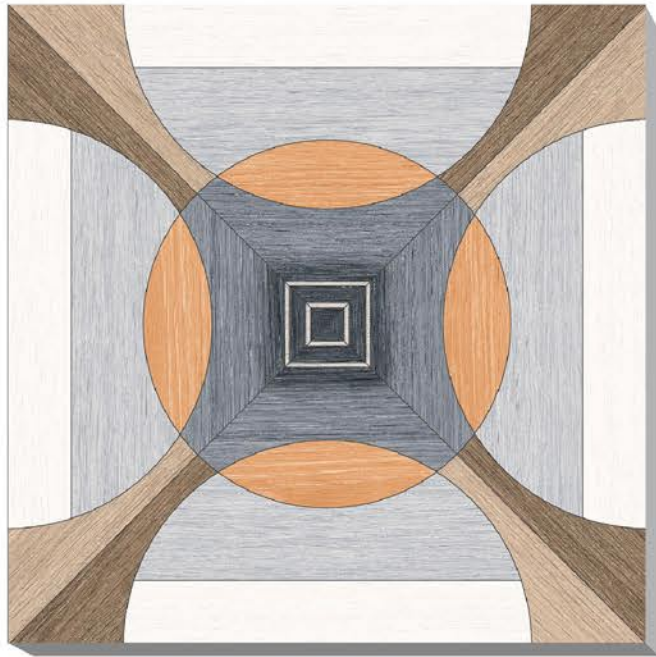

MATT
SERIES

BELLI