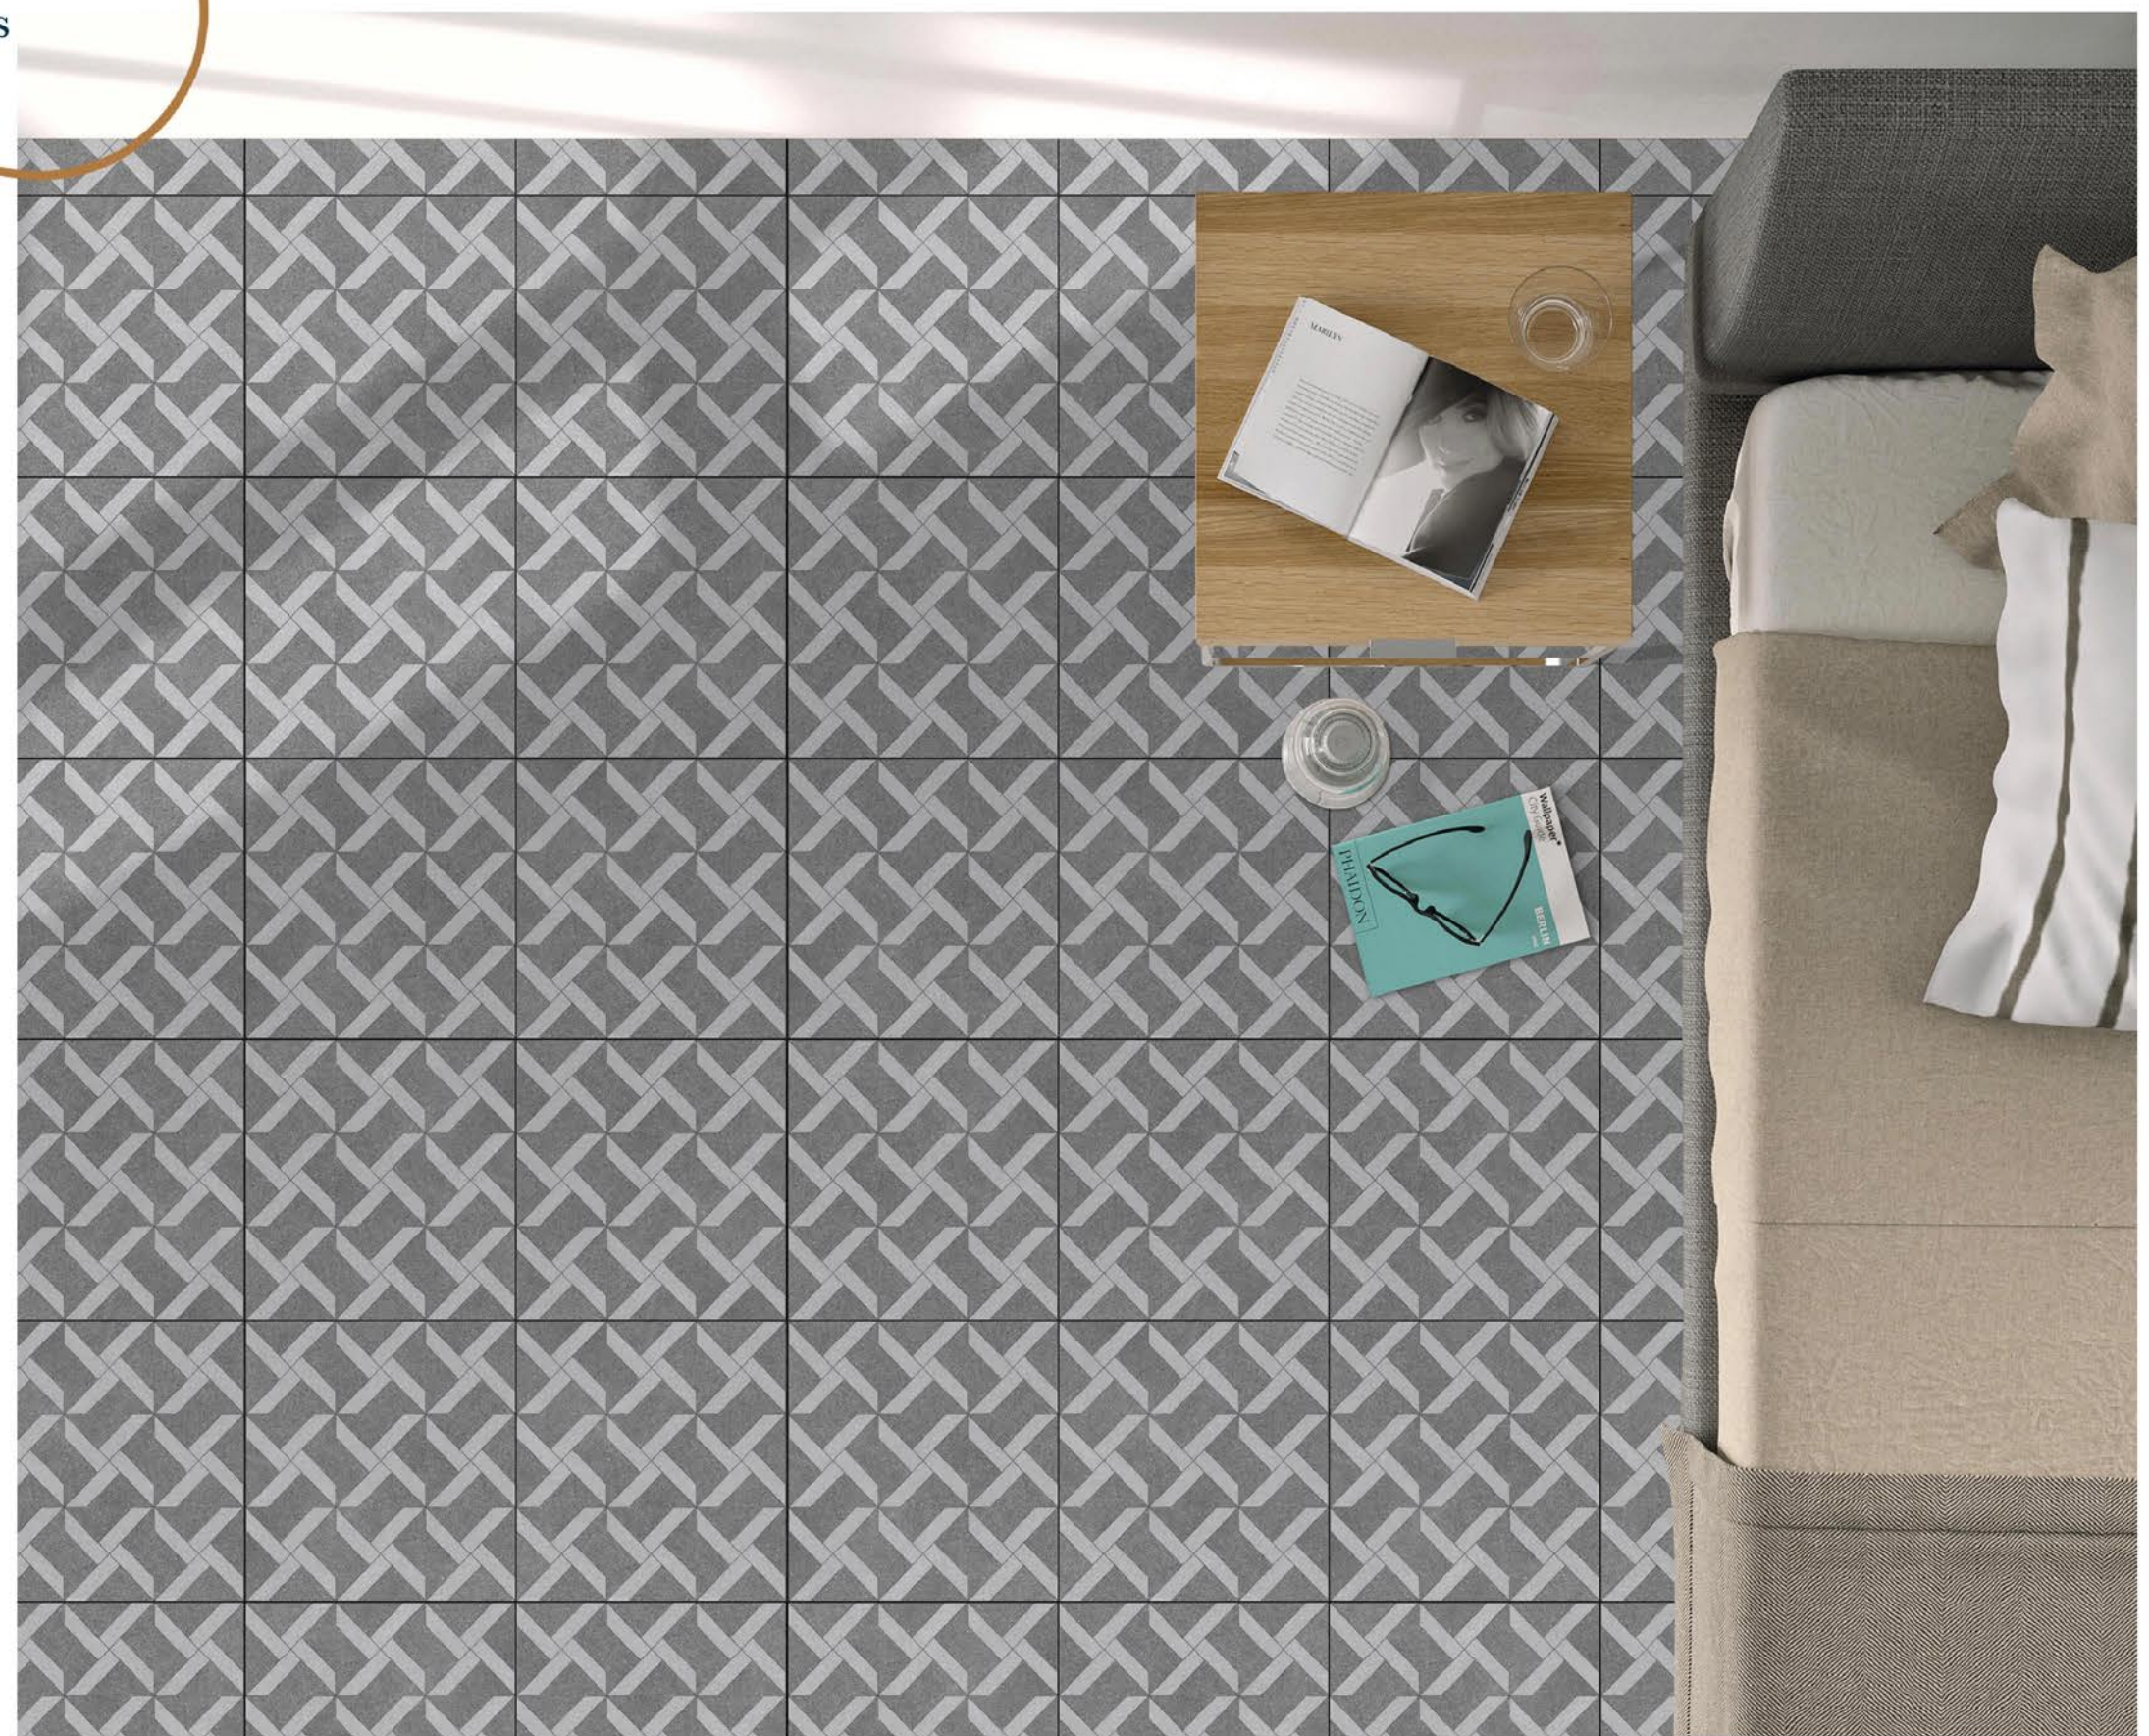

**SISOM GREY**

**PORCELINE TILES**

**600X600 MM**

**MATT**  
SERIES

**SMOKE GREY**

**PORCELINE TILES**

**600X600 MM**

**MATT**  
SERIES