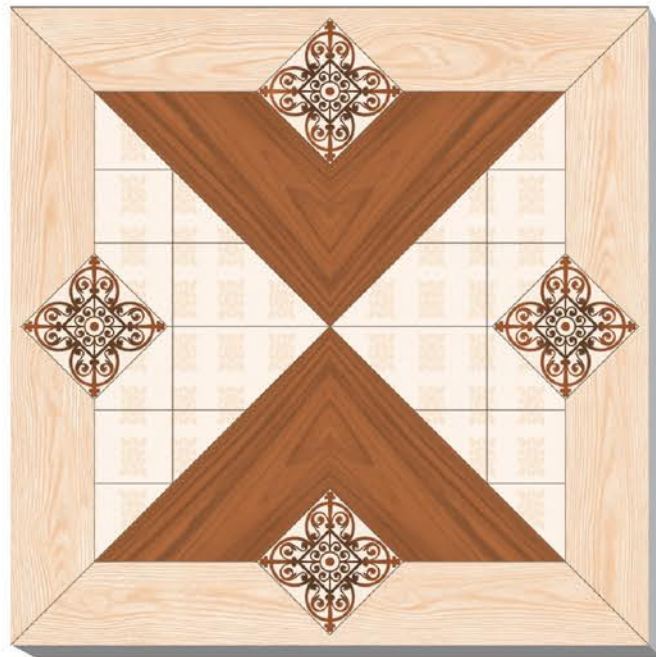

**BRONZE CARARA**

**PORCELINE TILES**

**600X600 MM**

  
**AZURA**  
INTERNATIONAL

**MATT**  
SERIES

**CANYON BROWN**

**PORCELAIN TILES**

**600X600 MM**