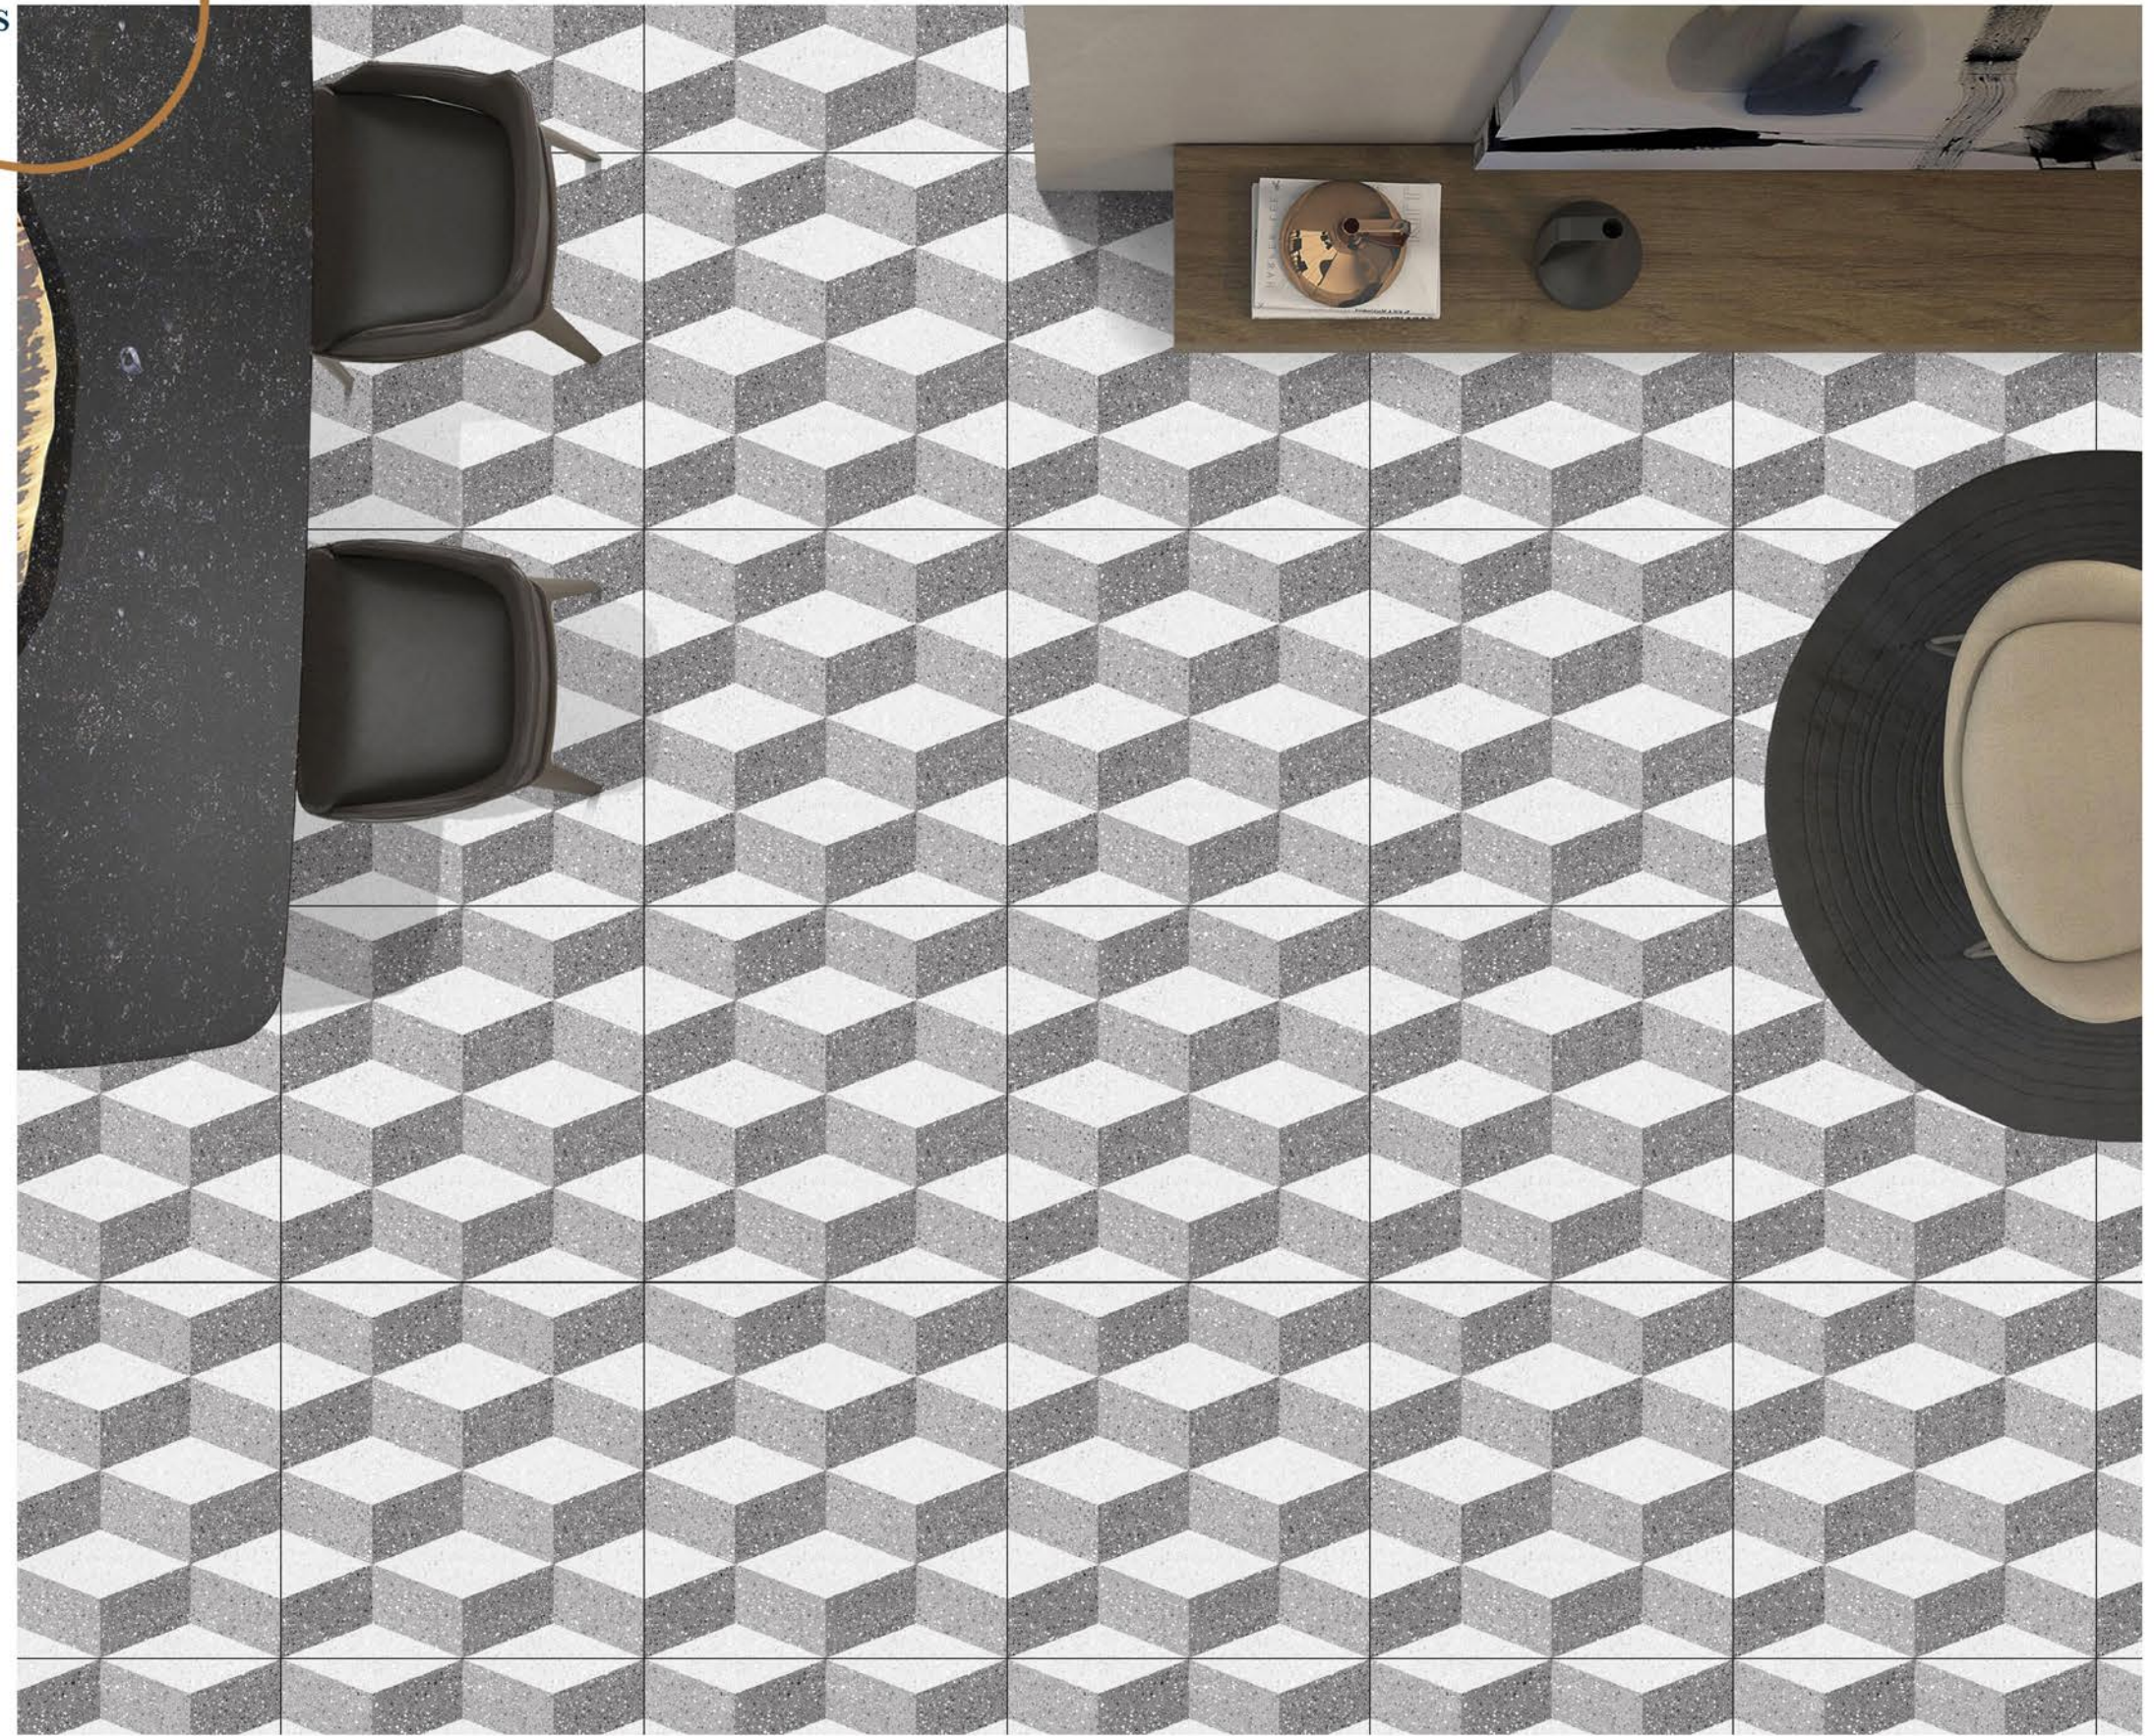

PORCELINE TILES

600X600 MM