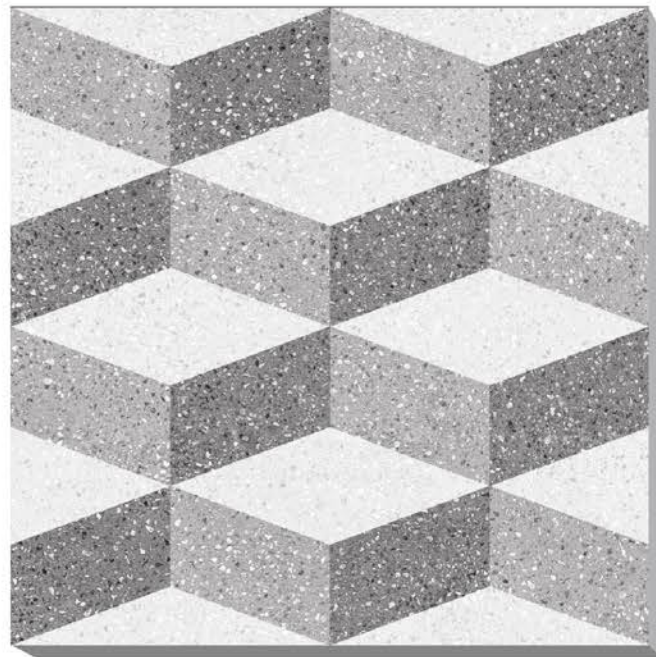

**MATT**  
SERIES

**FREM WOOD**

  
**AZURA**  
INTERNATIONAL

**PORCELINE TILES**

**600X600 MM**

**MATT**  
SERIES

**ERKINA GREY DECOR**

**PORCELINE TILES**