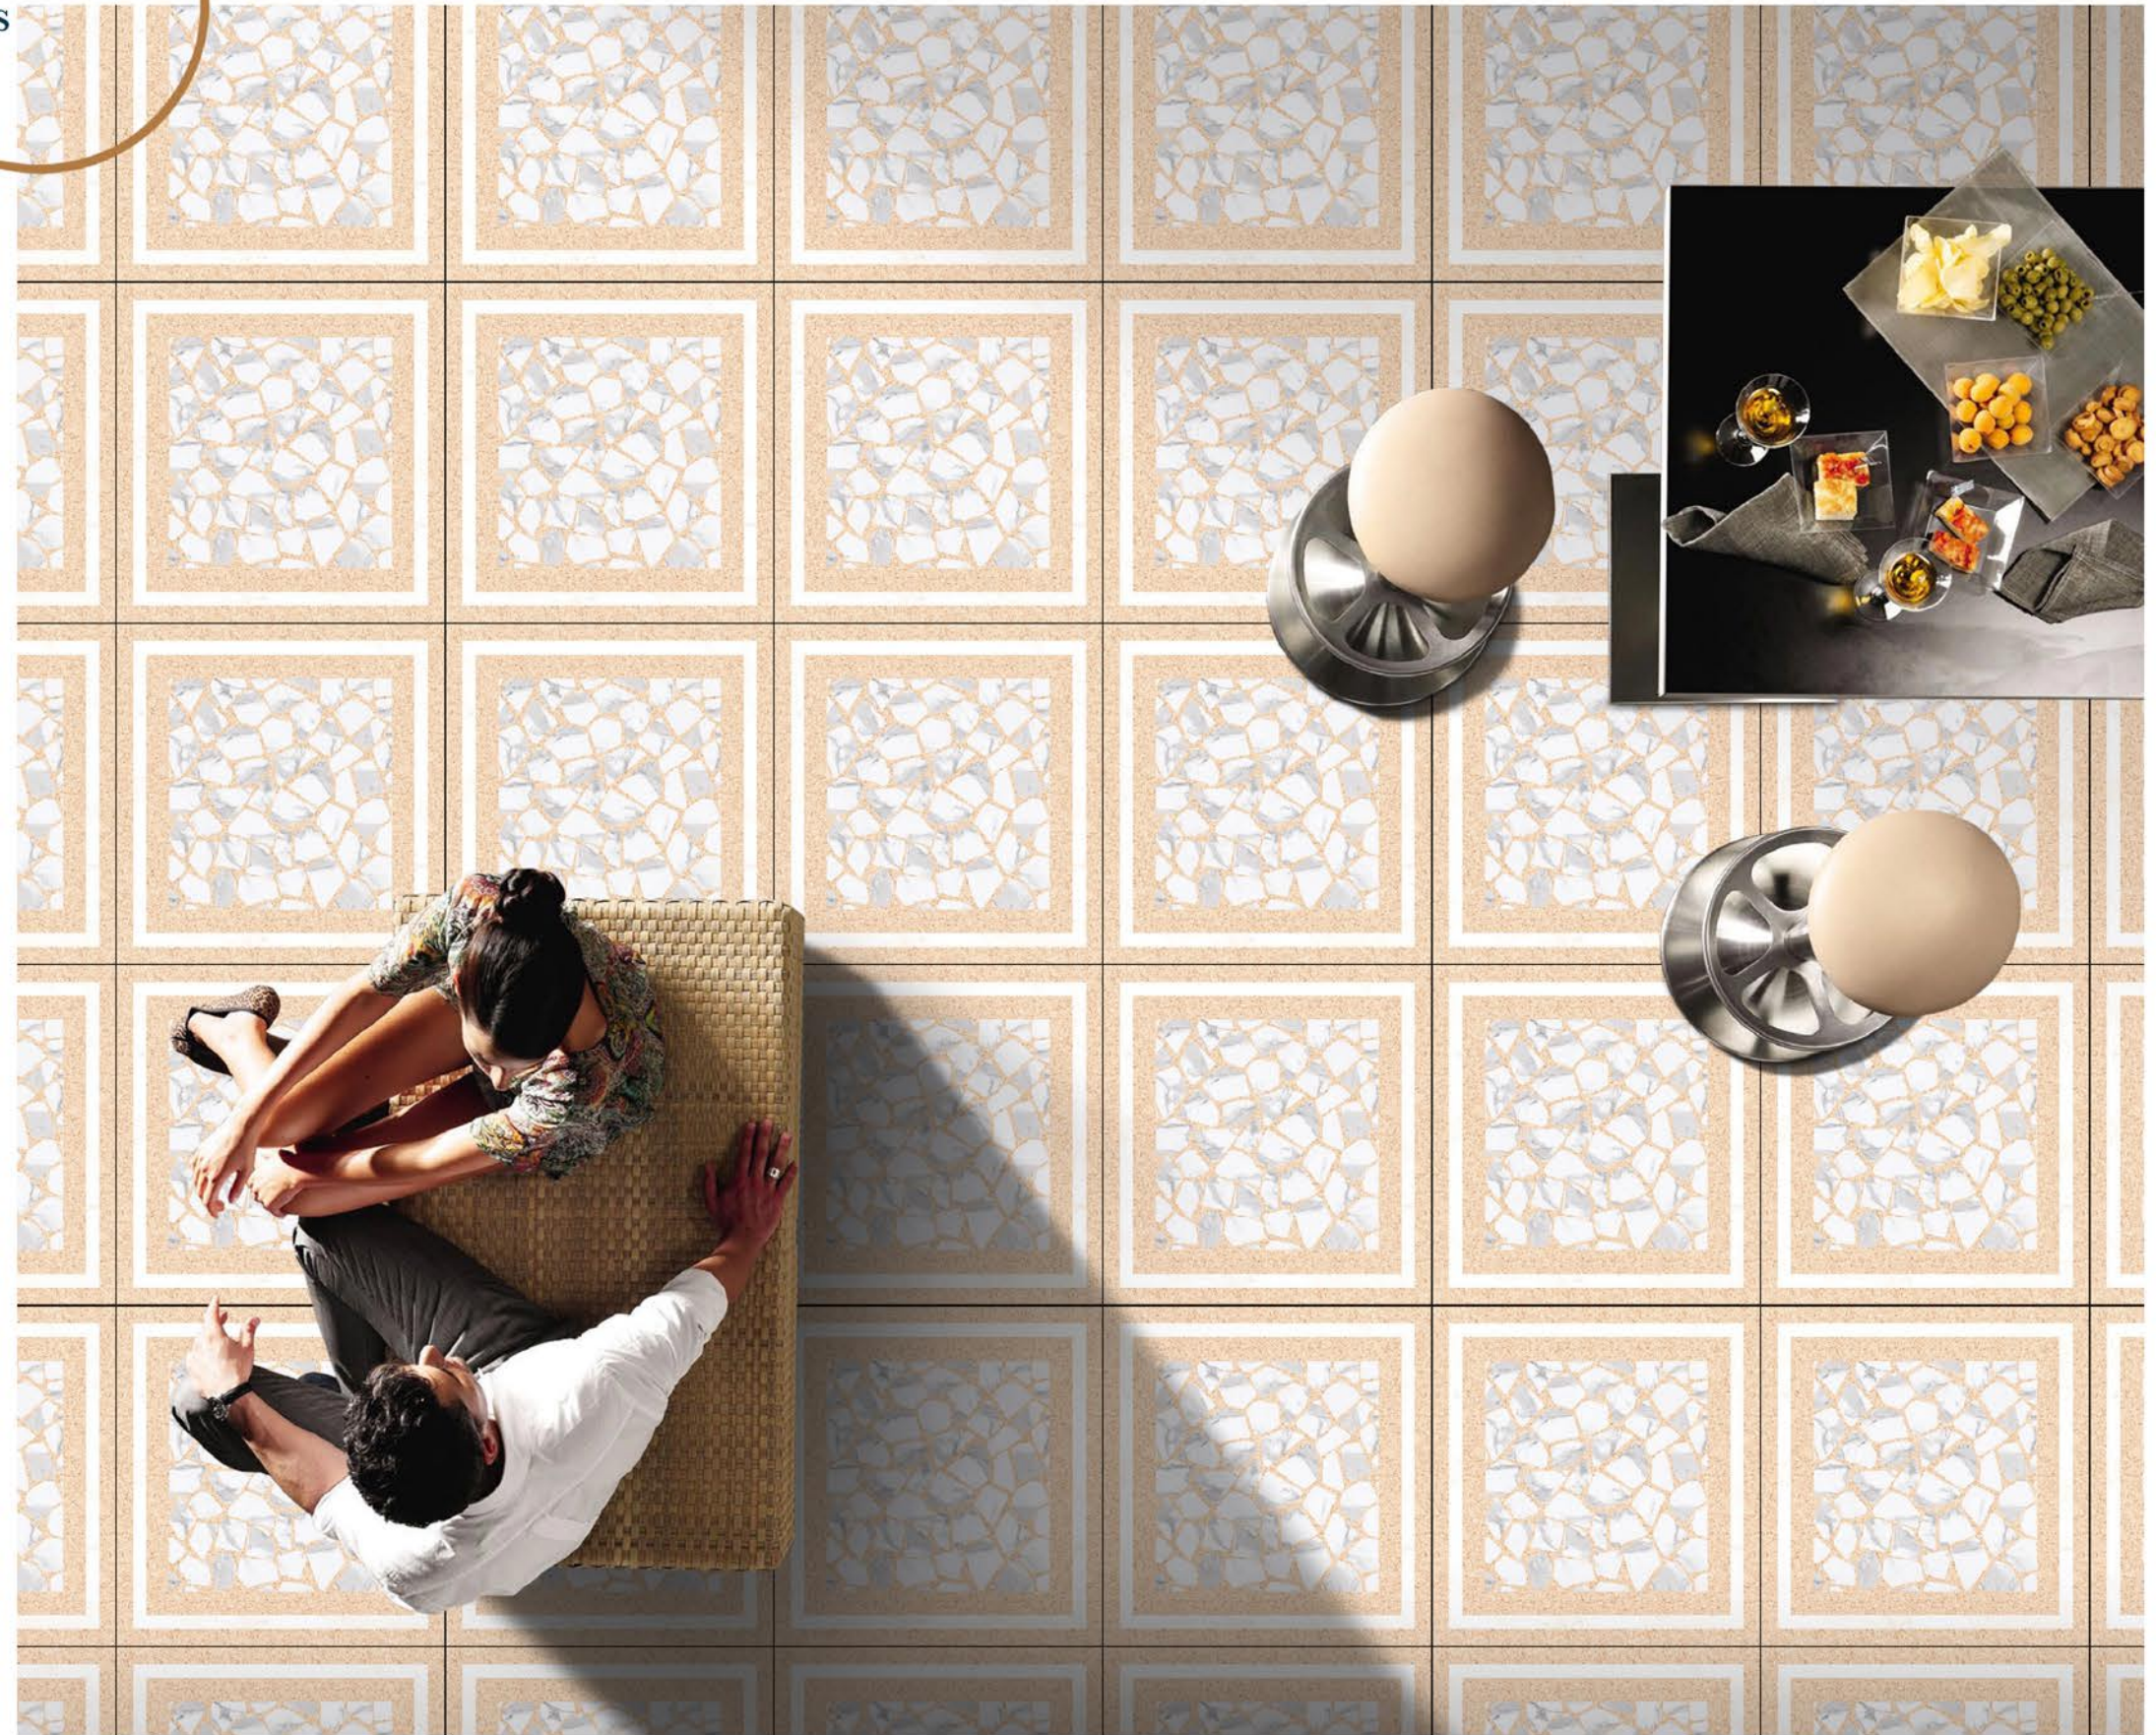

**MESSY**

**PORCELINE TILES**

**600X600 MM**

  
**AZURA**  
INTERNATIONAL

**MATT**  
SERIES

**MONTAGE BEIGE**

**PORCELINE TILES**

**600X600 MM**