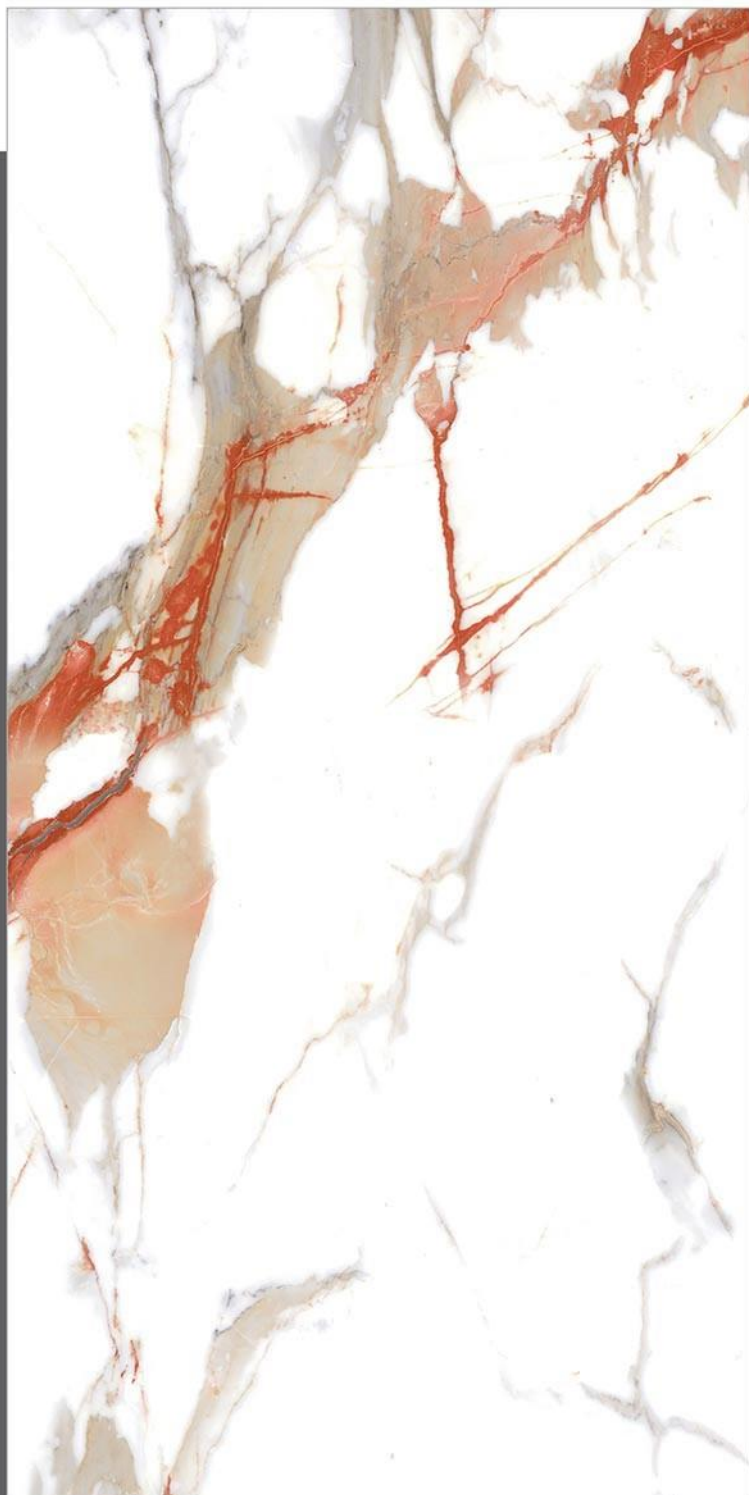

Random
3

-
-
-
-
-
-
-
-

СЕРИЯ БЕЛЫЙ
МАРМАР
БЕЛЫЙ
МАРМАР

СЕРИЯ БЕЛЫЙ
МАРМАР
БЕЛЫЙ
МАРМАР

Statuario Red

— PGVT | 600x1200mm | Glossy

Random
8

AZURA