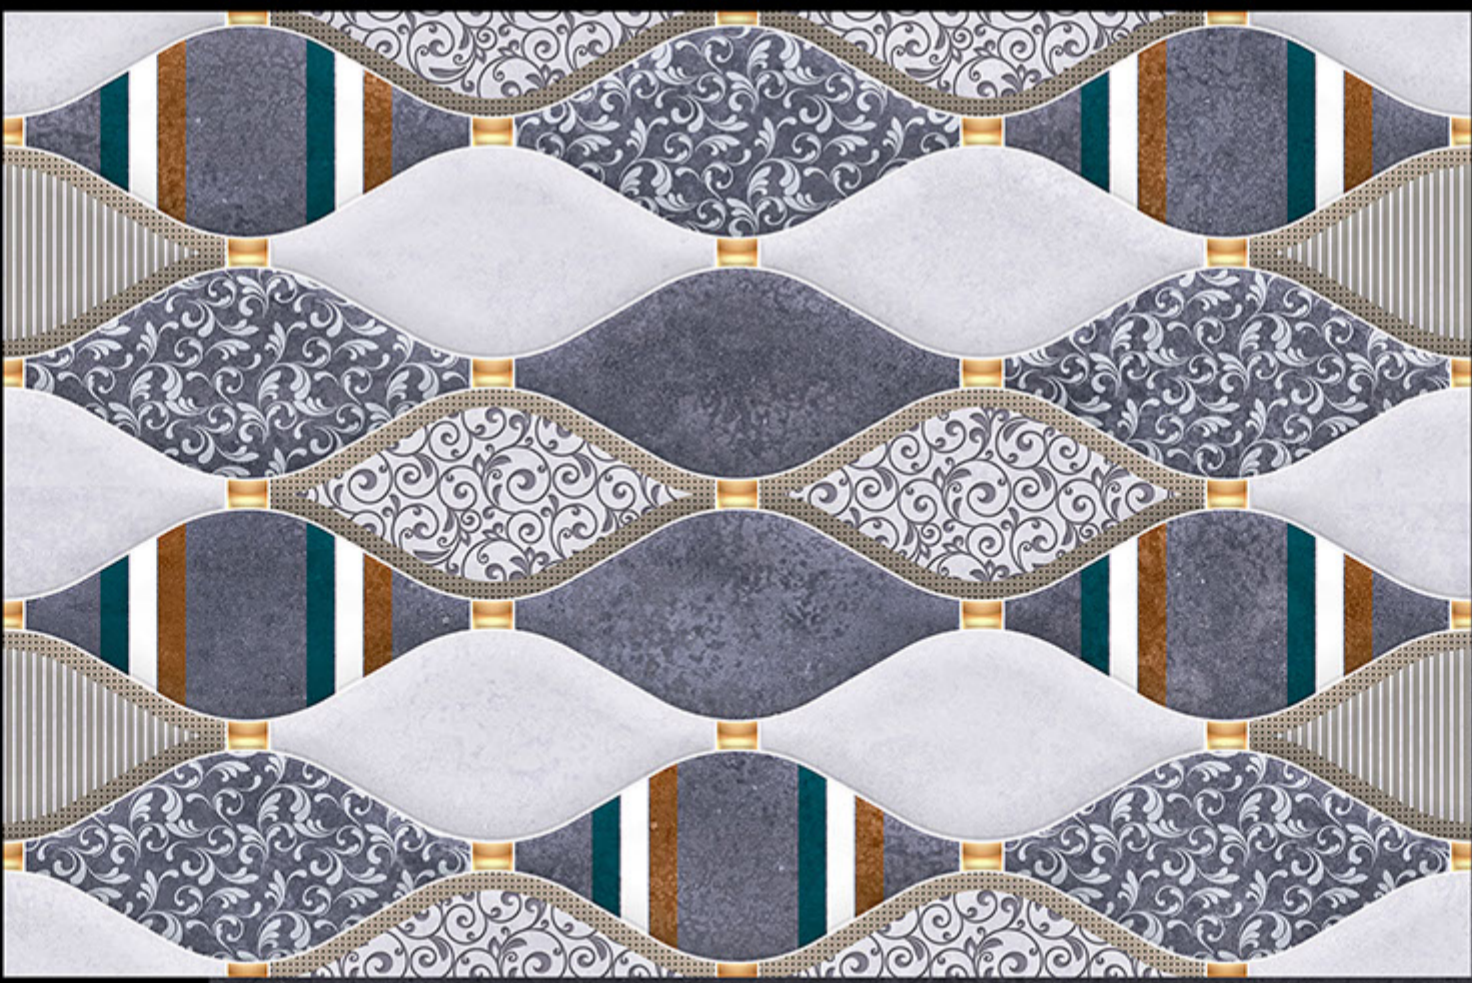

Matt

Digital Wall Tiles

300x450mm

2002-L

2002-HL-1

2002-HL-1

2002-D

Matt