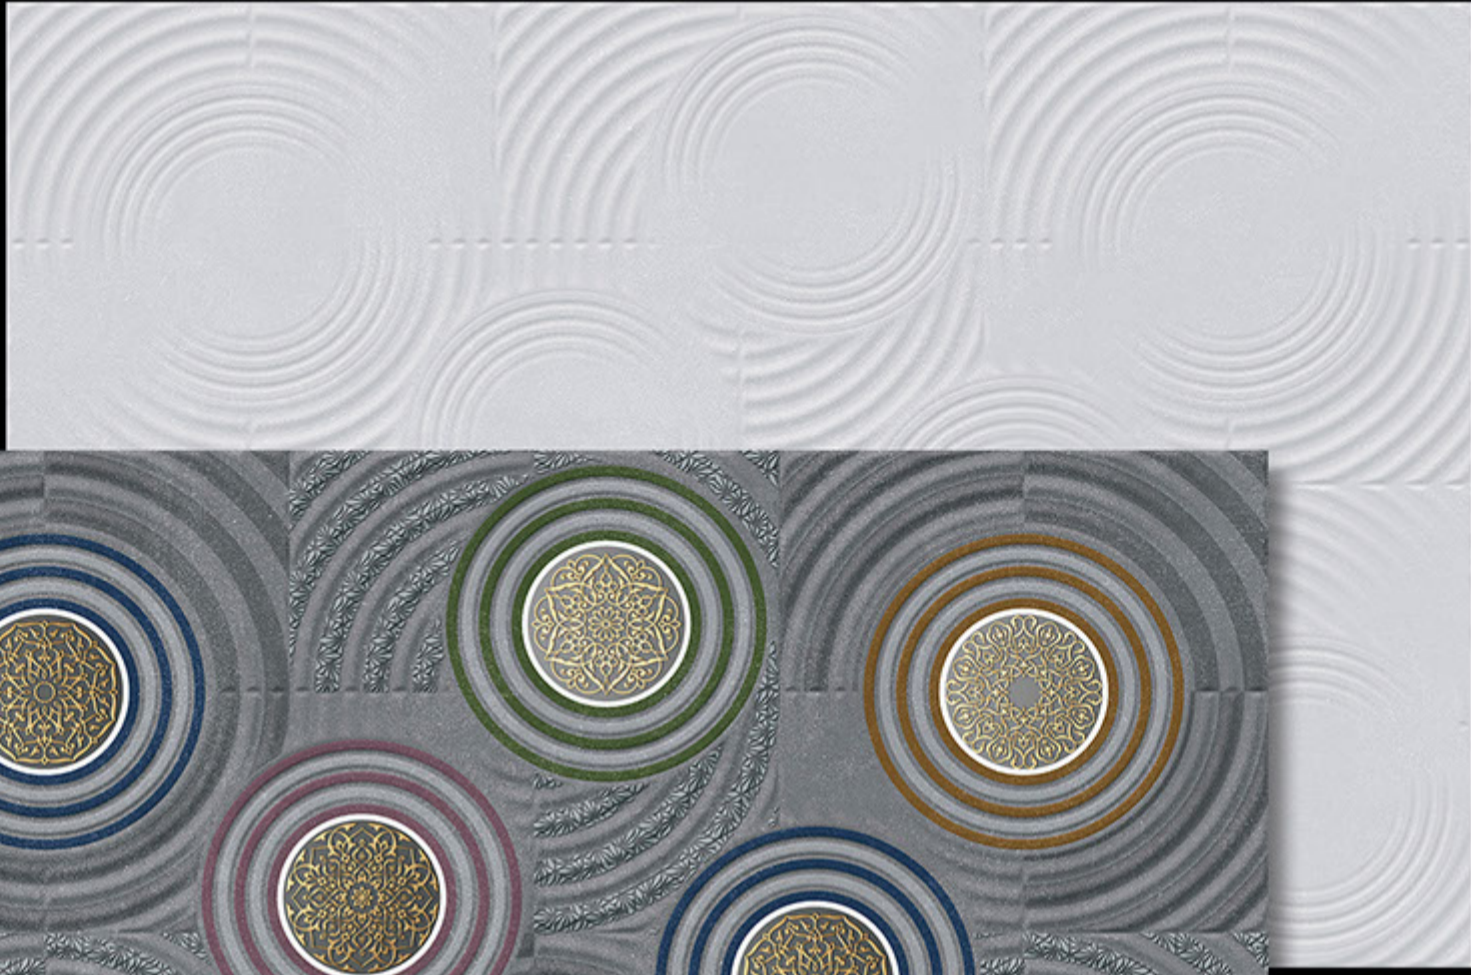

2017-D

Matt

Digital Wall Tiles
300x450mm

2018-L

2018-HL-1

2018-HL-1

2018-D

Matt