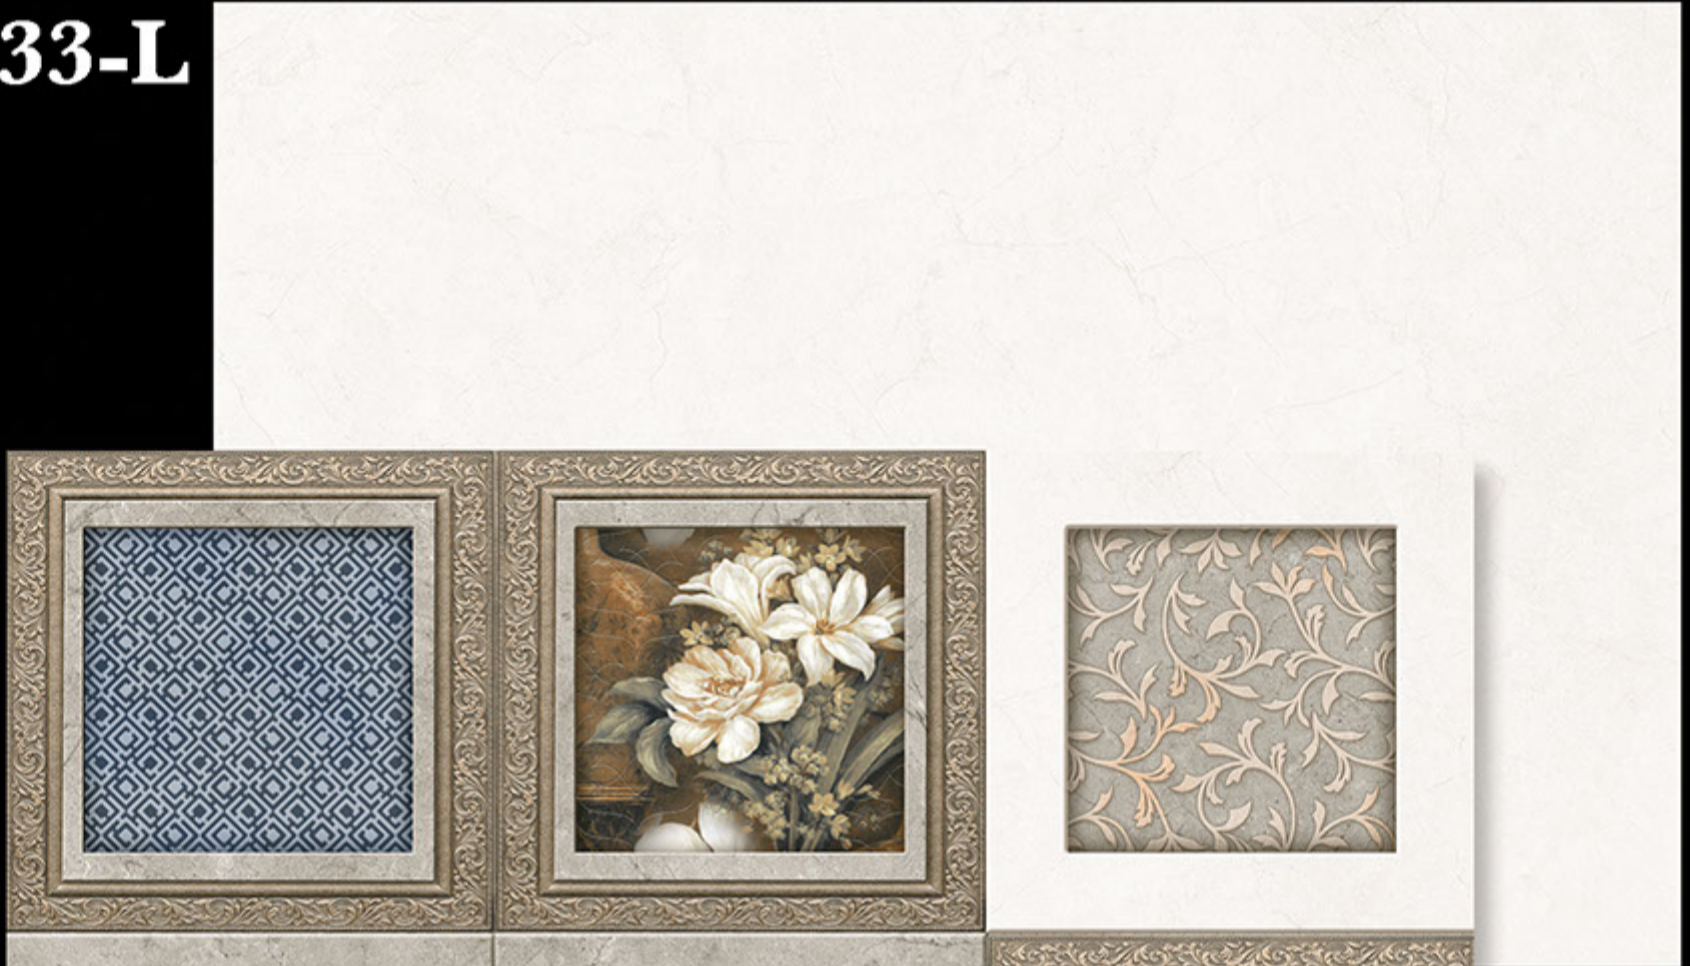

2032-D

2032-HL2

2032-HL2

2032-D

Matt

Digital Wall Tiles
300x450mm

2033-L

2033-HL1