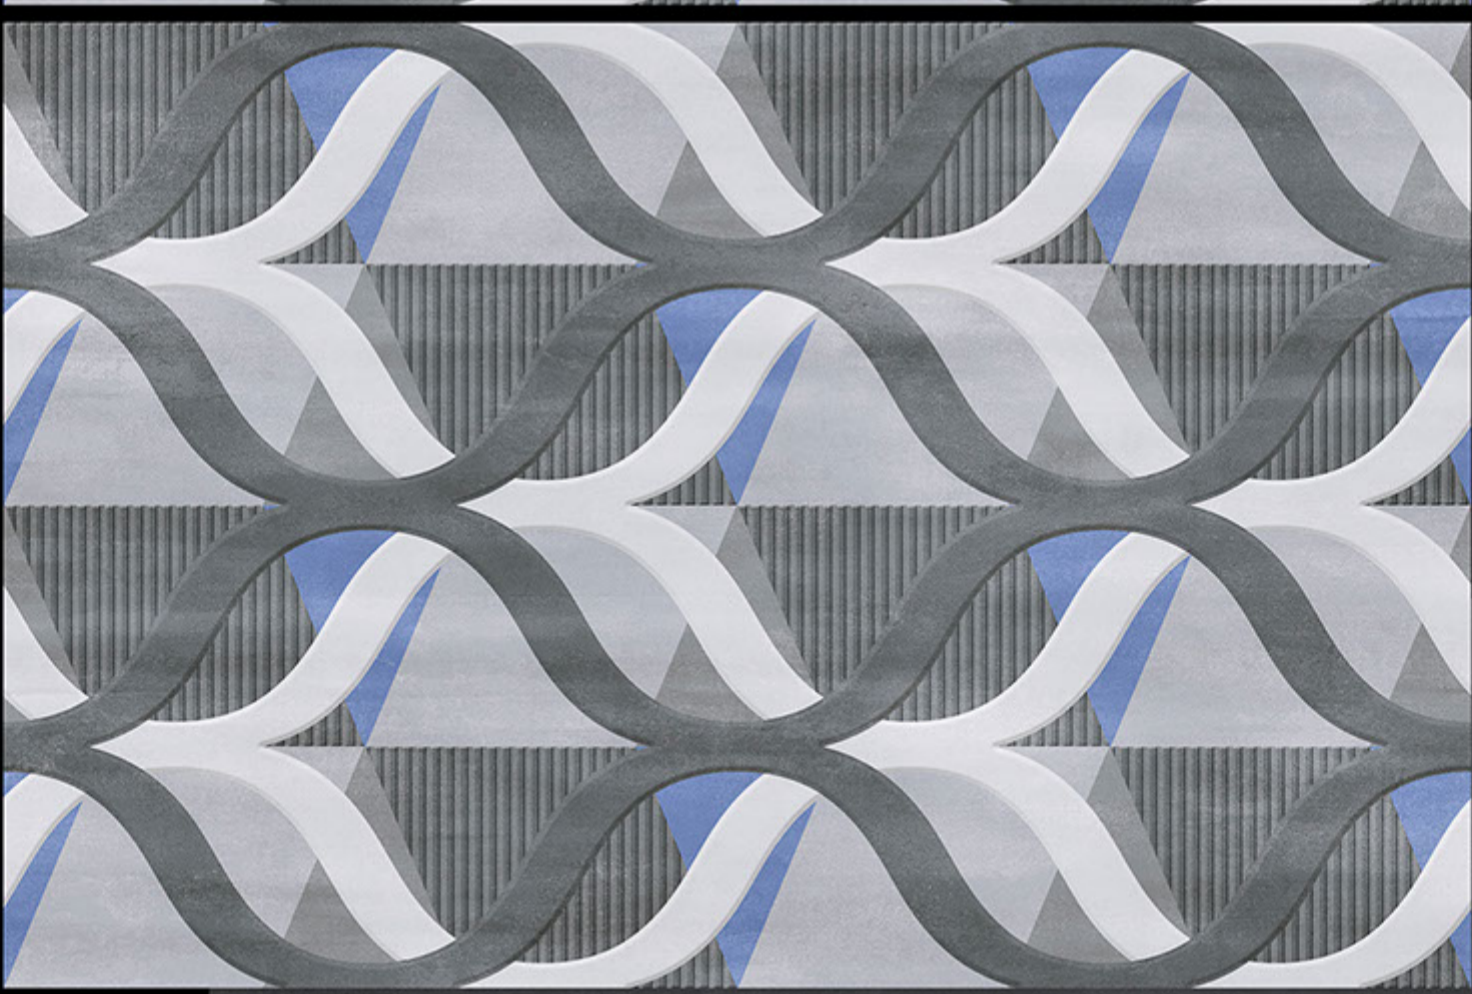

2001-HL-1

2001-D

Matt

Digital Wall Tiles

300x450mm

2001-L

2001-HL-2

2001-HL-2