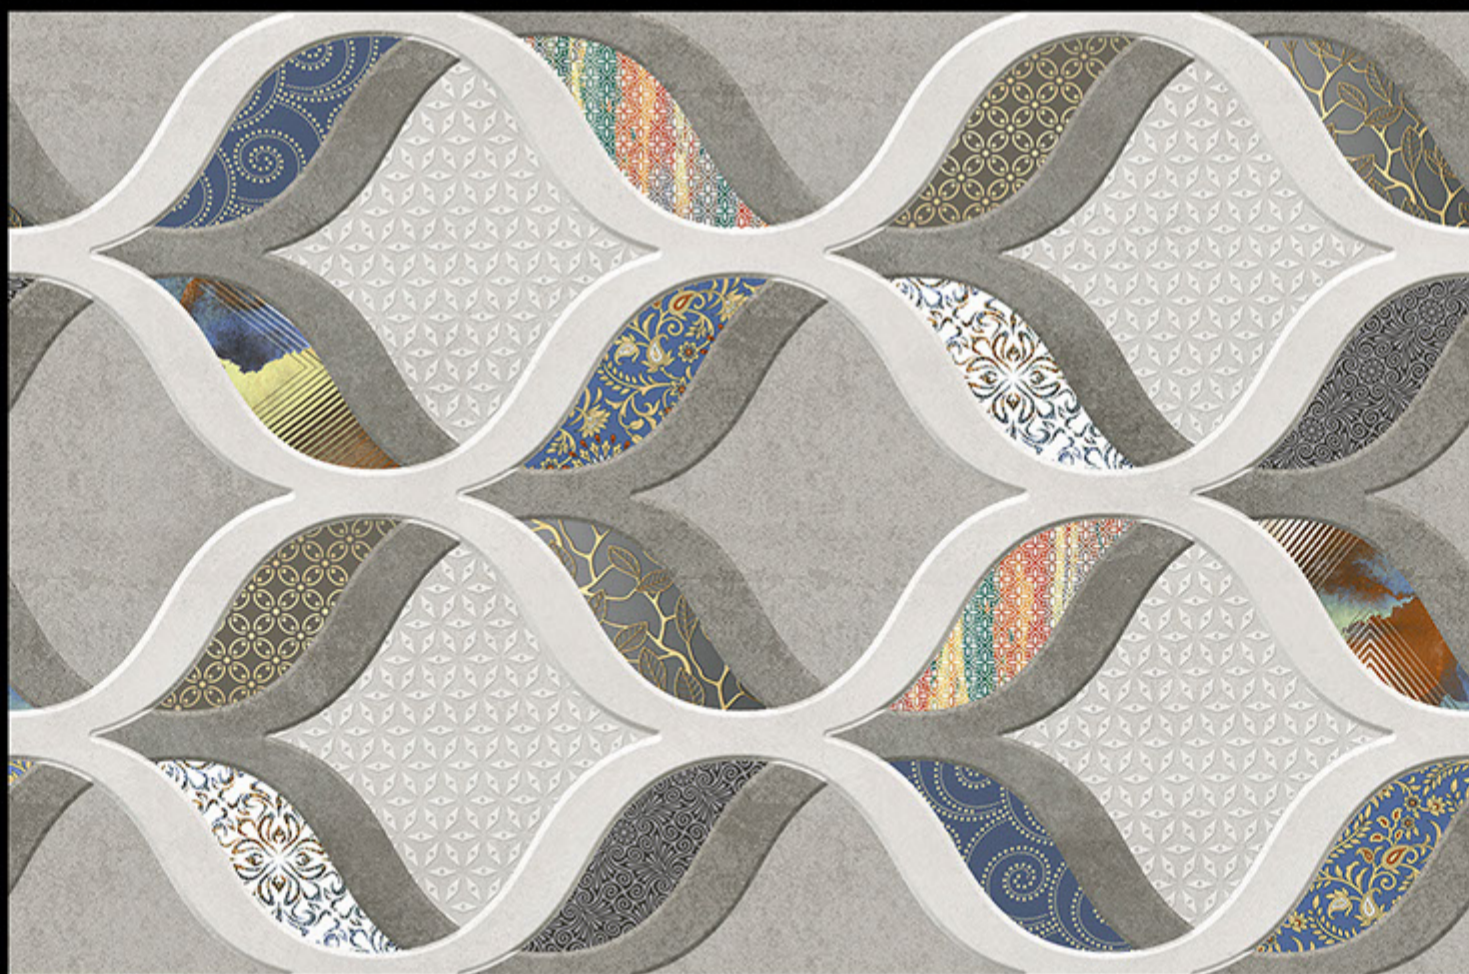

2012-D

Matt

Digital Wall Tiles
300x450mm

AZURA
INTERNATIONAL

2013-L

2013-HL-1

2013-HL-1

2013-D