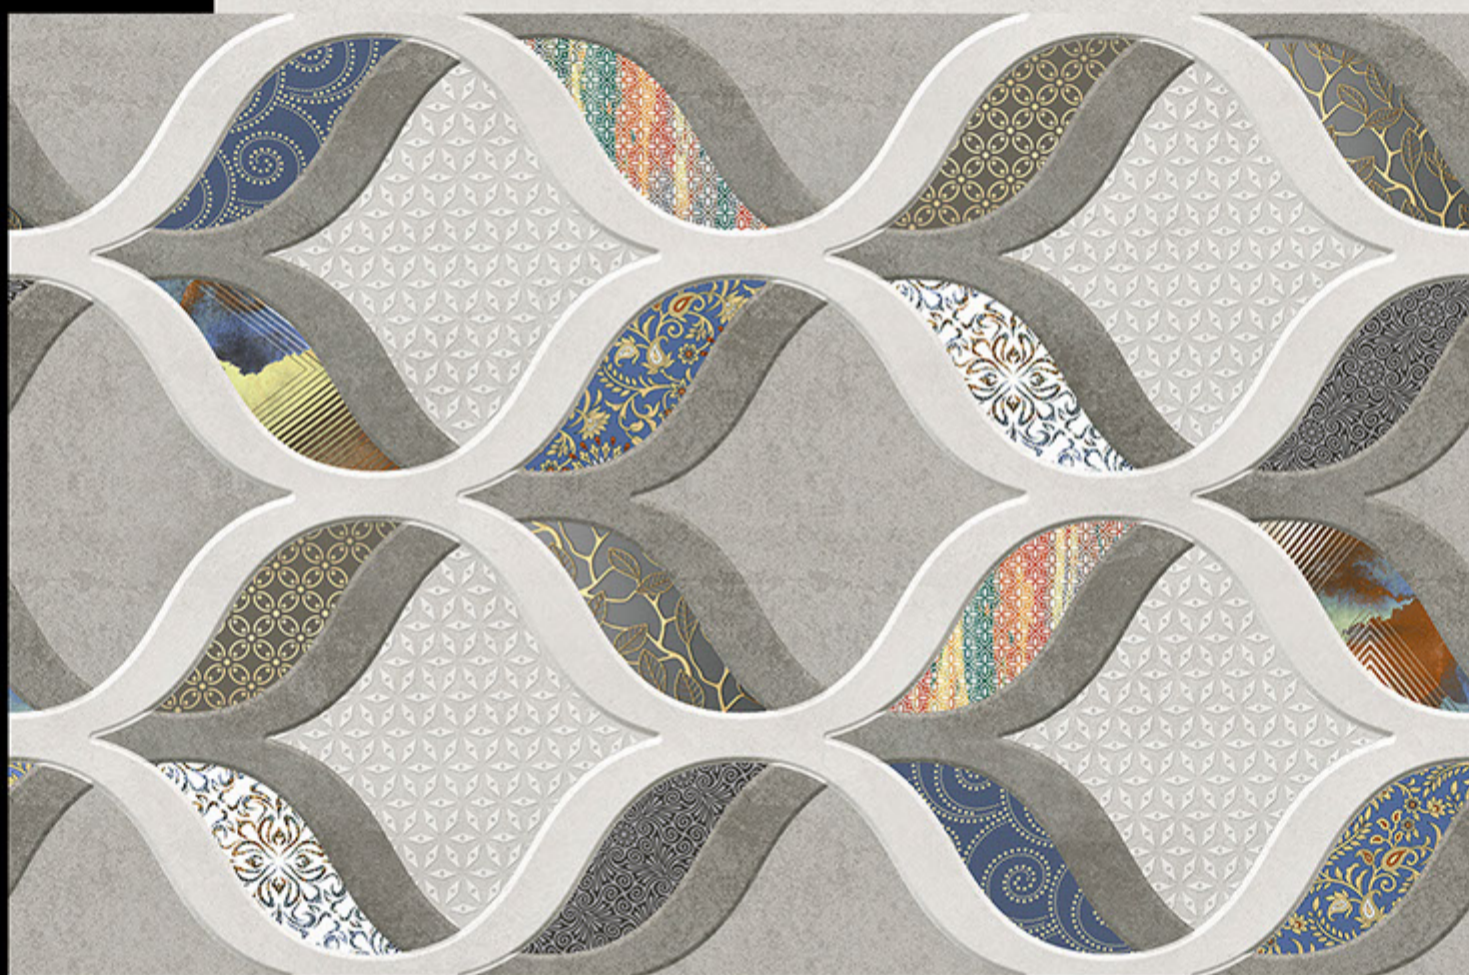

2012-D

Matt

Digital Wall Tiles
300x450mm

AZURA
INTERNATIONAL

2013-L

2013-HL-1

2013-HL-1

2013-D