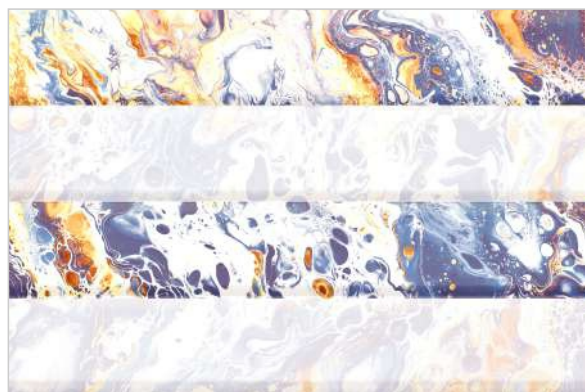

- 
Random design
- 
Use 3mm Space
- 
High Definition
- 
Digital tech.
- 
Wall Tiles

3008-LT

3008-HL-1

3009-LT

3009-HL-1

3008-DK

3008-HL-2

3009-DK