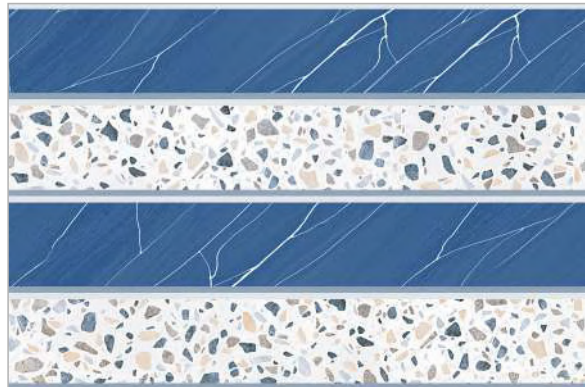

1756-HL-1

1756-DK

WALL TILES | 250x375mm

-  Random design
-  Use 3mm Space
-  High Definition
-  Digital tech.
-  Wall Tiles

1757-LT

1757-HL-1

1757-DK

1758-LT