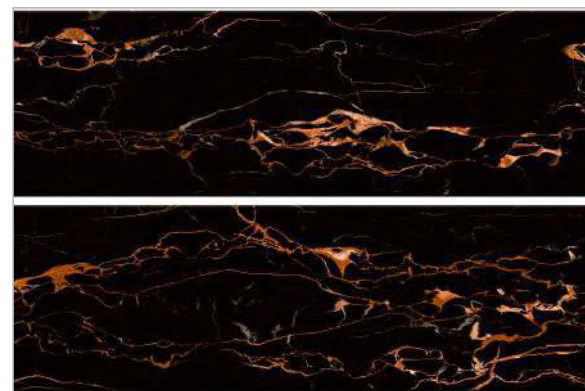

1761-LT

1762-LT

1761-HL-1

1762-HL-1

1761-DK

1762-DK

WALL TILES | 250x375mm

GLOSSY FINISH