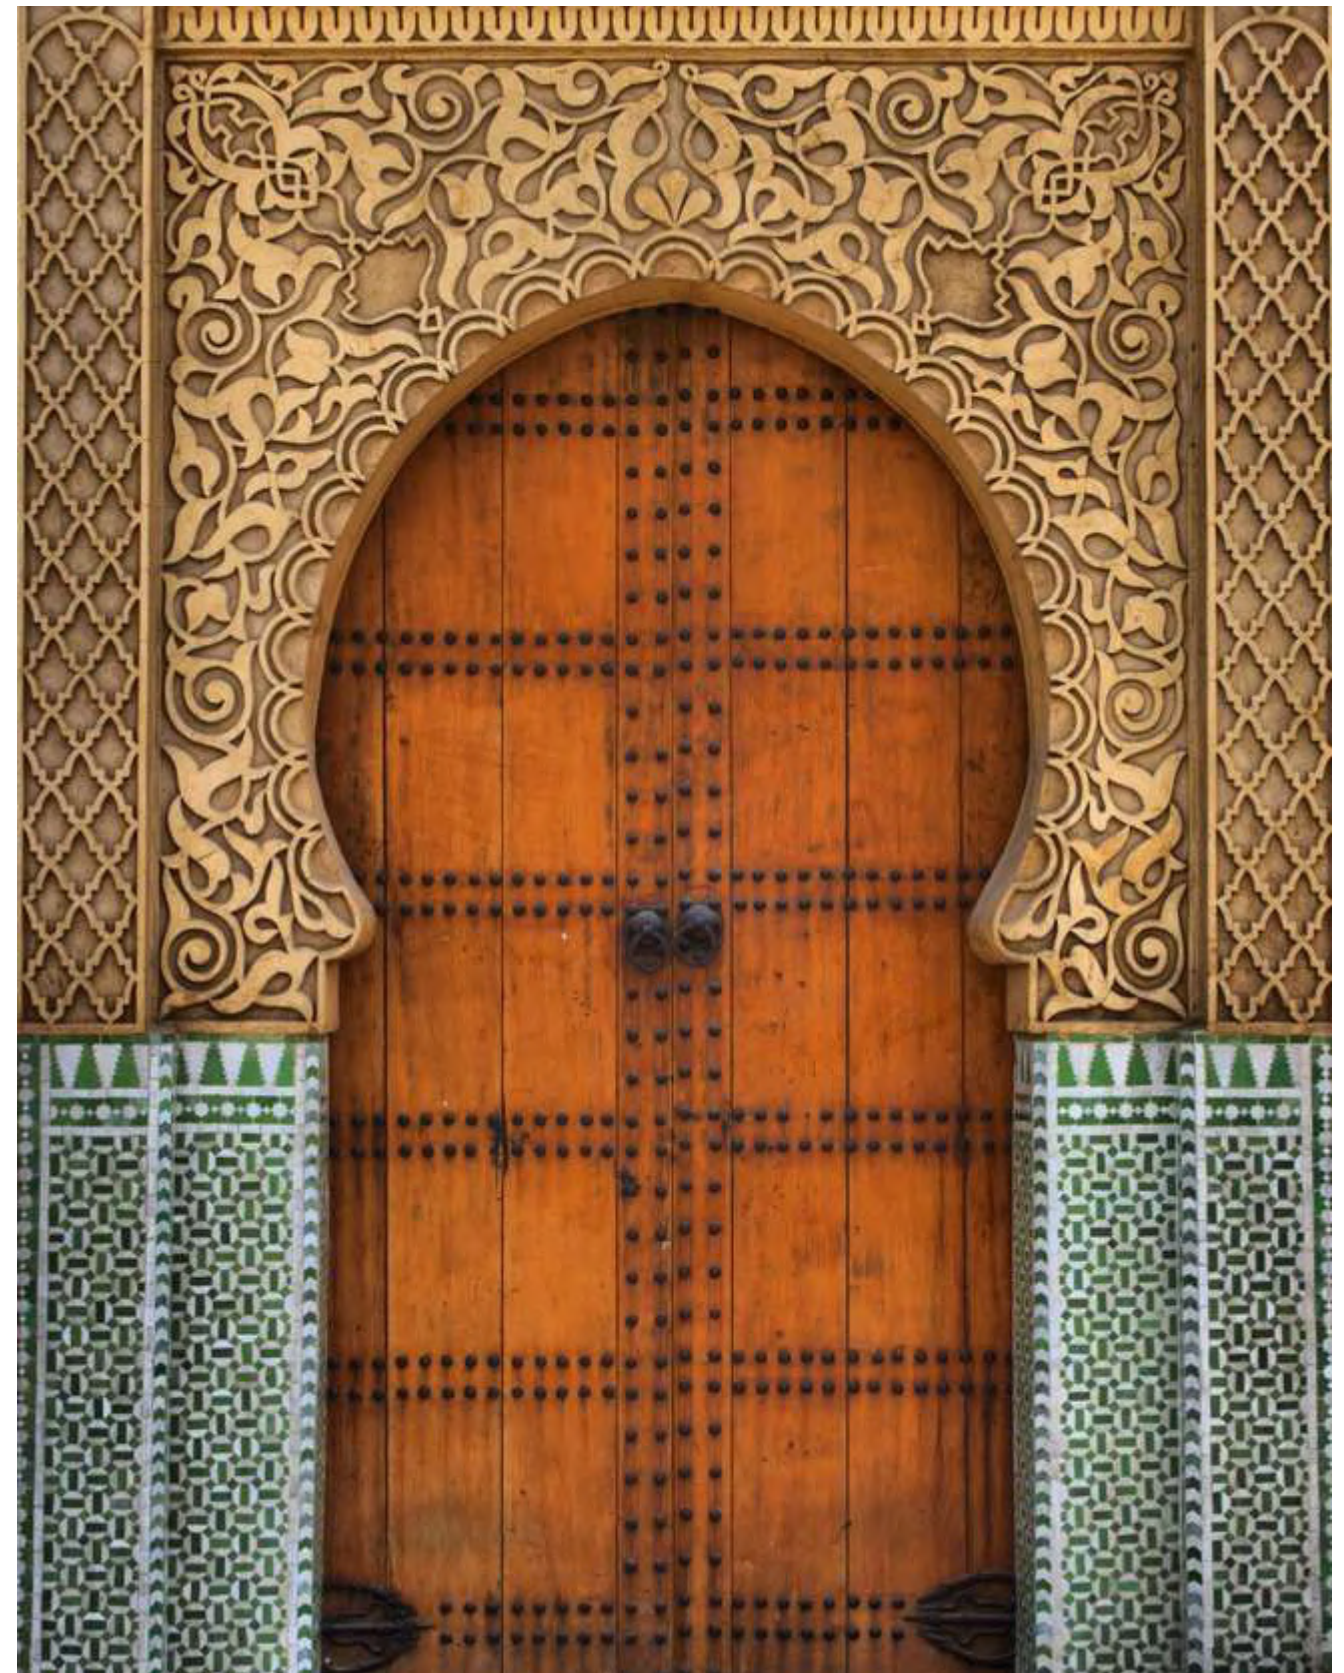

1766-HL-1

1766-DK

1767-LT

1767-HL-1

1767-DK

WALL TILES | 250x375mm

GLOSSY FINISH

GLOSSY