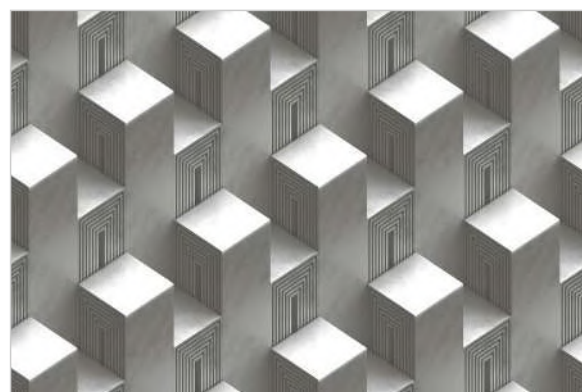

Wall Tiles

WALL TILES | 250x375mm

GLOSSY FINISH

GLOSSY

1859-LT

1859-HL-1

1859-DK

1860-LT