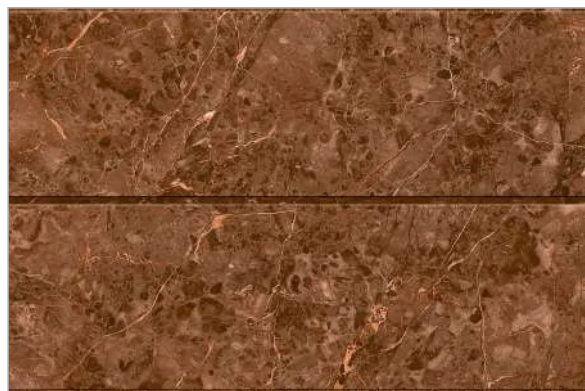

1761-LT

1762-LT

1761-HL-1

1762-HL-1

1761-DK

1762-DK

WALL TILES | 250x375mm

GLOSSY FINISH