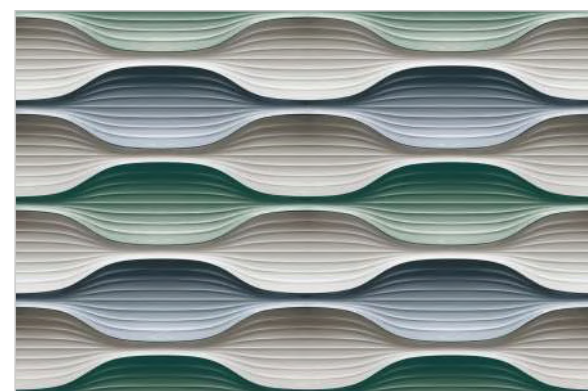

WALL TILES | 250x375mm

GLOSSY FINISH

GLOSSY

1865-LT

1866-LT

1867-LT

1868-LT

1865-HL-1