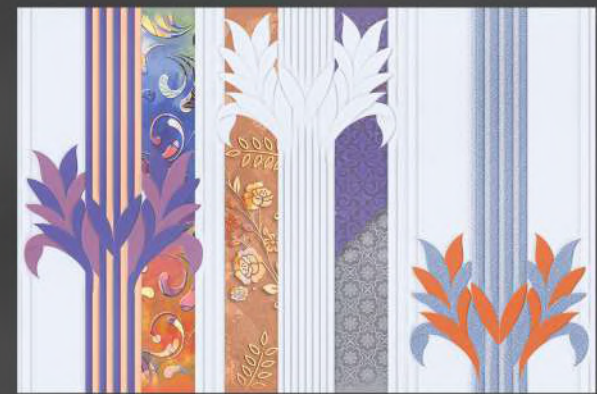

1766-HL-1

1766-DK

1767-LT

1767-HL-1

1767-DK

WALL TILES | 250x375mm

GLOSSY FINISH

GLOSSY