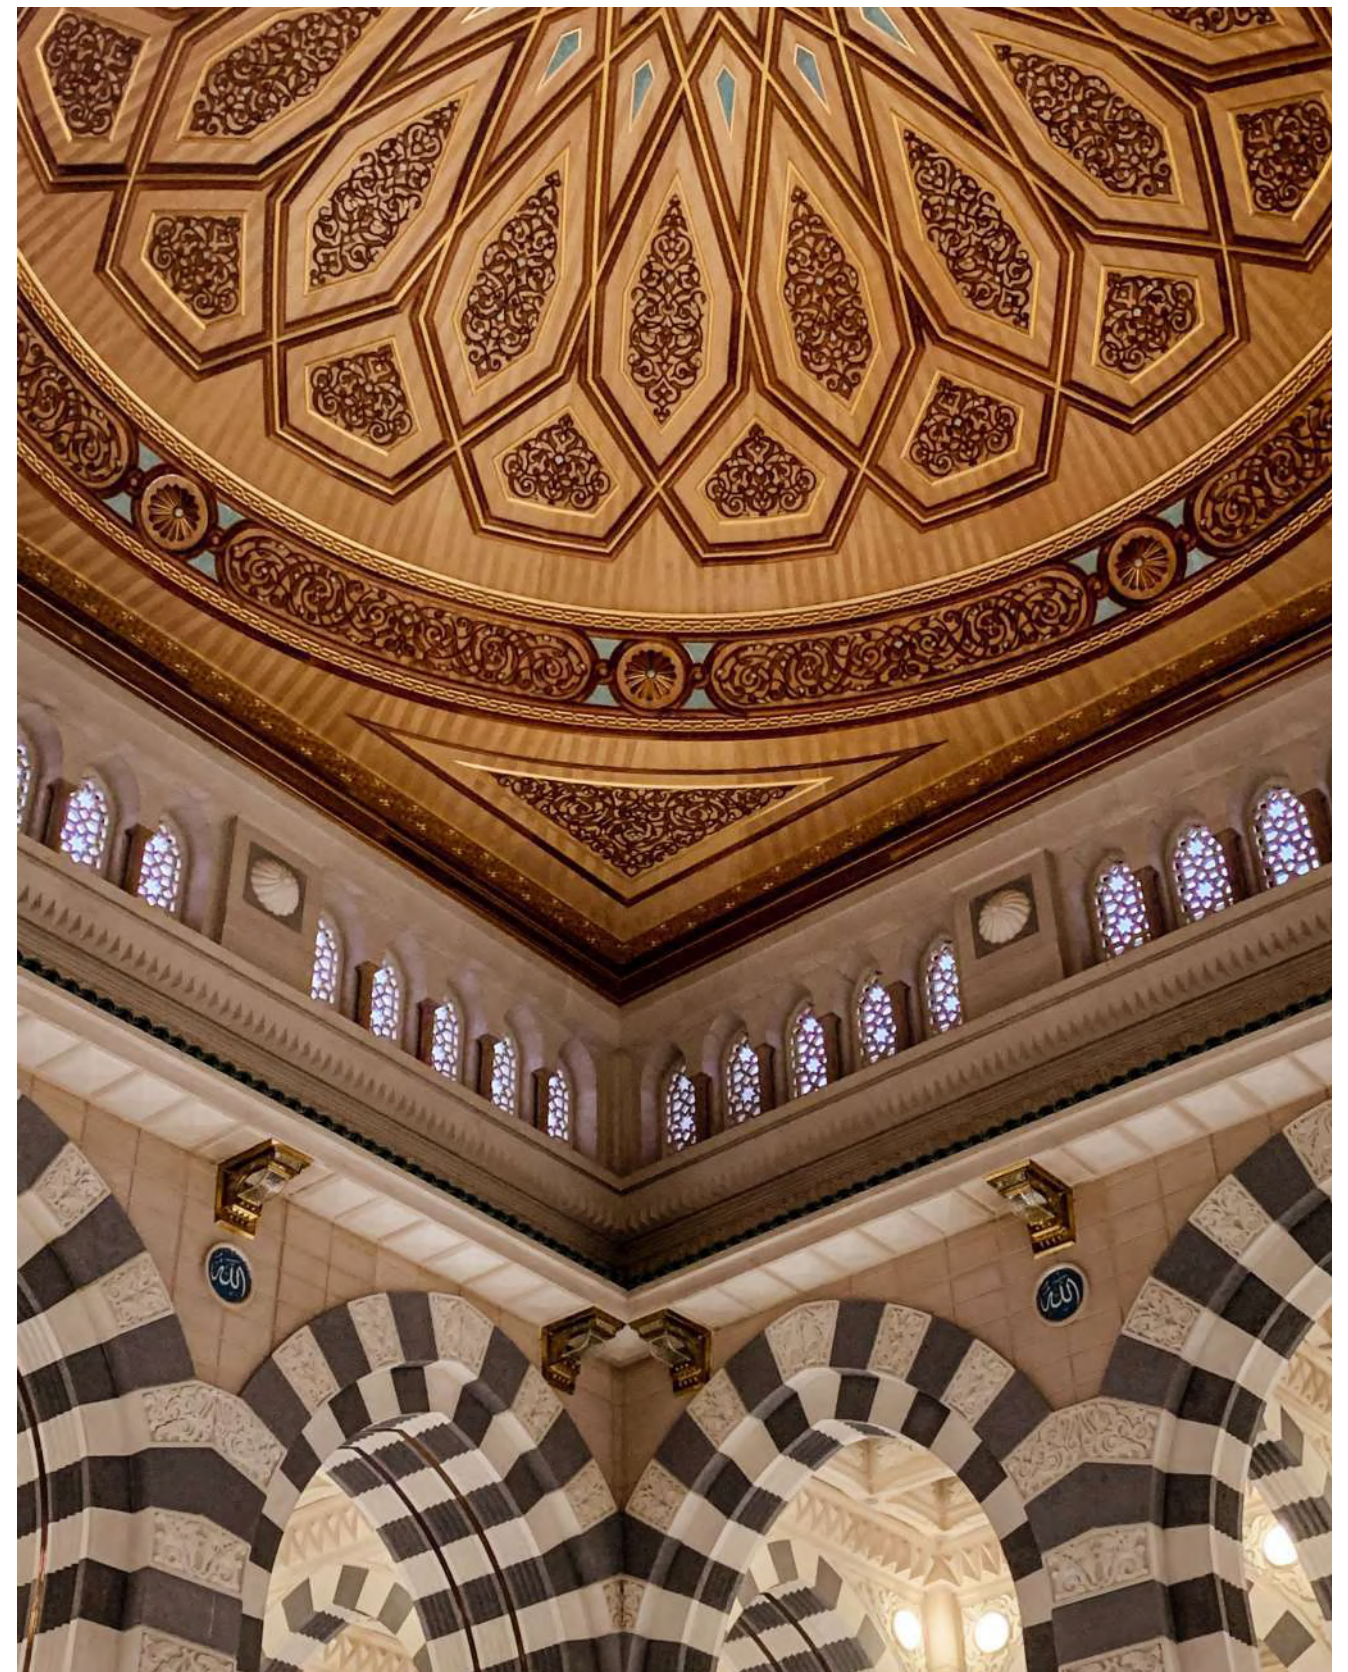

Wall Tiles

WALL TILES | 250x375mm

GLOSSY FINISH

GLOSSY

1859-LT

1859-HL-1

1859-DK

1860-LT