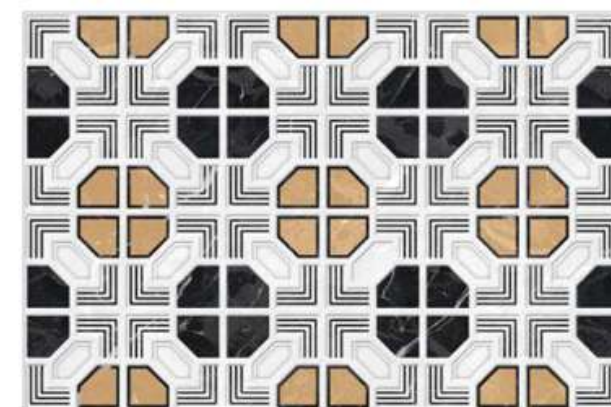

1685-LT

1685-HL-1

1685-DK

1686-LT

1686-HL-1

1686-HL-2

1686-DK

WALL TILES | 250x375mm