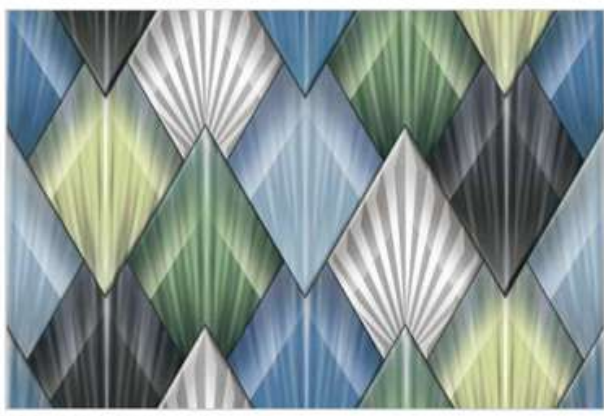

GLOSSY FINISH

GLOSSY

- Random design
- Use 3mm Space
- High Definition
- Digital tech.
- Wall Tiles

1601-LT

1602-LT

1604-LT

1601-HL-1

1602-HL-1