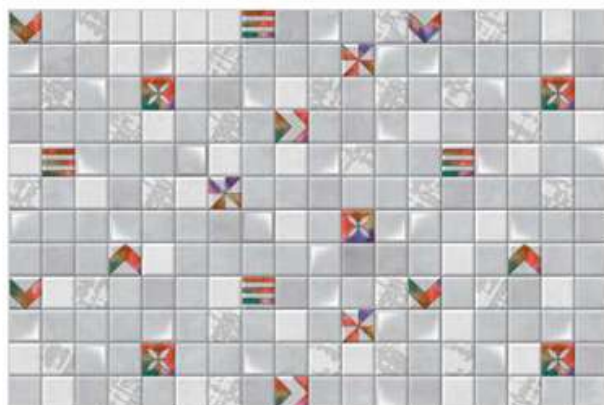

- 
Random design
- 
Use 3mm Space
- 
High Definition
- 
Digital tech.
- 
Wall Tiles

1694-LT

1695-LT

1696-LT

1694-HL-1

1695-HL-1

1696-HL-1

1697-HL-1