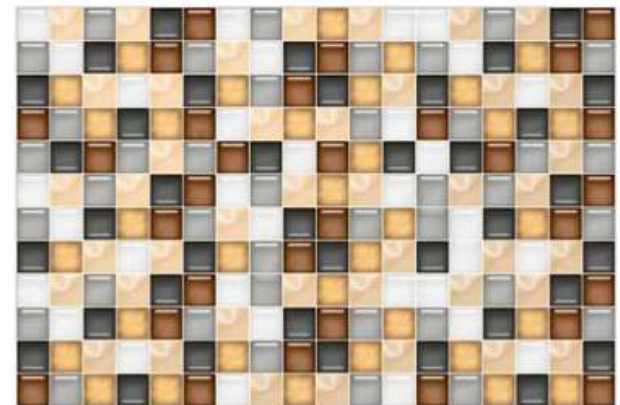

- 
Random design
- 
Use 3mm Space
- 
High Definition
- 
Digital tech.
- 
Wall Tiles

1694-LT

1695-LT

1696-LT

1694-HL-1

1695-HL-1

1696-HL-1

1697-HL-1