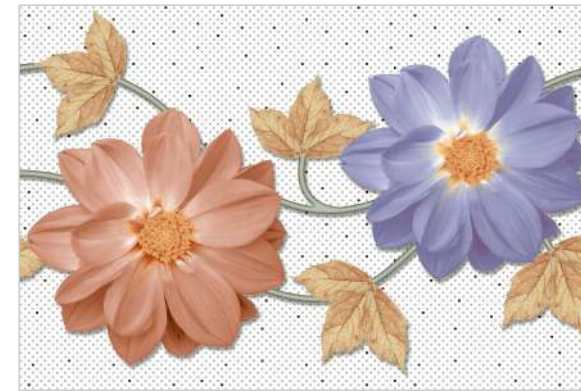

1227-LT

1227-HL-1

1227-DK

WALL TILES | 250x375mm

GLOSSY FINISH

GLOSSY

1232-LT

1233-LT