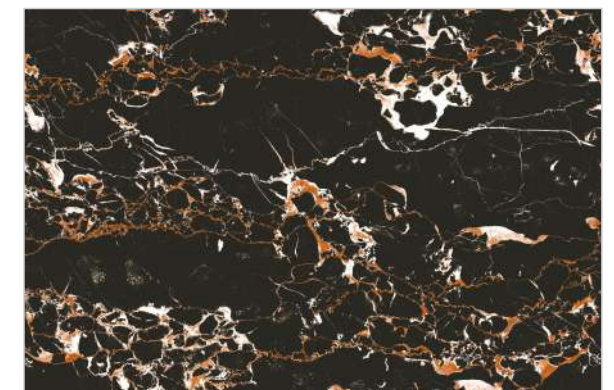

1015-DK

1016-LT

1016-HL-1

1016-HL-2

1016-DK

WALL TILES | 250x375mm

GLOSSY

Random design