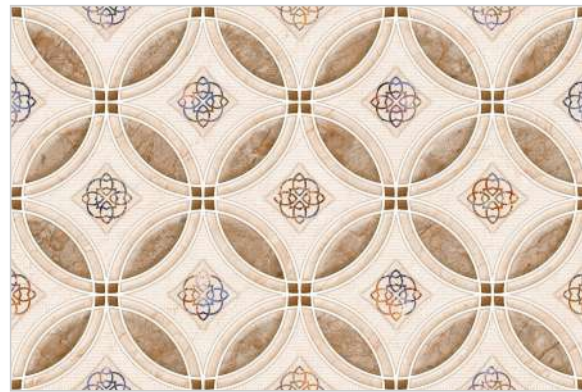

1220-LT

1220-HL-1

1220-DK

WALL TILES | 250x375mm

GLOSSY FINISH

GLOSSY

1224-LT

1224-HL-1