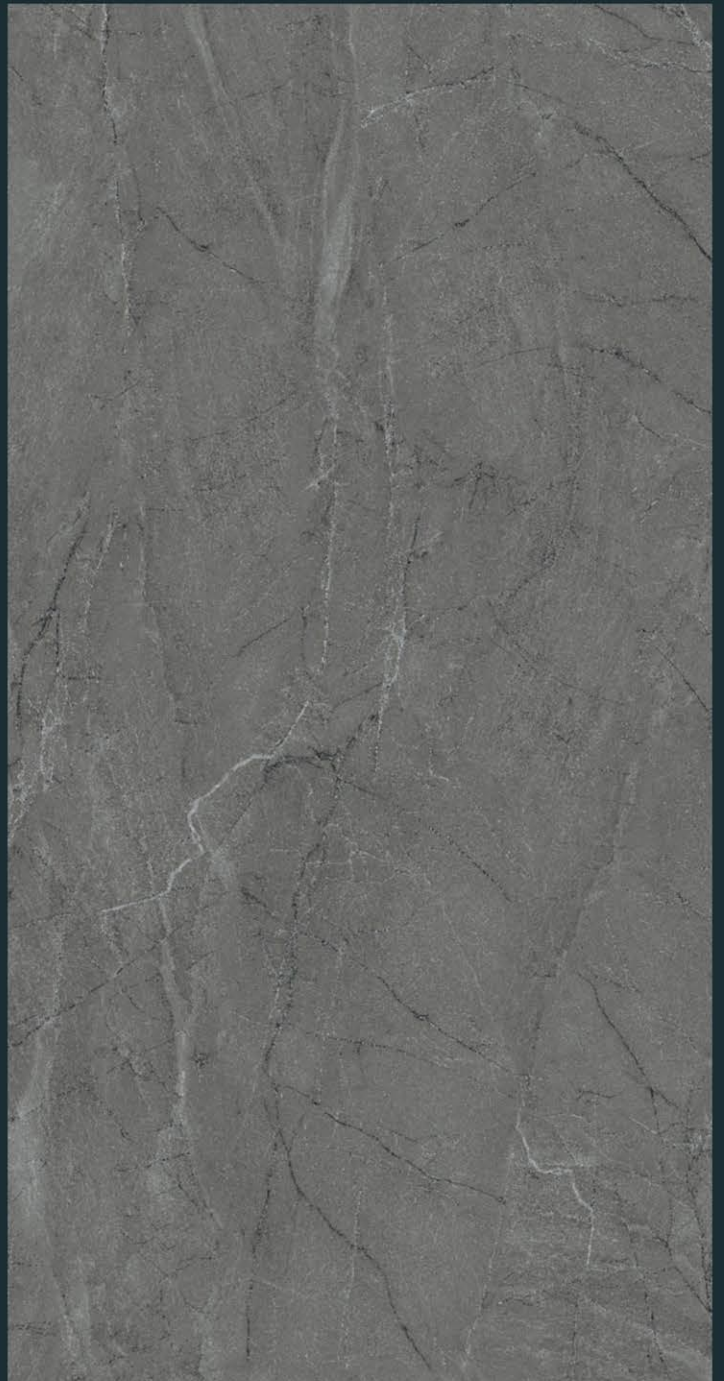

AZURA
INTERNATIONAL

CR LORETA GREY

Size :
600 X 1200 MM

Finish :
Carving

Random :
4