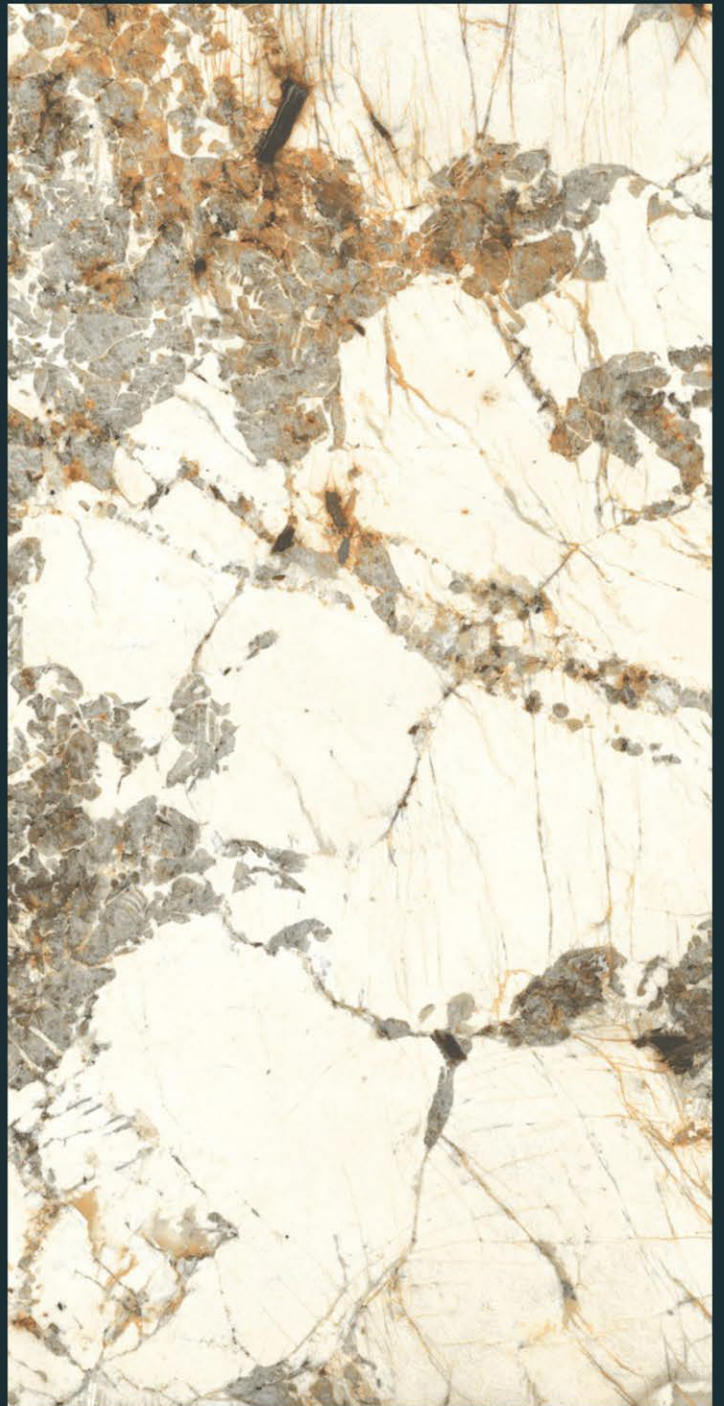

Finish :
Carving

Random :
4

AZURA
INTERNATIONAL

CR TATUM NET

Size :
600 X 1200 MM

Finish :
Carving

Random :
5

AZURA
INTERNATIONAL