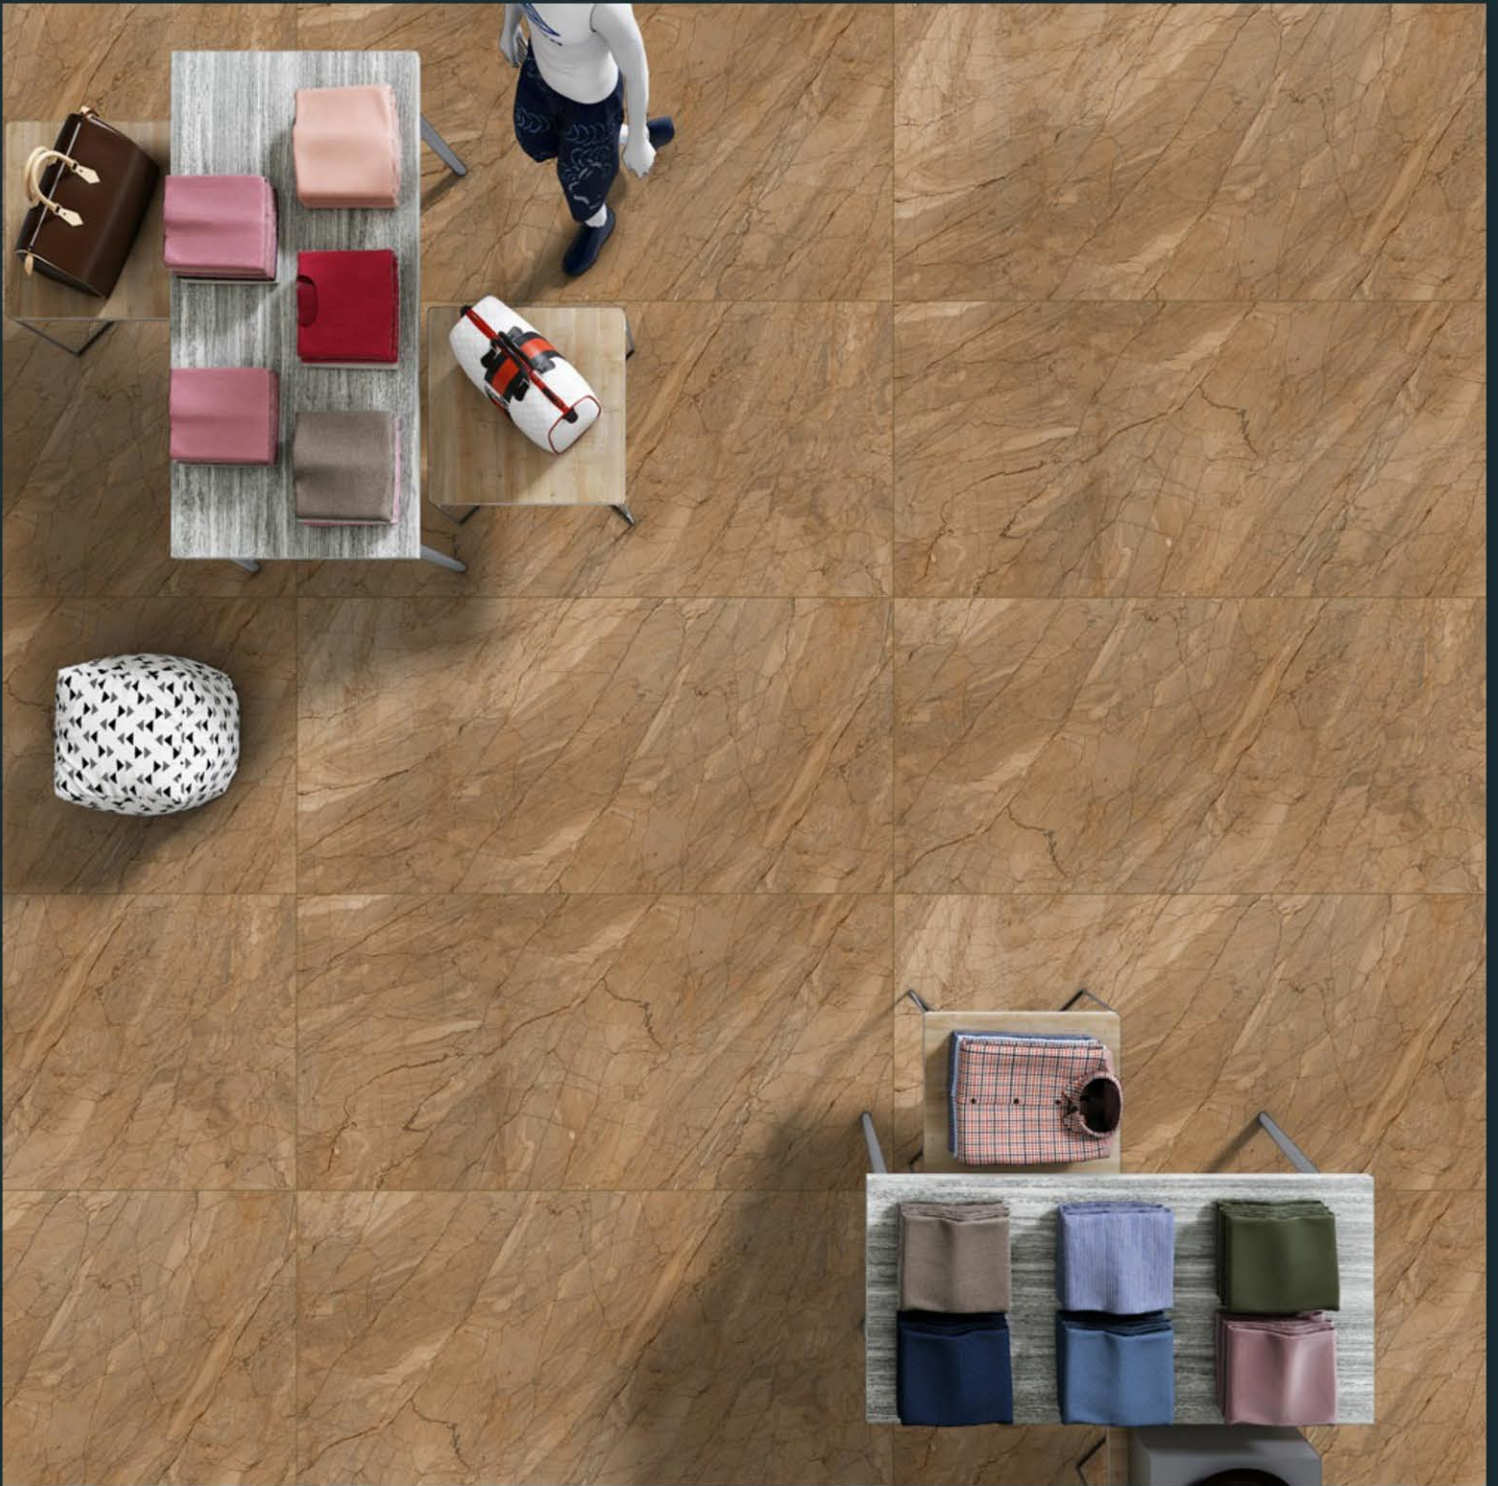

Random :
4

AZURA
INTERNATIONAL

CR TRIANA GREEN

Size :
600 X 1200 MM

Finish :
Carving

Random :
3

AZURA
INTERNATIONAL

CR VENUS BROWN