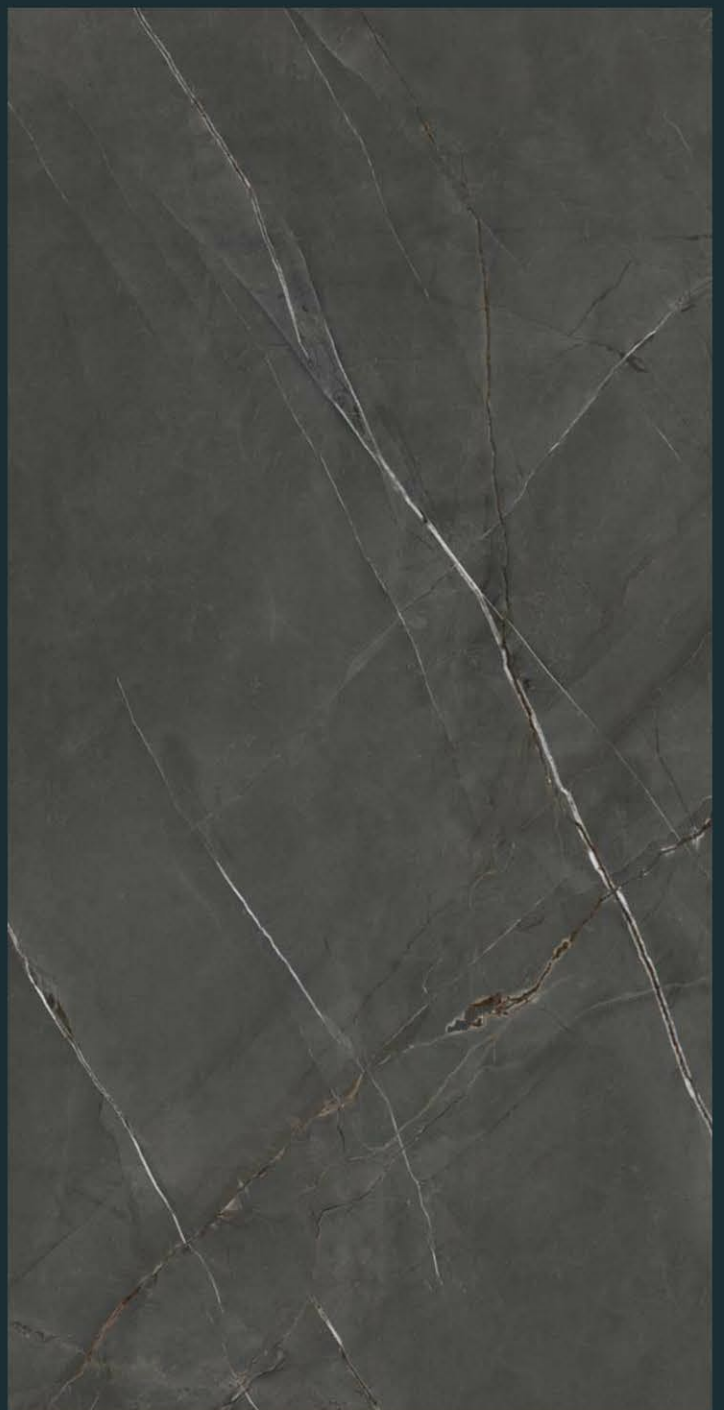

Size :
600 X 1200 MM

Finish :
Carving

Random :
4

AZURA
INTERNATIONAL

CR STELLA BLACK

Size :
600 X 1200 MM

Finish :
Carving

Random :
3