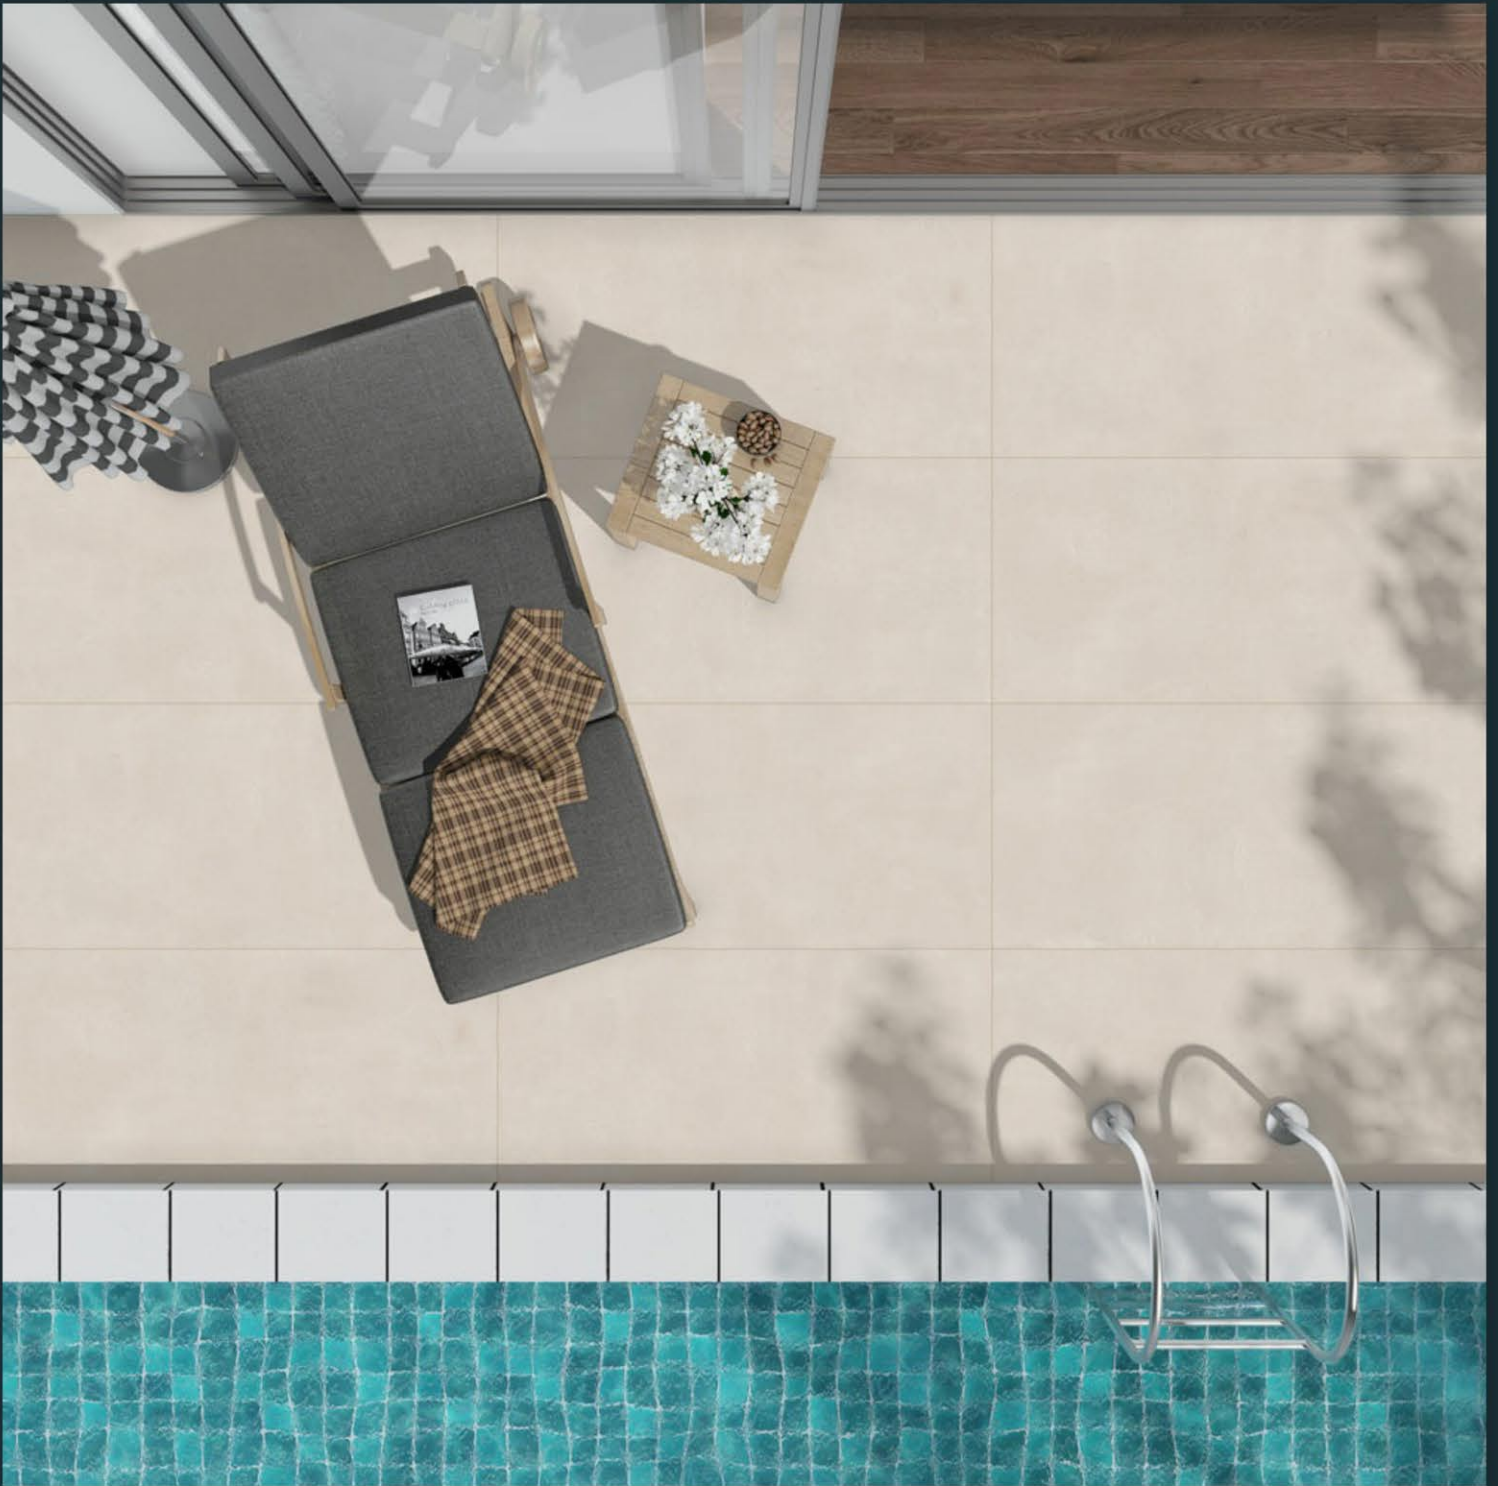

AZURA
INTERNATIONAL

CR KETOR CREMA

Size :
600 X 1200 MM

Finish :
Carving

Random :
4