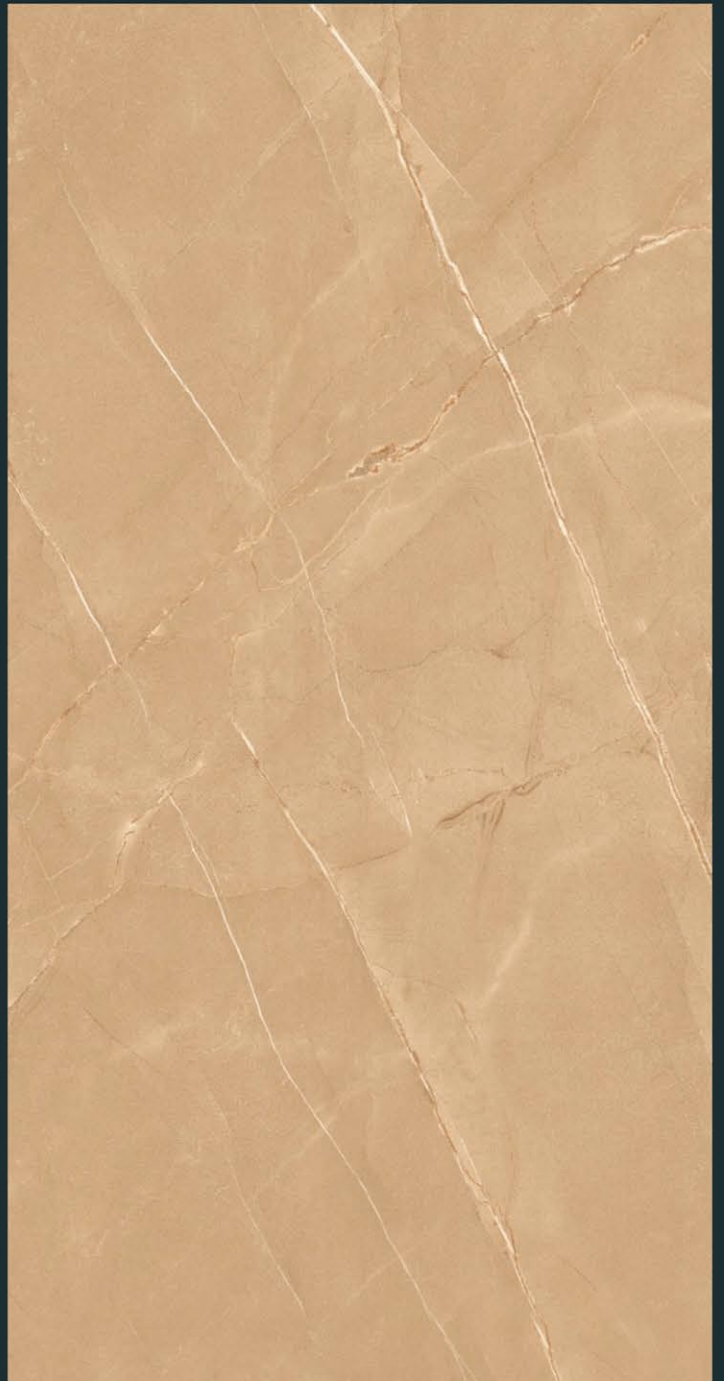

CR STELLA BROWN

Size :
600 X 1200 MM

Finish :
Carving

Random :
4