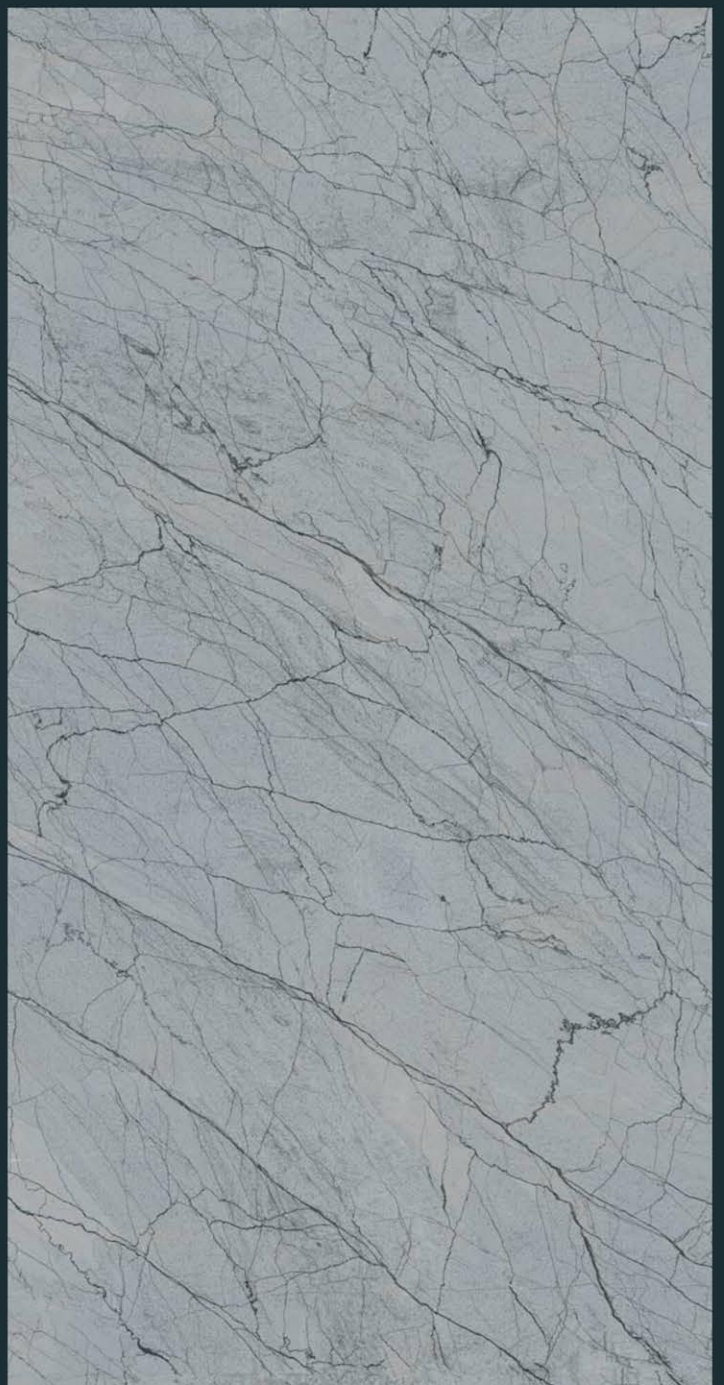

Size :
600 X 1200 MM

Finish :
Carving

Random :
3

AZURA
INTERNATIONAL

CR VENUS DARK GREY

Size :
600 X 1200 MM

Finish :
Carving

Random :
3