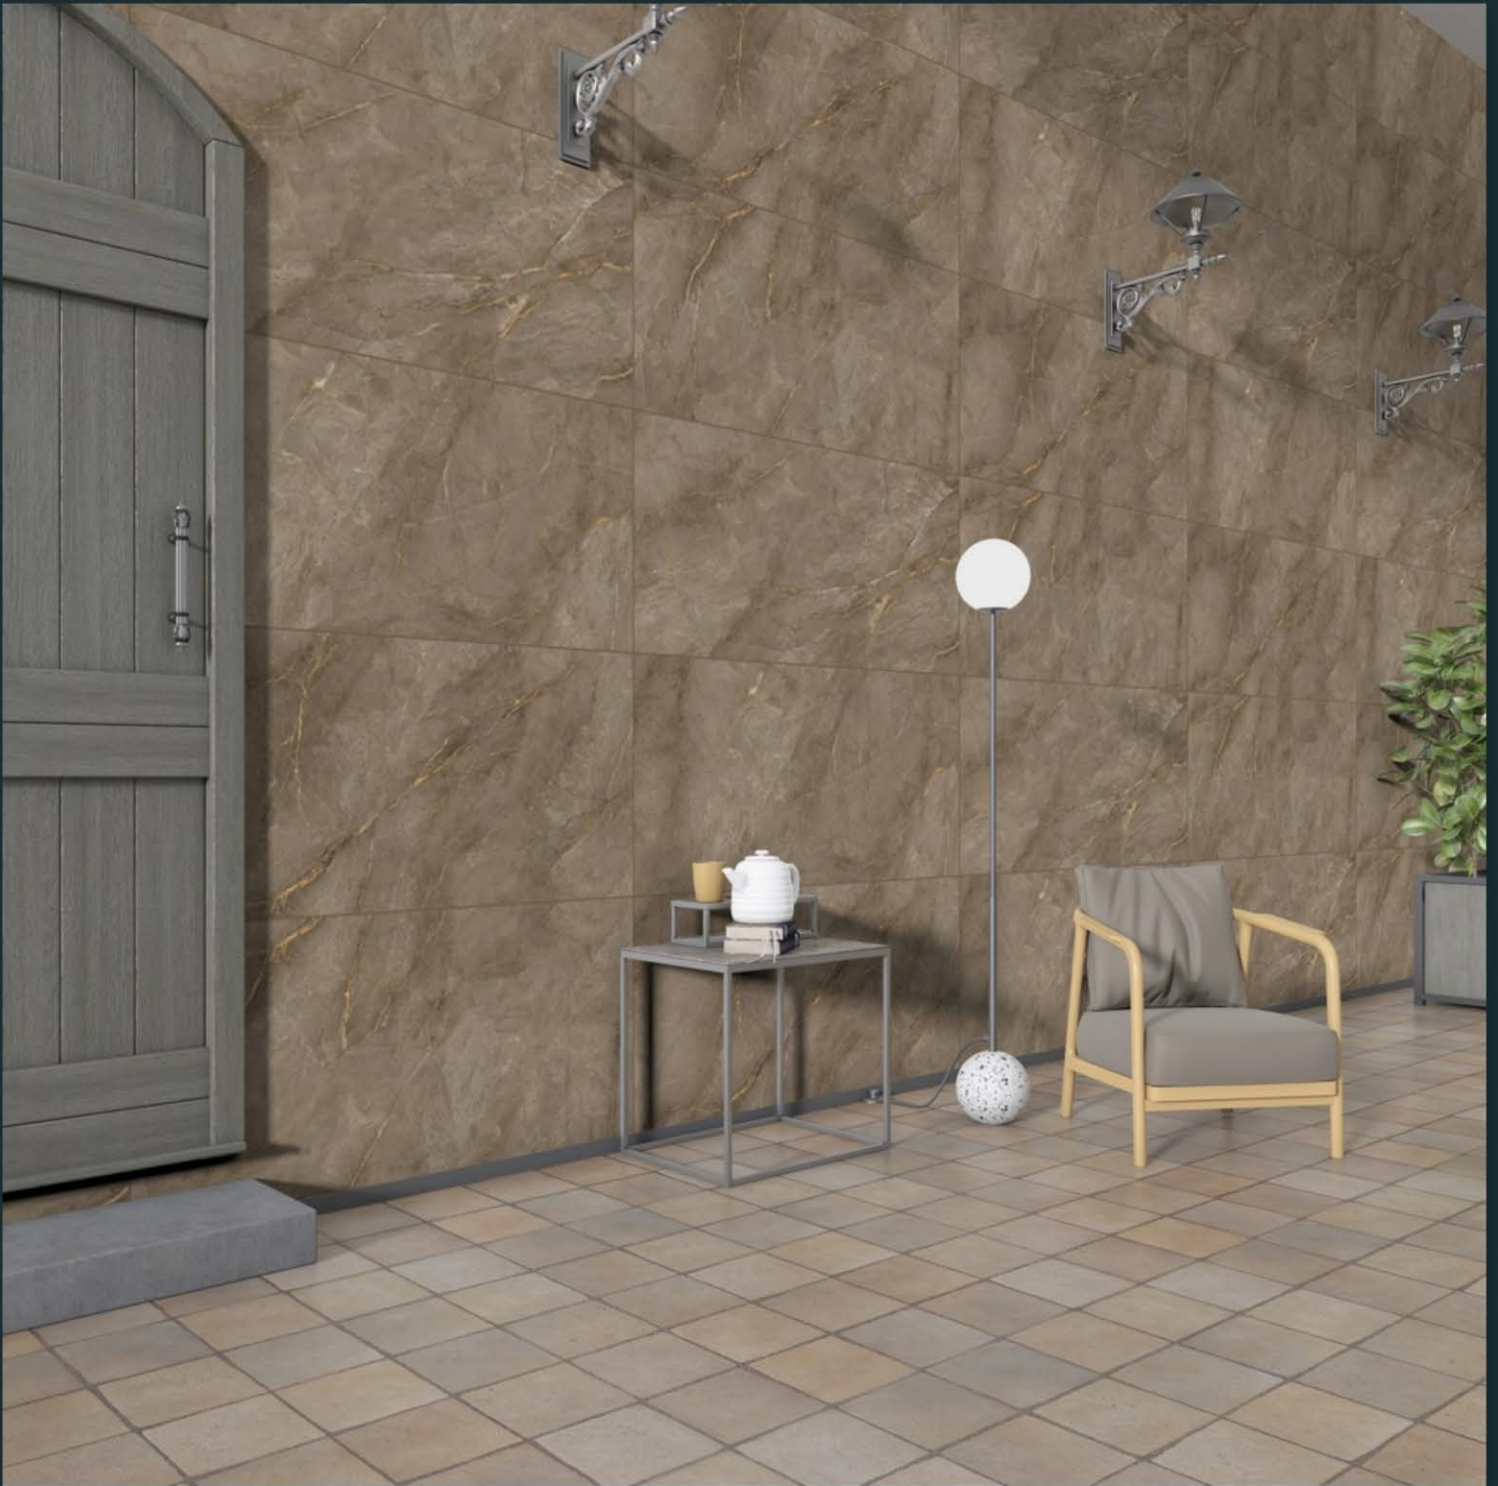

Finish :
Carving

Random :
3

AZURA
INTERNATIONAL

CR PICASO BEIGE

Size :
600 X 1200 MM

Finish :
Carving

Random :
4

AZURA
INTERNATIONAL