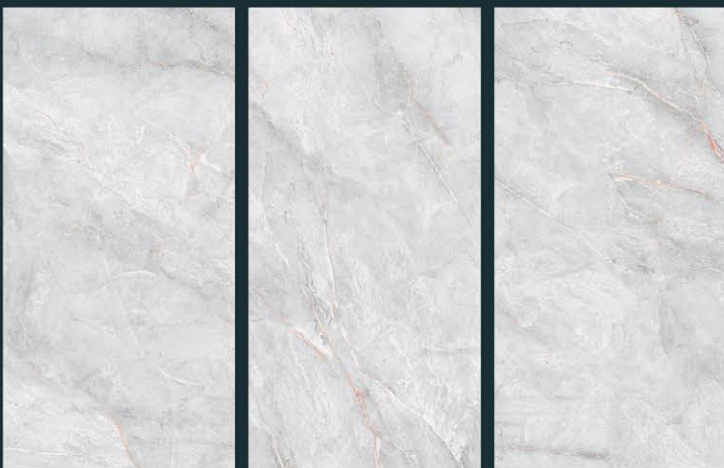

CR PICASO WHITE

Size :
600 X 1200 MM

Finish :
Carving

Random :
4