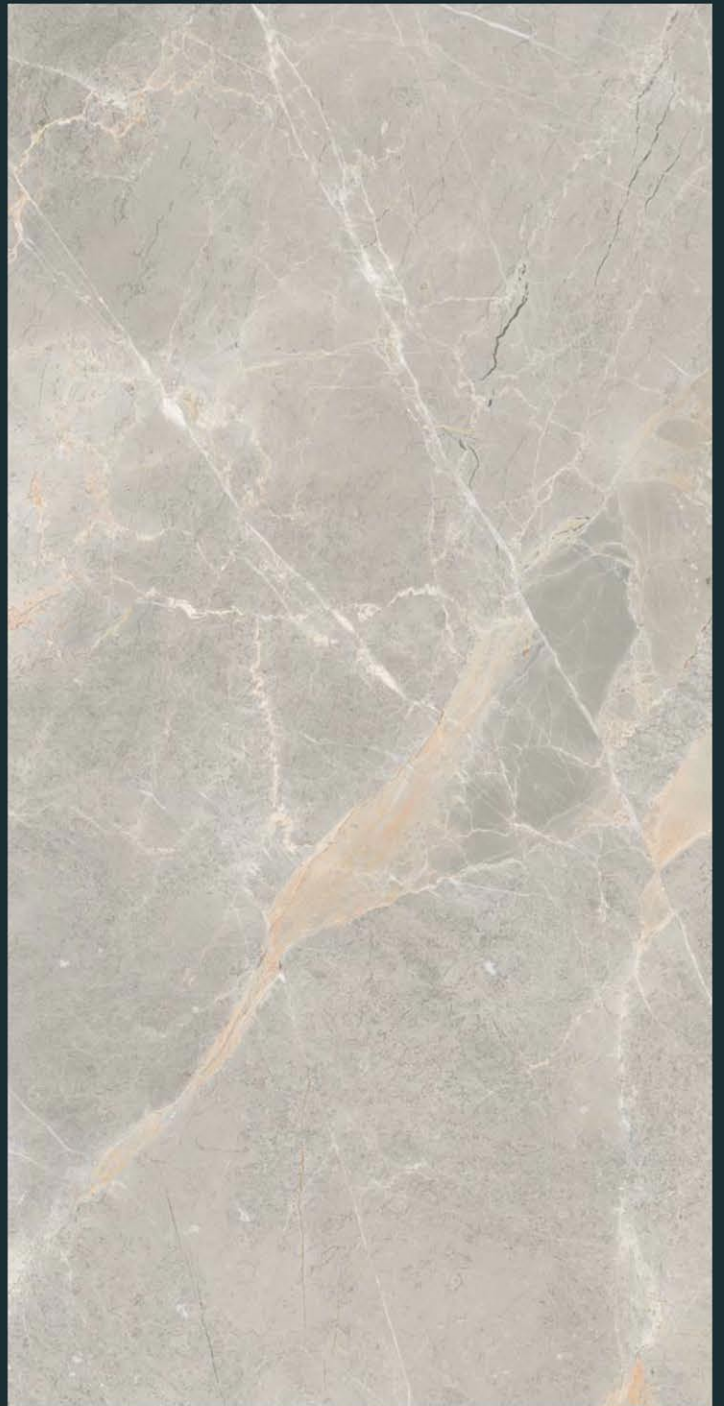

CR REXONA SILVER

Size :
600 X 1200 MM

Finish :
Carving

Random :
4