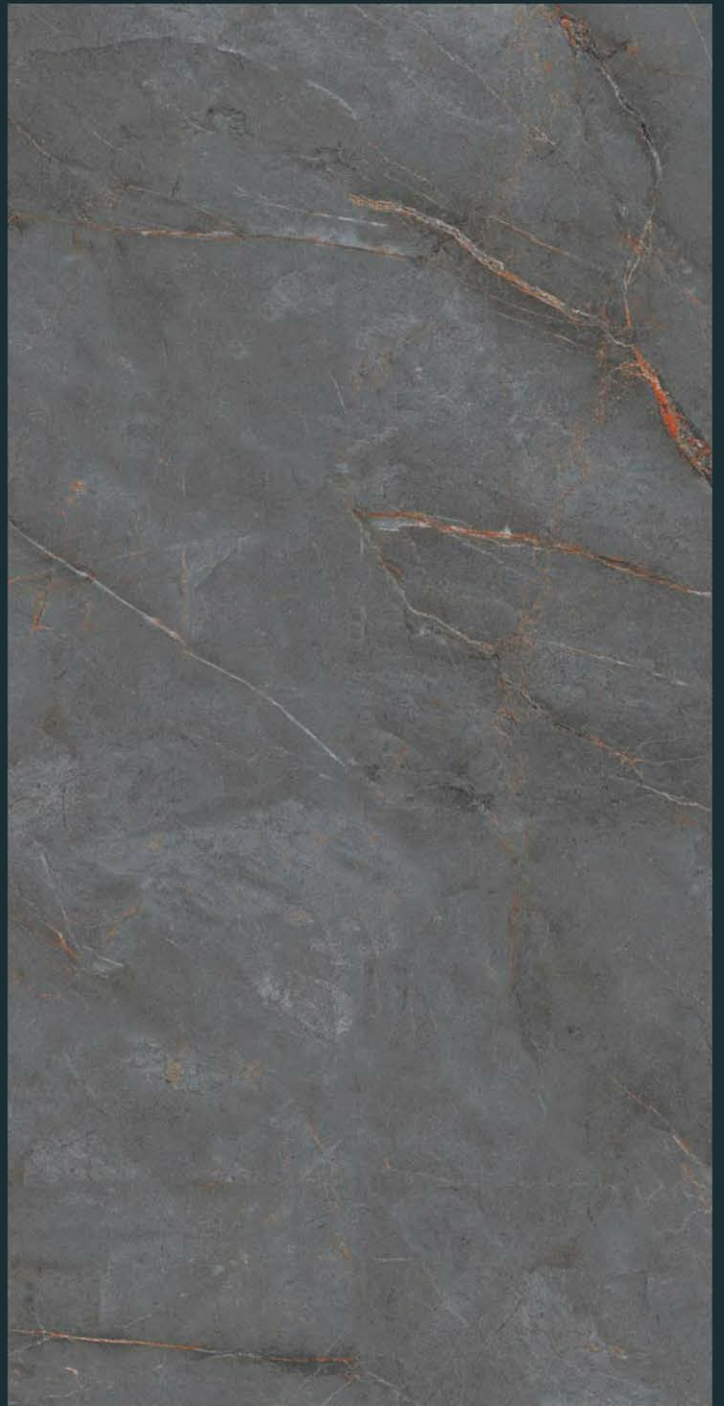

Random :
4

AZURA
INTERNATIONAL

CR PICASO BLACK

Size :
600 X 1200 MM

Finish :
Carving

Random :
4

AZURA
INTERNATIONAL

CR PARSLA MULTY