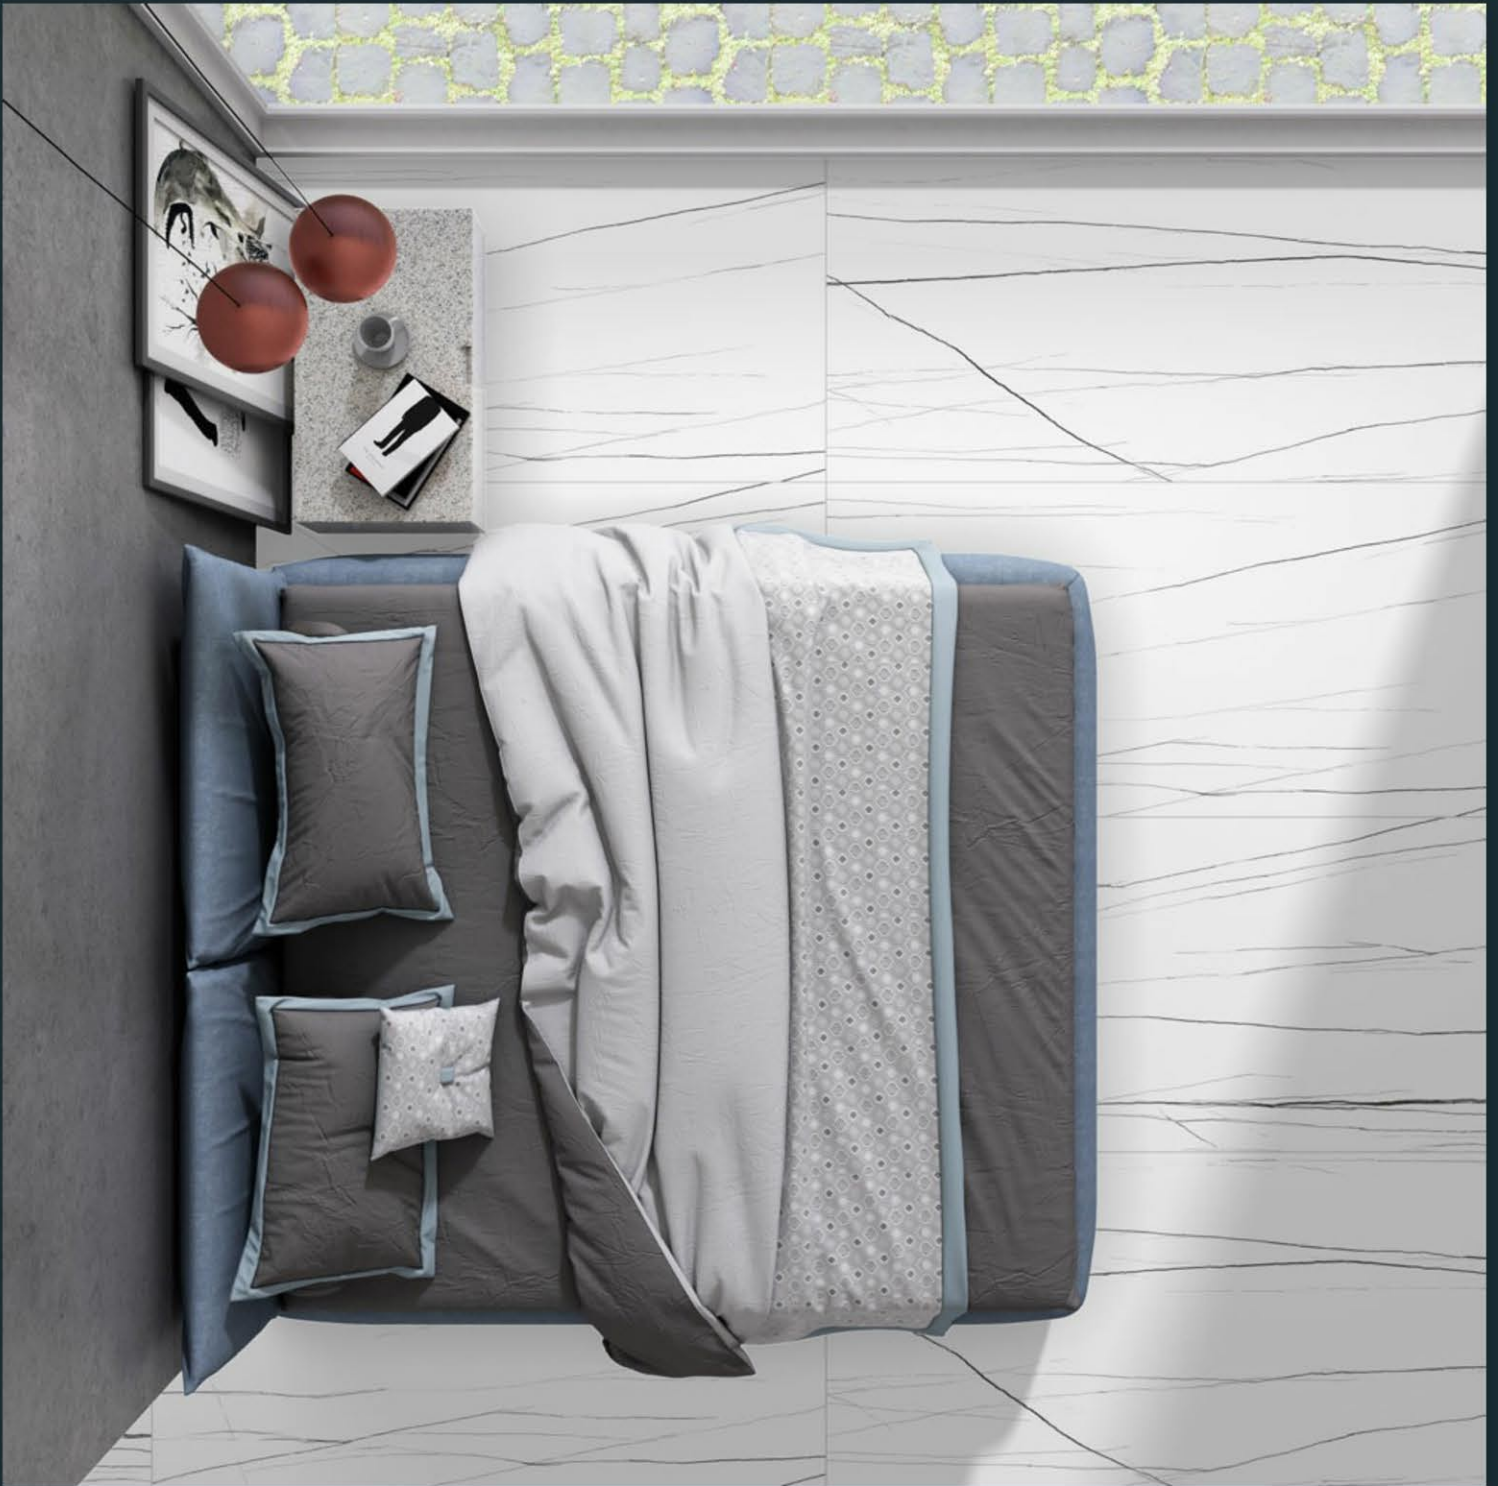

AZURA
INTERNATIONAL

CR HAZEL WHITE

Size :
600 X 1200 MM

Finish :
Carving

Random :
3