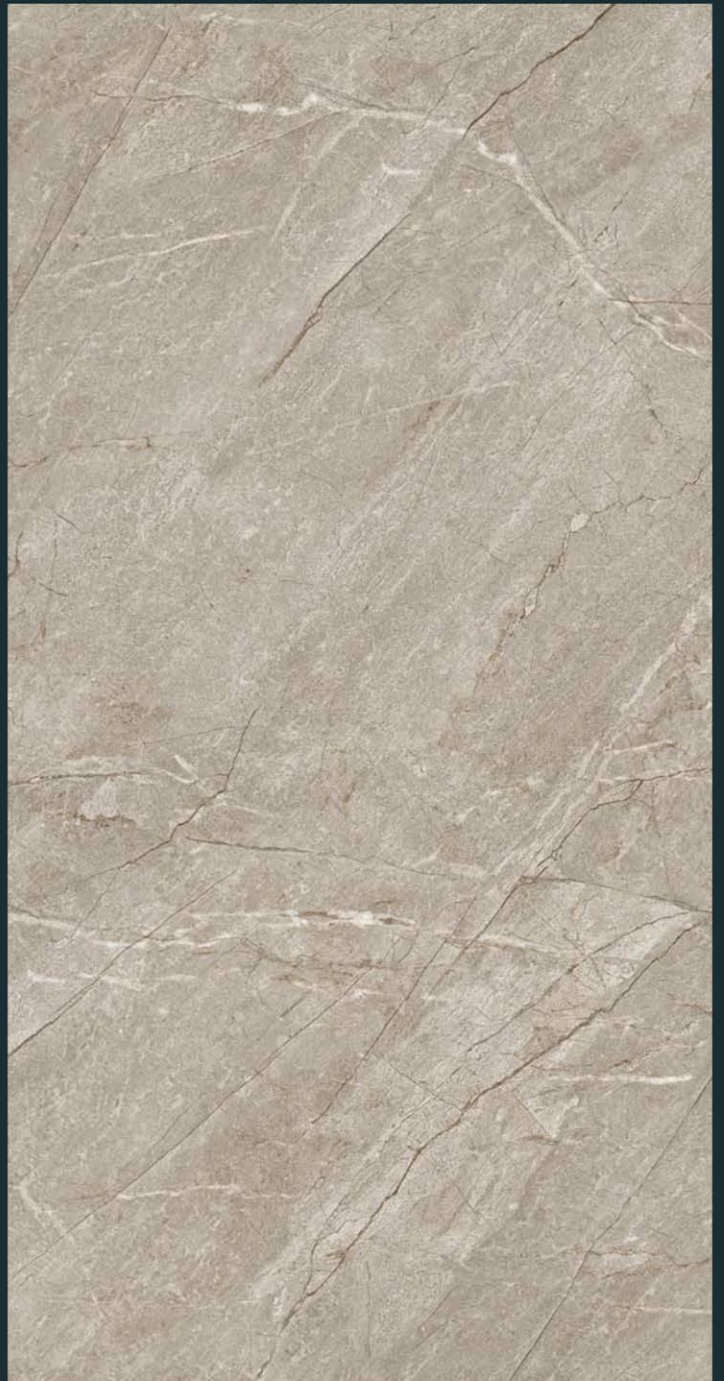

CR MONIF NATURAL

Size :
600 X 1200 MM

Finish :
Carving

Random :
3