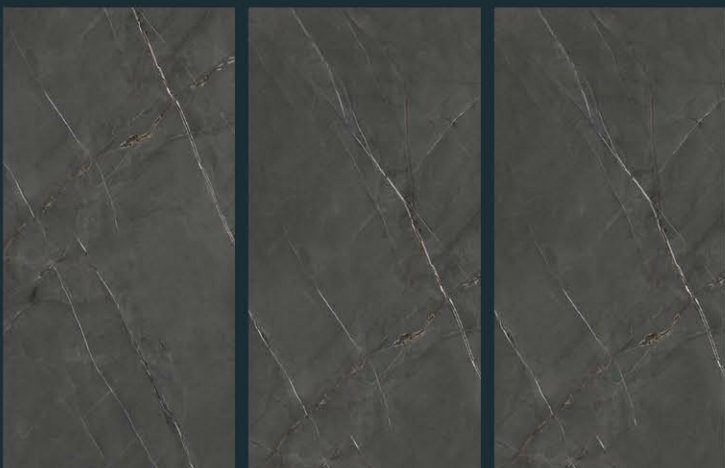

Size :
600 X 1200 MM

Finish :
Carving

Random :
4

AZURA
INTERNATIONAL

CR STELLA BLACK

Size :
600 X 1200 MM

Finish :
Carving

Random :
3