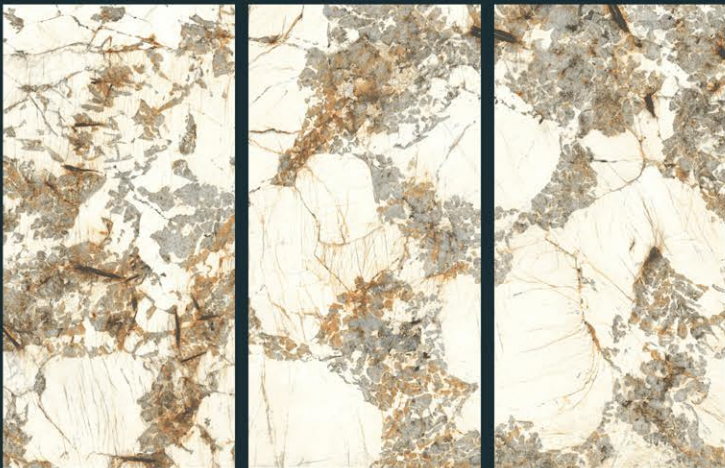

Finish :
Carving

Random :
4

AZURA
INTERNATIONAL

CR TATUM NET

Size :
600 X 1200 MM

Finish :
Carving

Random :
5

AZURA
INTERNATIONAL