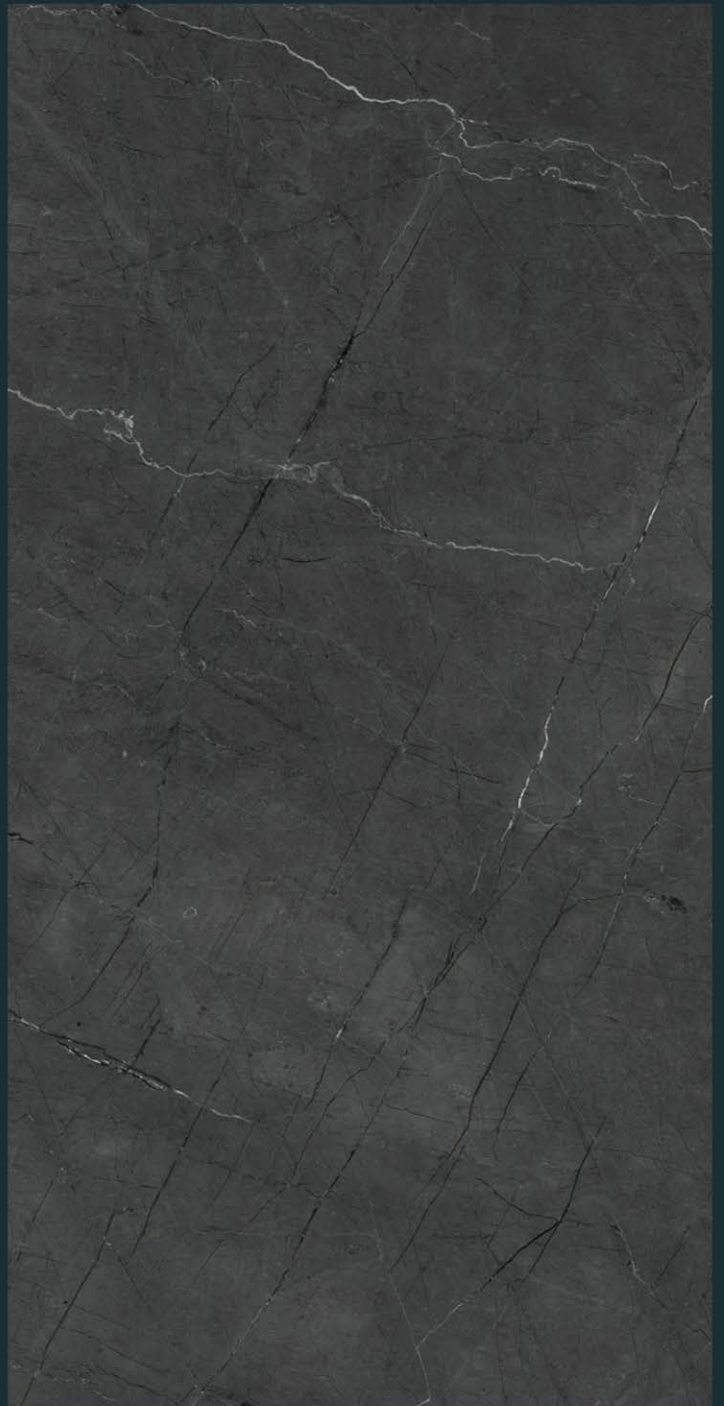

CR ALESSIA BLACK

Size :
600 X 1200 MM

Finish :
Carving

Random :
4

AZURA
INTERNATIONAL