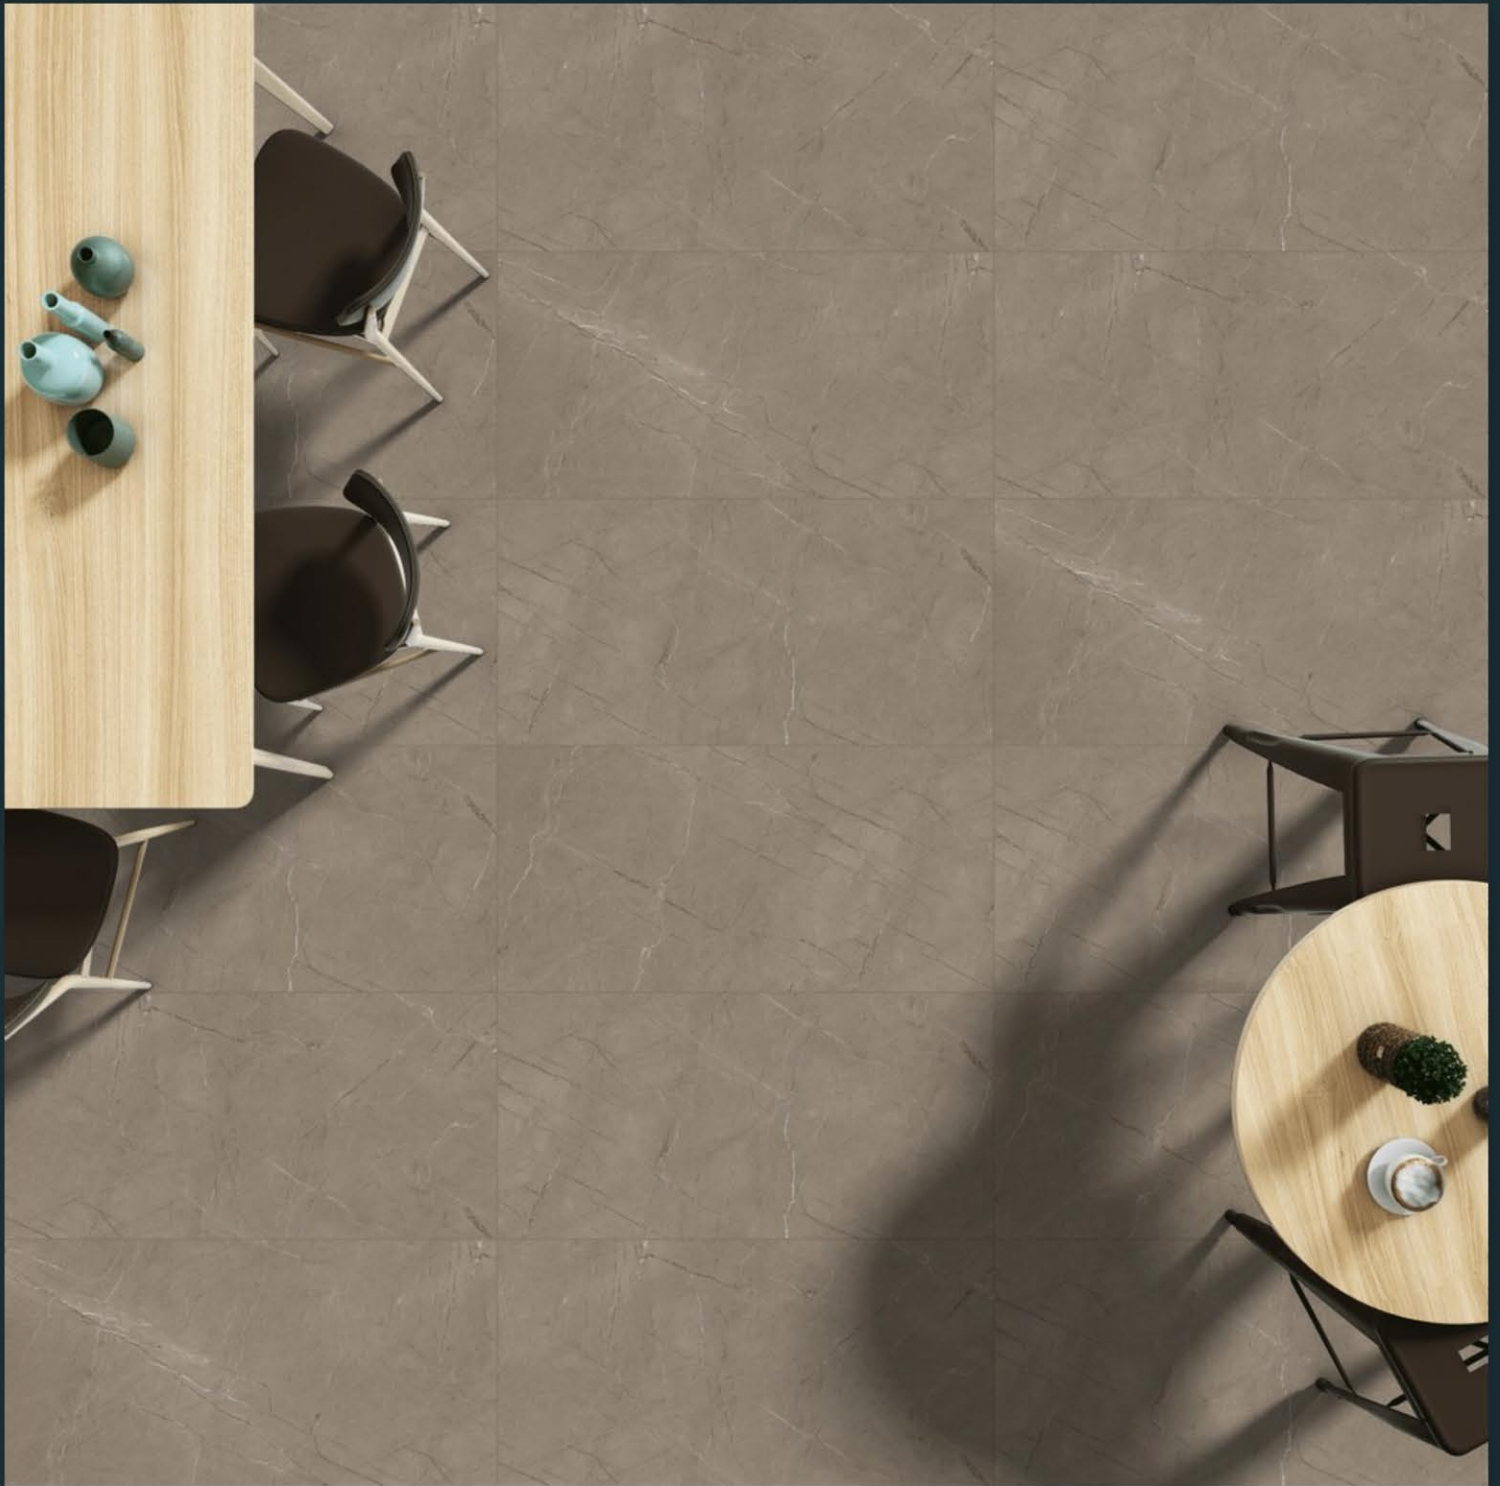

CR ALESSIA IVORY

Size :
600 X 1200 MM

Finish :
Carving

Random :
4

AZURA
INTERNATIONAL

CR ALESSIA COFFEE

Size :
600 X 1200 MM

Finish :
Carving