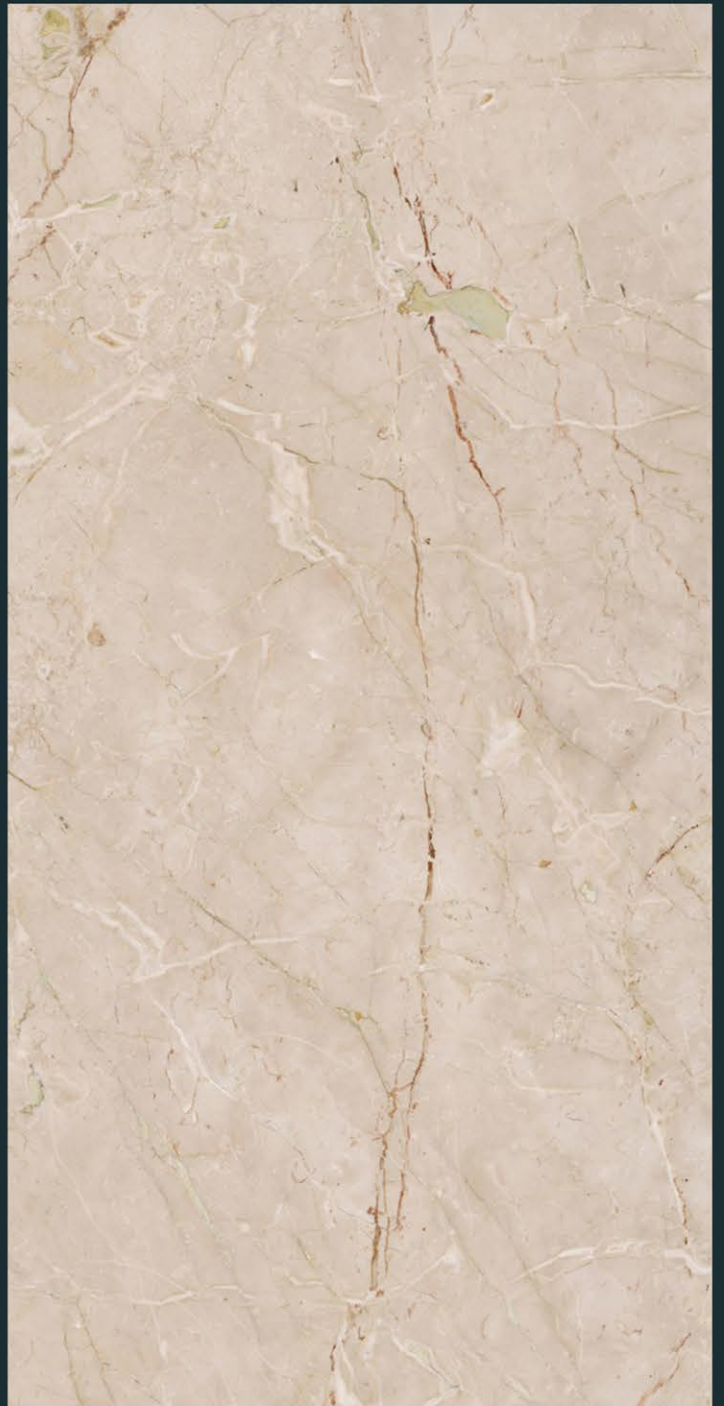

Finish :
Carving

Random :
4

AZURA
INTERNATIONAL

CR ENZO BROWN

Size :
600 X 1200 MM

Finish :
Carving

Random :
4

AZURA
INTERNATIONAL