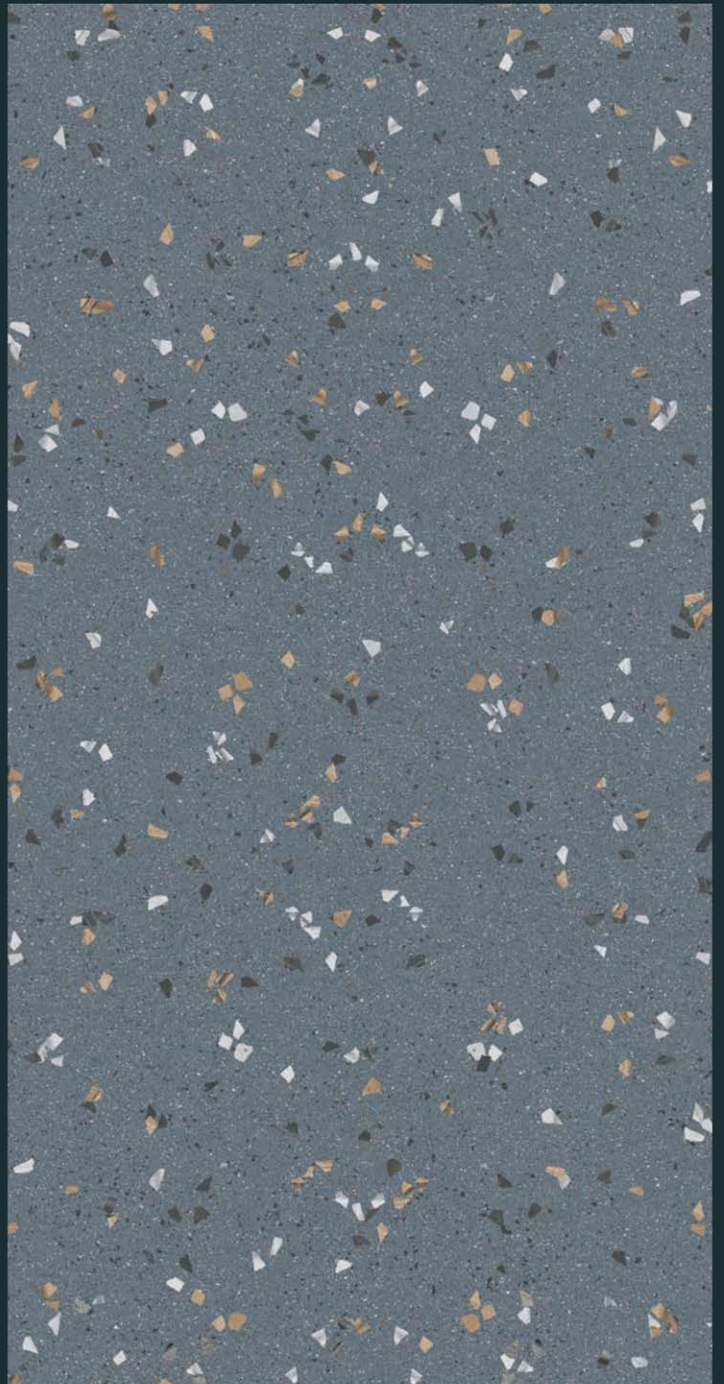

CR ASTERIA BLUE

Size :
600 X 1200 MM

Finish :
Carving

Random :
1

AZURA
INTERNATIONAL