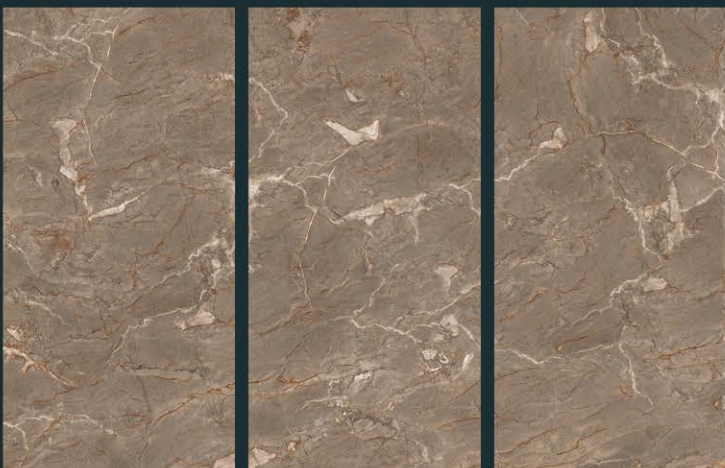

CR AMASYA BROWN

Size :
600 X 1200 MM

Finish :
Carving

Random :
4

AZURA
INTERNATIONAL