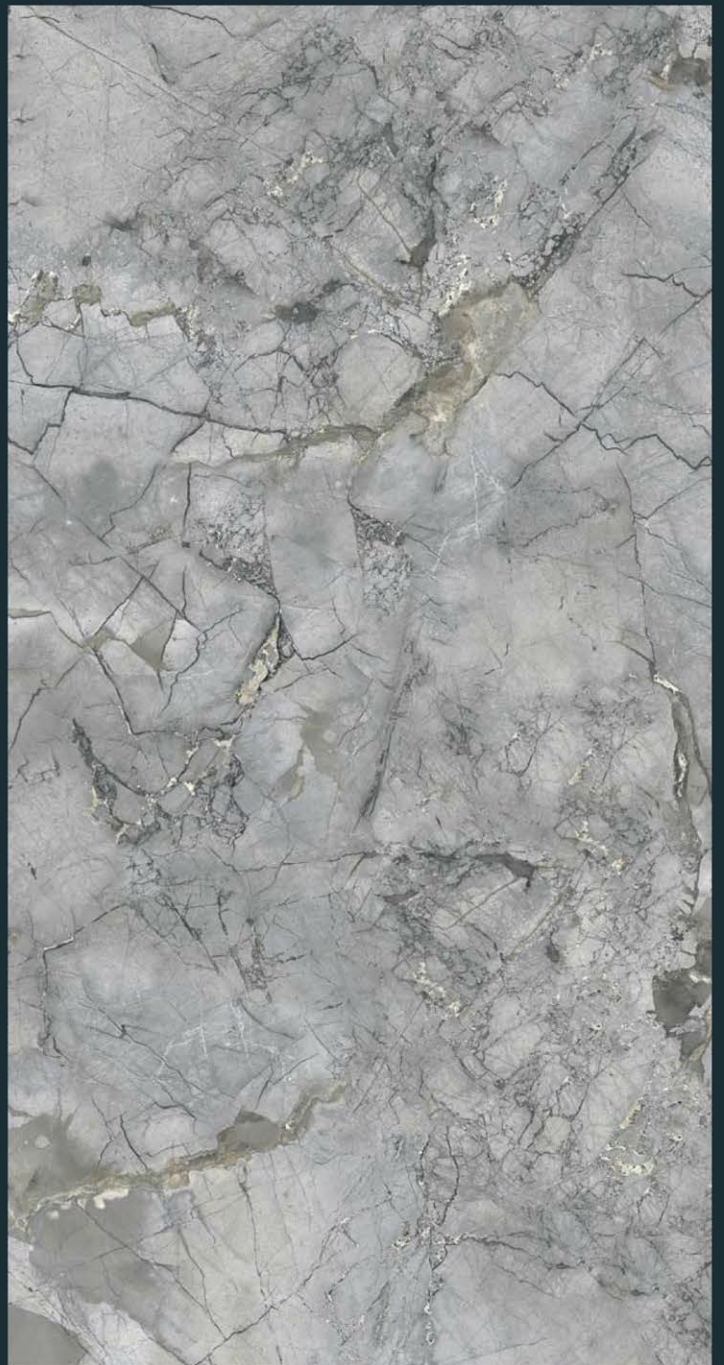

CR DUKATI GREY

Size :
600 X 1200 MM

Finish :
Carving

Thickness :
9 MM

Random :
5

AZURA
INTERNATIONAL