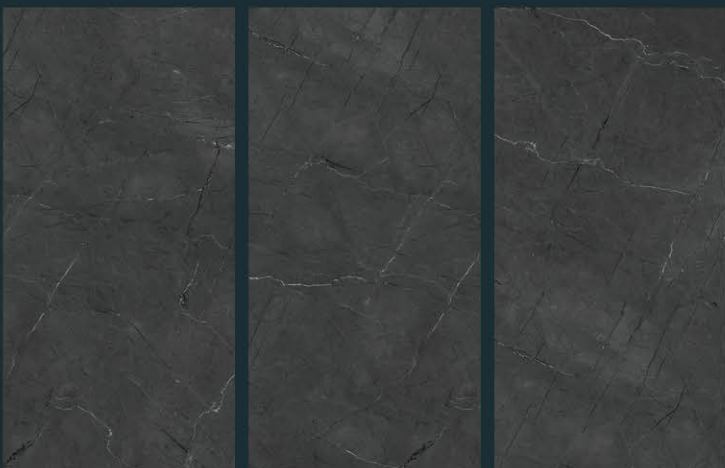

CR ALESSIA BLACK

Size :
600 X 1200 MM

Finish :
Carving

Random :
4

AZURA
INTERNATIONAL