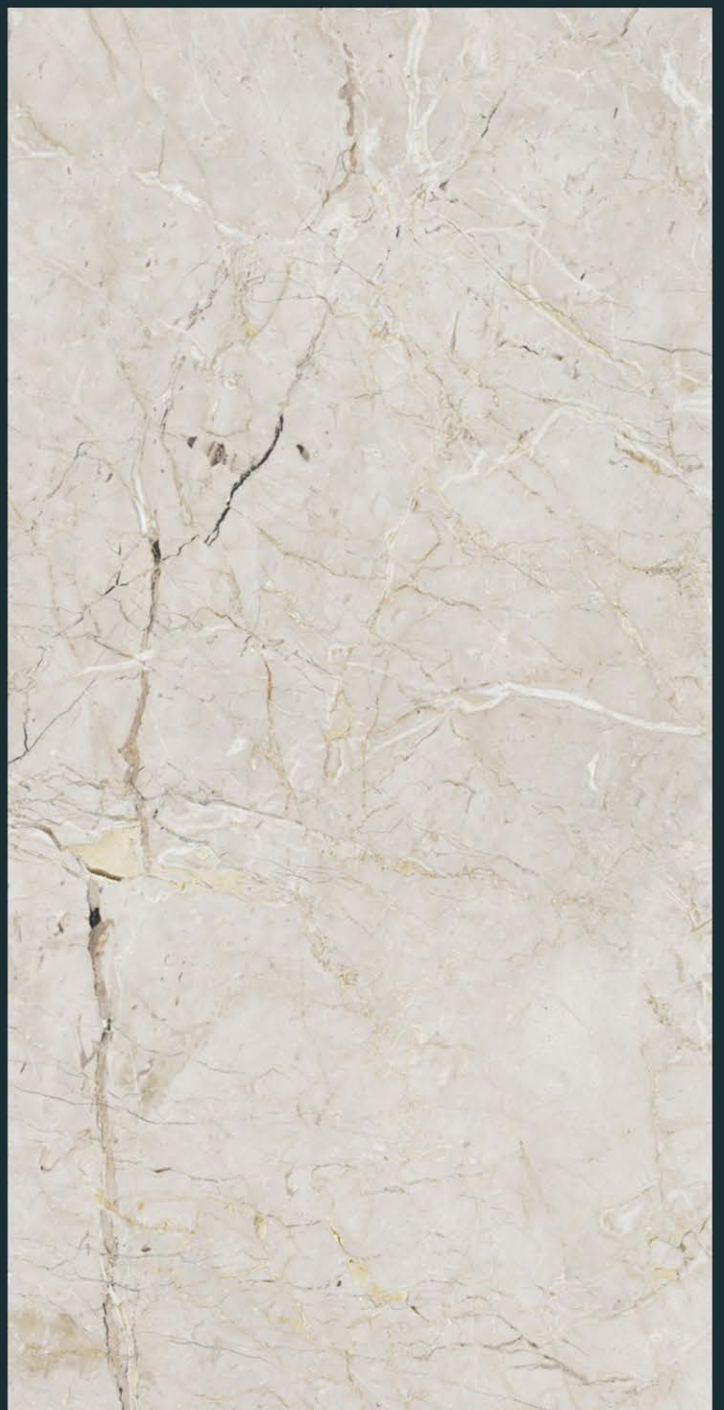

CR ENZO WHITE

Size :
600 X 1200 MM

Finish :
Carving

Random :
4

AZURA
INTERNATIONAL