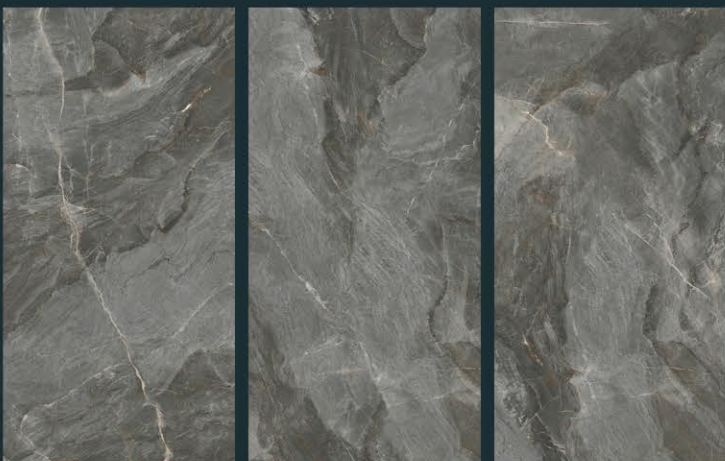

CR DECAY GREY

Size :
600 X 1200 MM

Finish :
Carving

Random :
4

AZURA
INTERNATIONAL