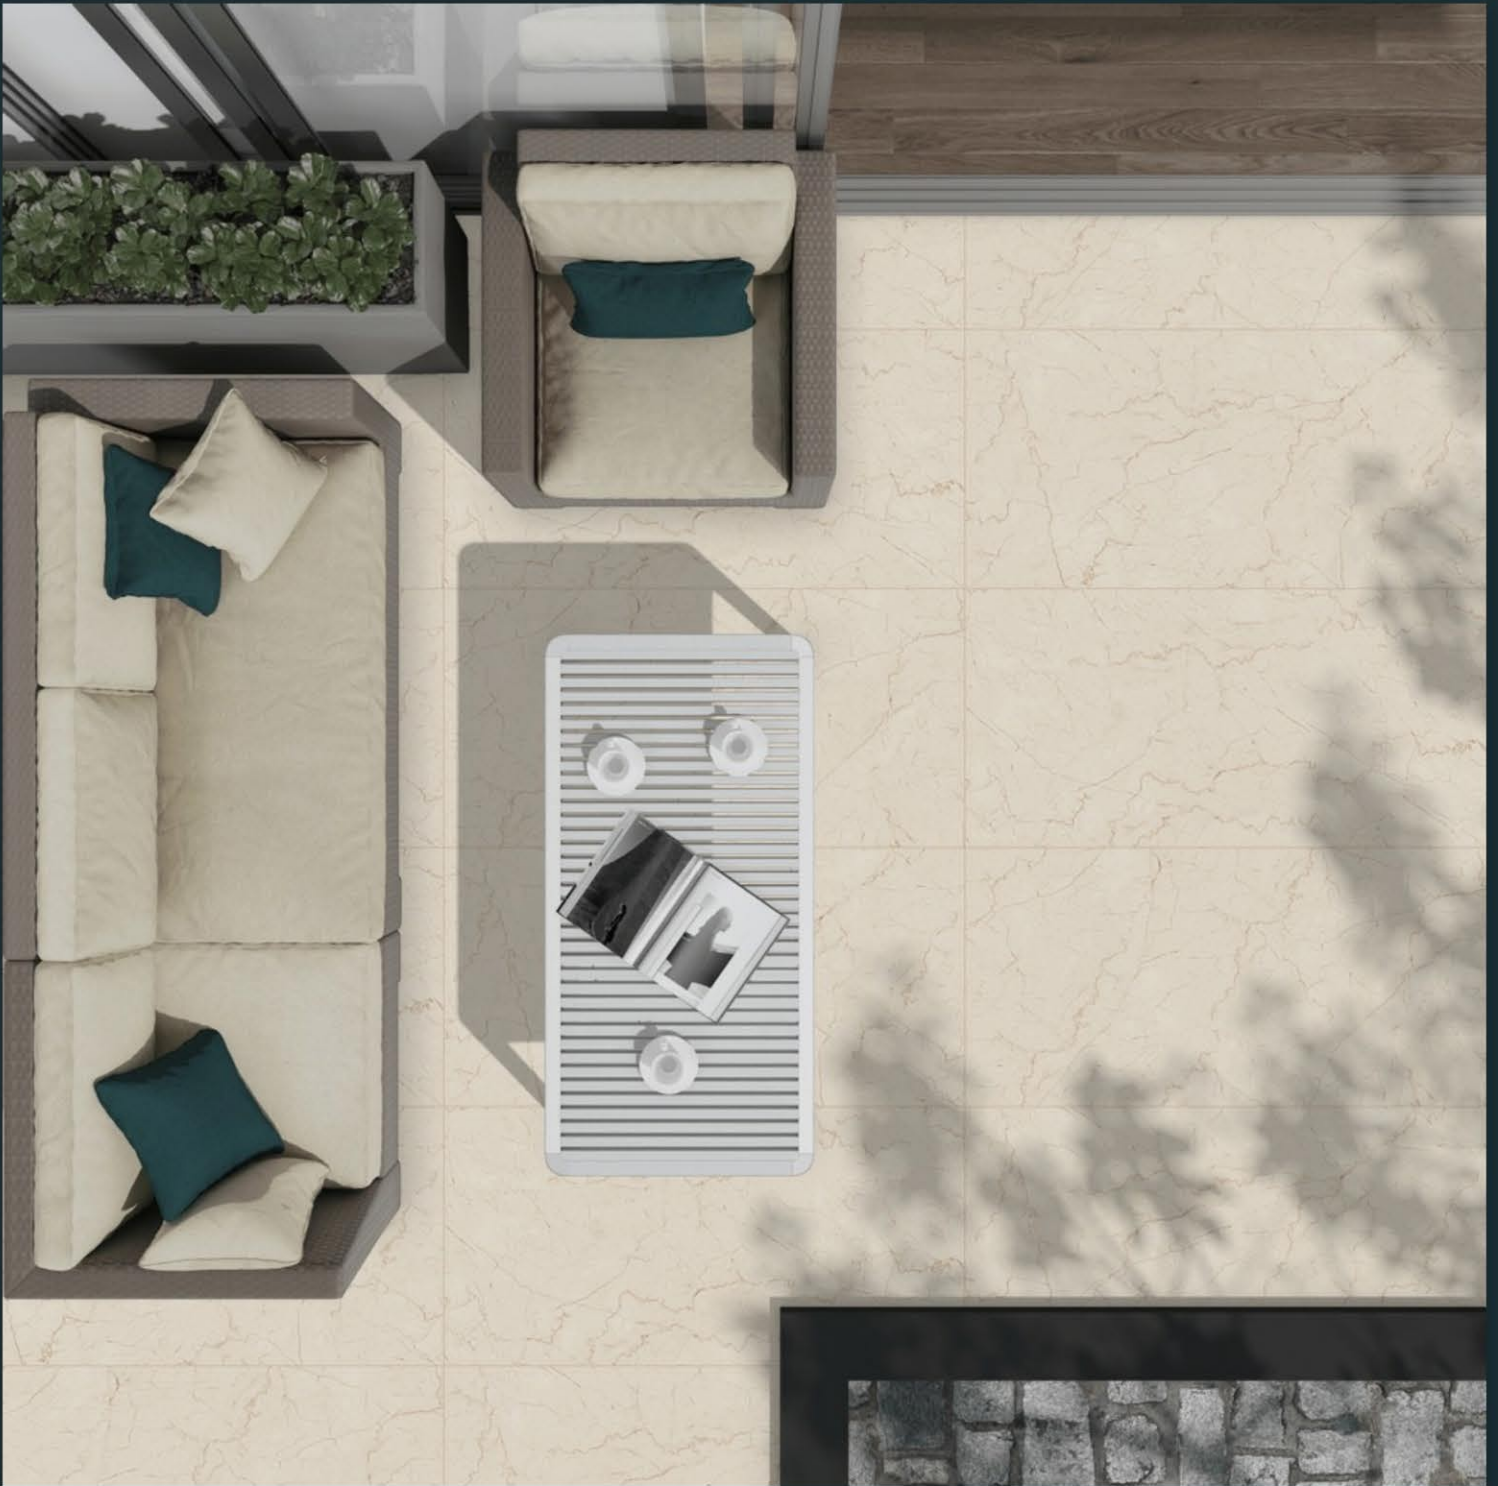

AZURA
INTERNATIONAL

CR DECOTA IVORY

Size :
600 X 1200 MM

Finish :
Carving

Random :
3

AZURA
INTERNATIONAL

CR DECOTA CHOCO

Size :
600 X 1200 MM