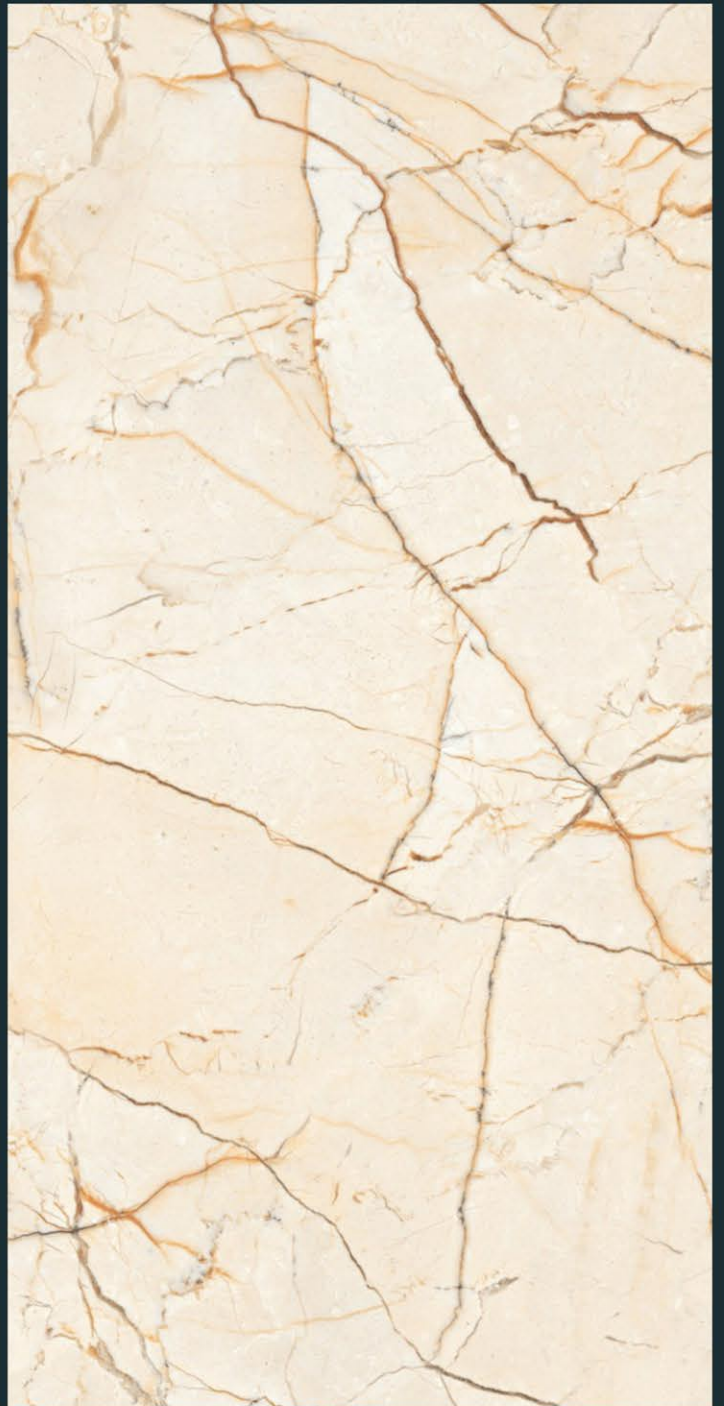

Finish :
Carving

Random :
3

AZURA
INTERNATIONAL

CR ALIX BEIGE

Size :
600 X 1200 MM

Finish :
Carving

Random :
4

AZURA
INTERNATIONAL