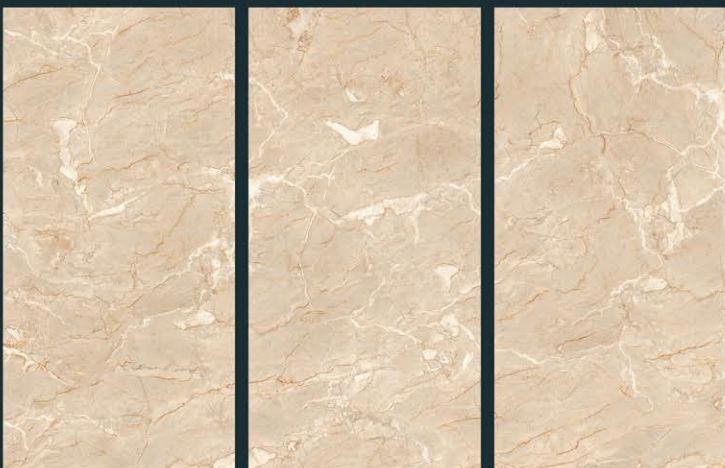

Random :
3

AZURA
INTERNATIONAL

CR AMASYA BEIGE

Size :
600 X 1200 MM

Finish :
Carving

Random :
4

AZURA
INTERNATIONAL

CR AMASYA BROWN