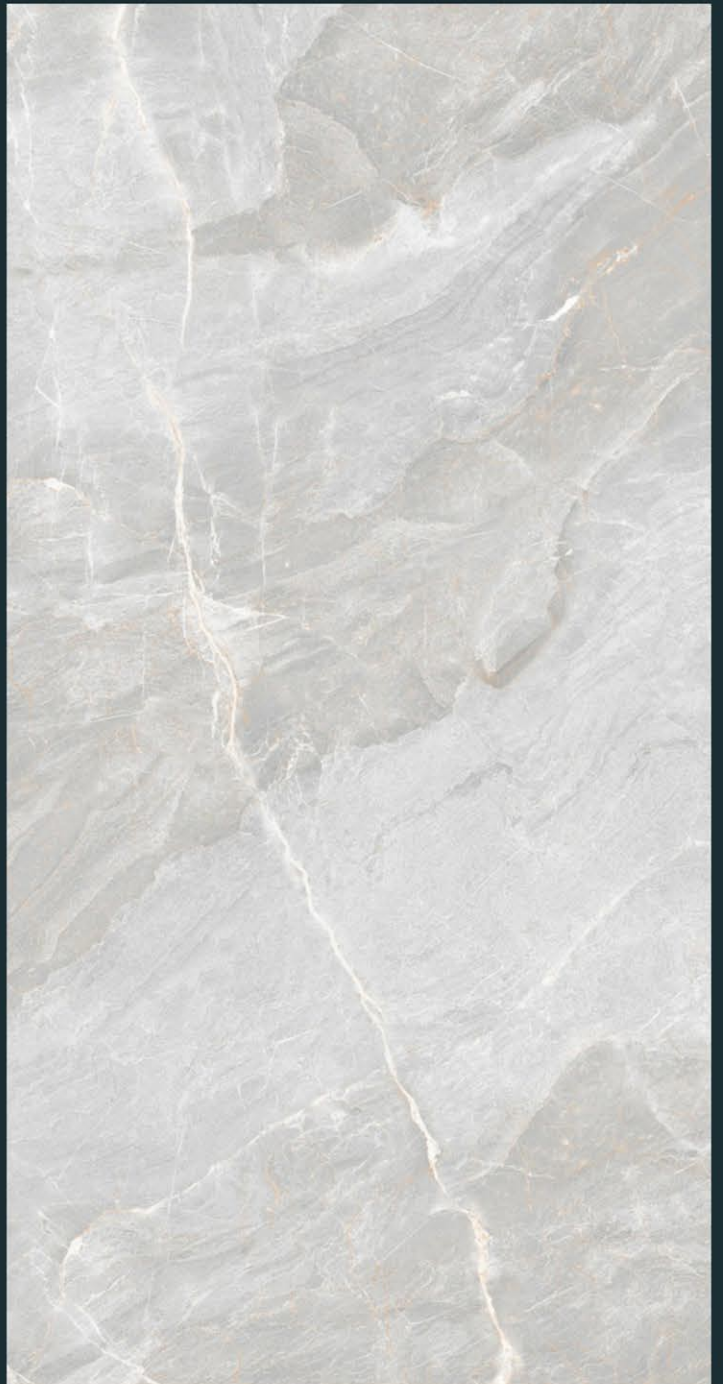

CR DECAY WHITE

Size :
600 X 1200 MM

Finish :
Carving

Random :
4

AZURA
INTERNATIONAL