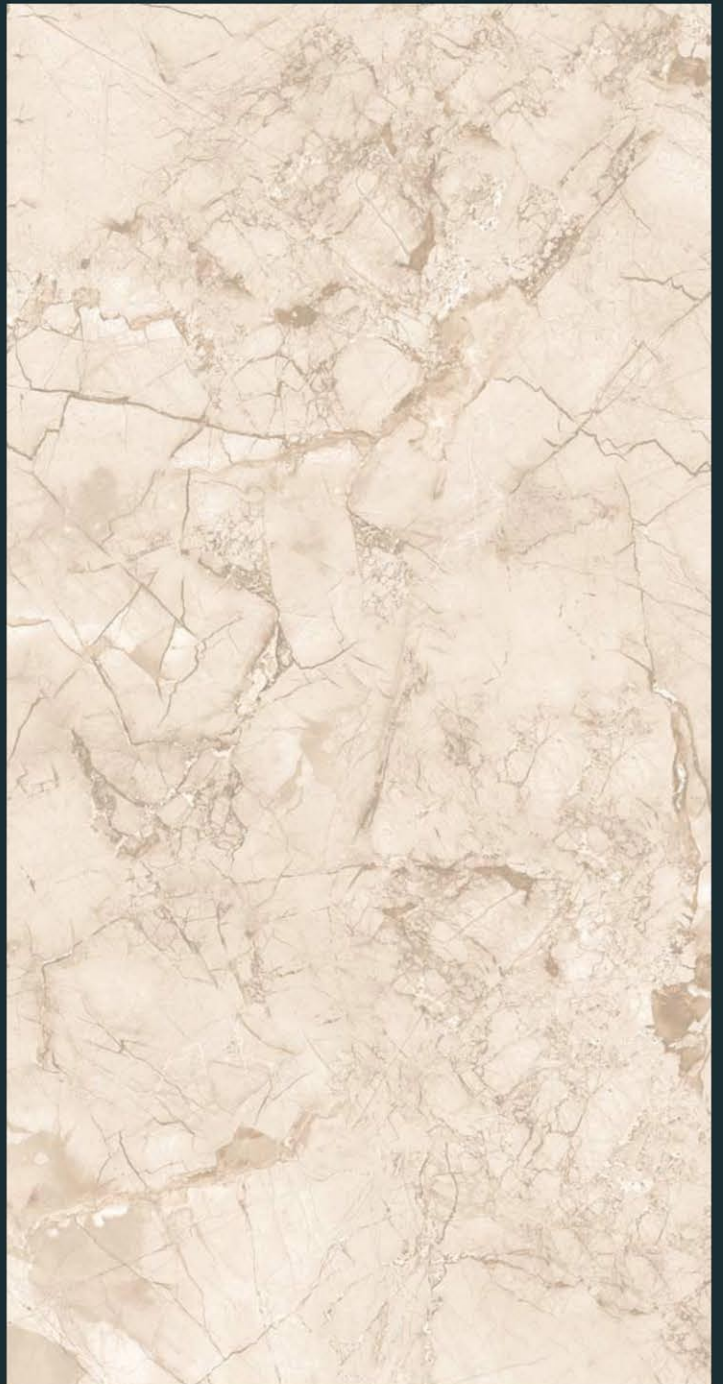

AZURA
INTERNATIONAL

CR DUKATI BEIGE

Size :
600 X 1200 MM

Finish :
Carving

Random :
5

AZURA
INTERNATIONAL

CR DUKATI ALMOND

Size :
600 X 1200 MM