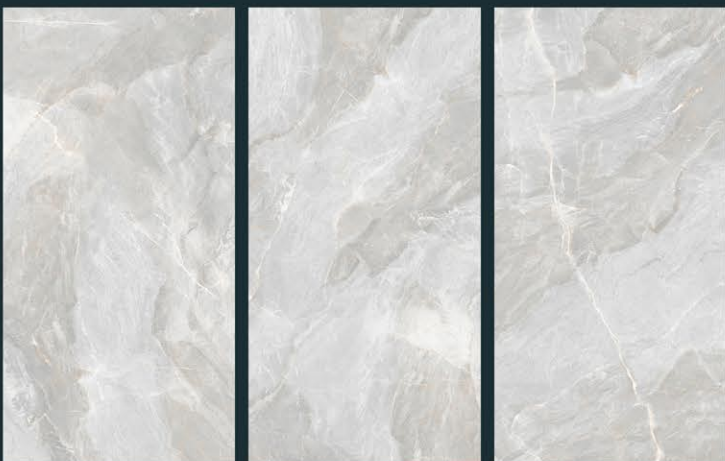

CR DECAY WHITE

Size :
600 X 1200 MM

Finish :
Carving

Random :
4

AZURA
INTERNATIONAL