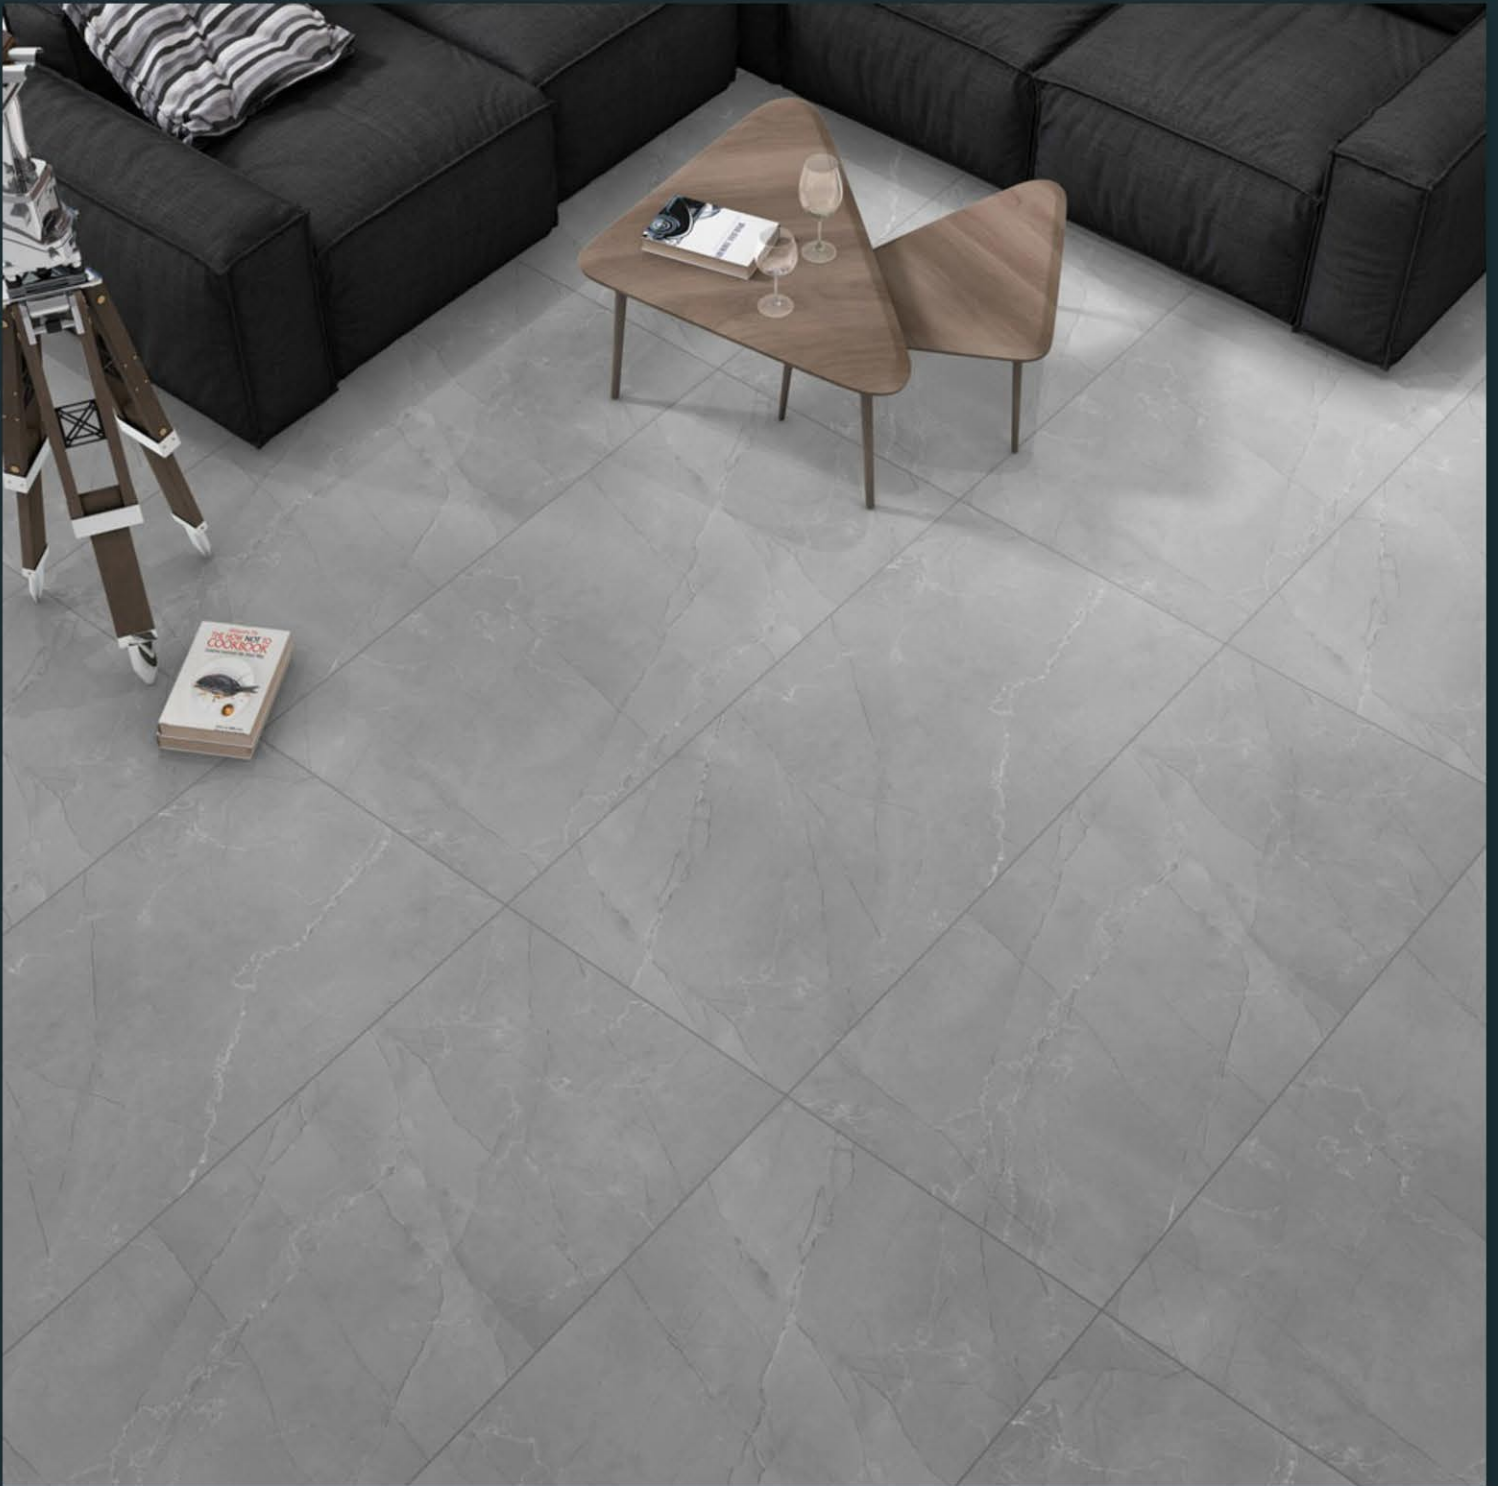

CR CHIFFON GRIS

Size :
600 X 1200 MM

Finish :
Carving

Random :
3

AZURA
INTERNATIONAL