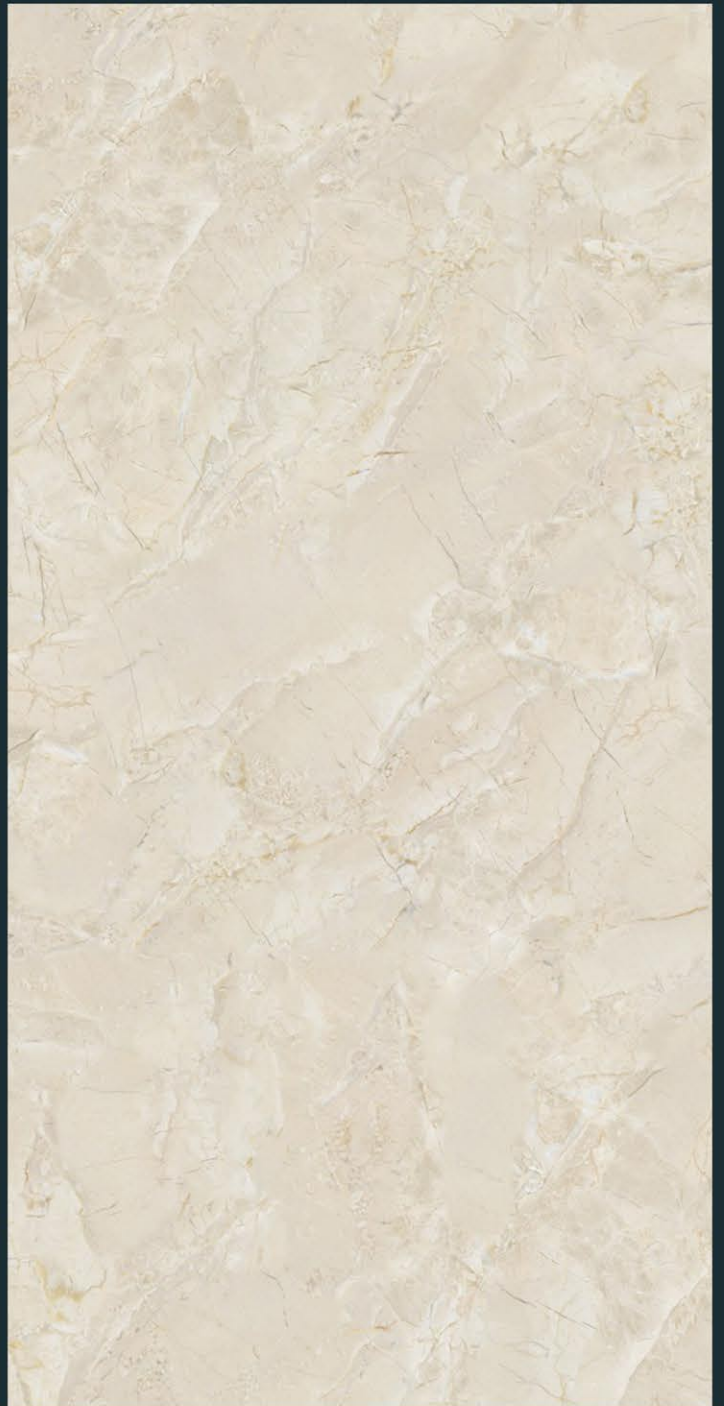

CR COOLEST IVORY

Size :
600 X 1200 MM

Finish :
Carving

Random :
3

AZURA
INTERNATIONAL