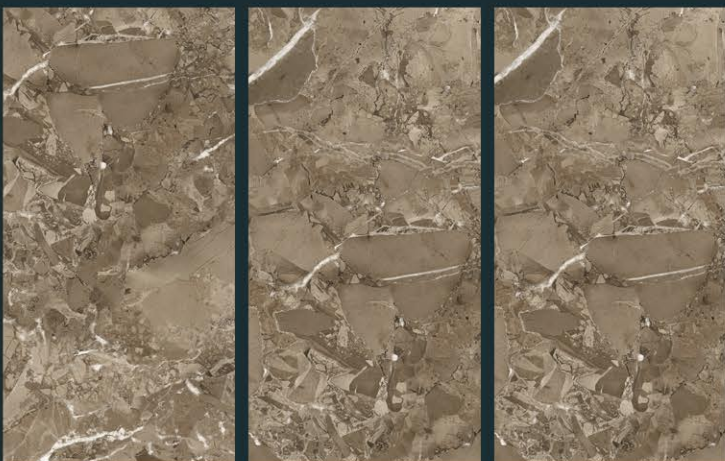

Random :
3

AZURA
INTERNATIONAL

CR BRECCIA CHOCO

Size :
600 X 1200 MM

Finish :
Carving

Random :
3

AZURA
INTERNATIONAL

CR BRECCIA FUMO