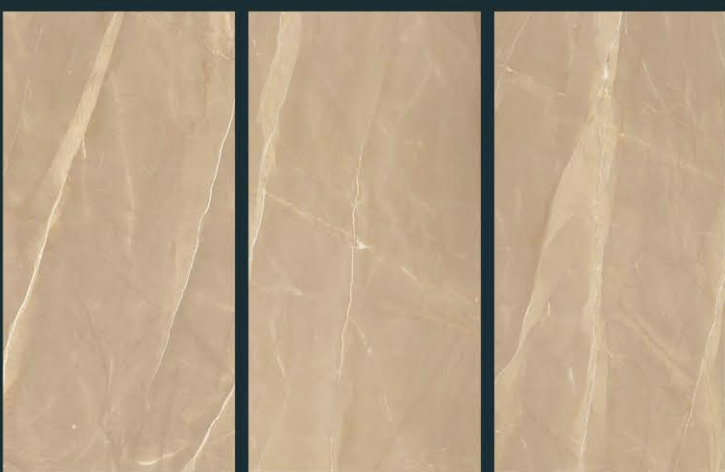

CR AMARETTO BEIGE

Size :
600 X 1200 MM

Finish :
Carving

Random :
4

AZURA
INTERNATIONAL