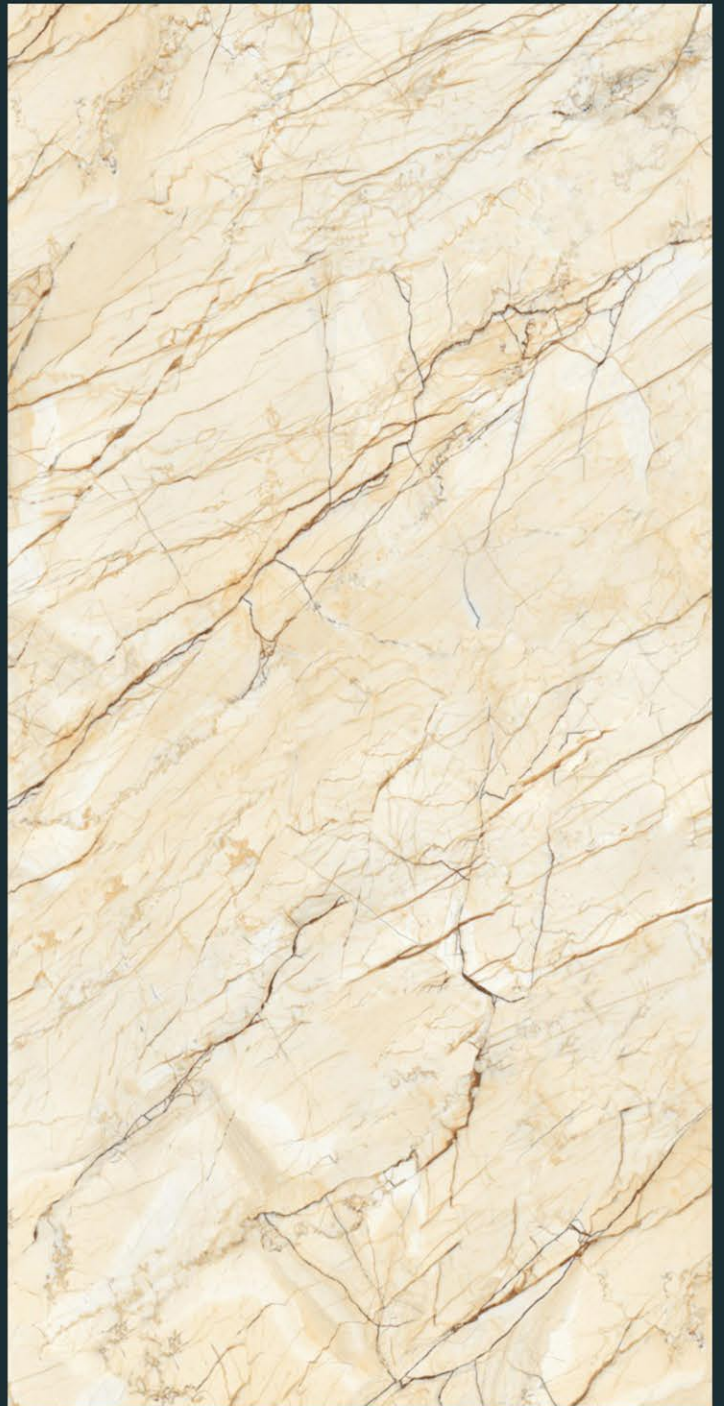

Finish :
Carving

Random :
3

AZURA
INTERNATIONAL

CR ALIX BEIGE

Size :
600 X 1200 MM

Finish :
Carving

Random :
4

AZURA
INTERNATIONAL